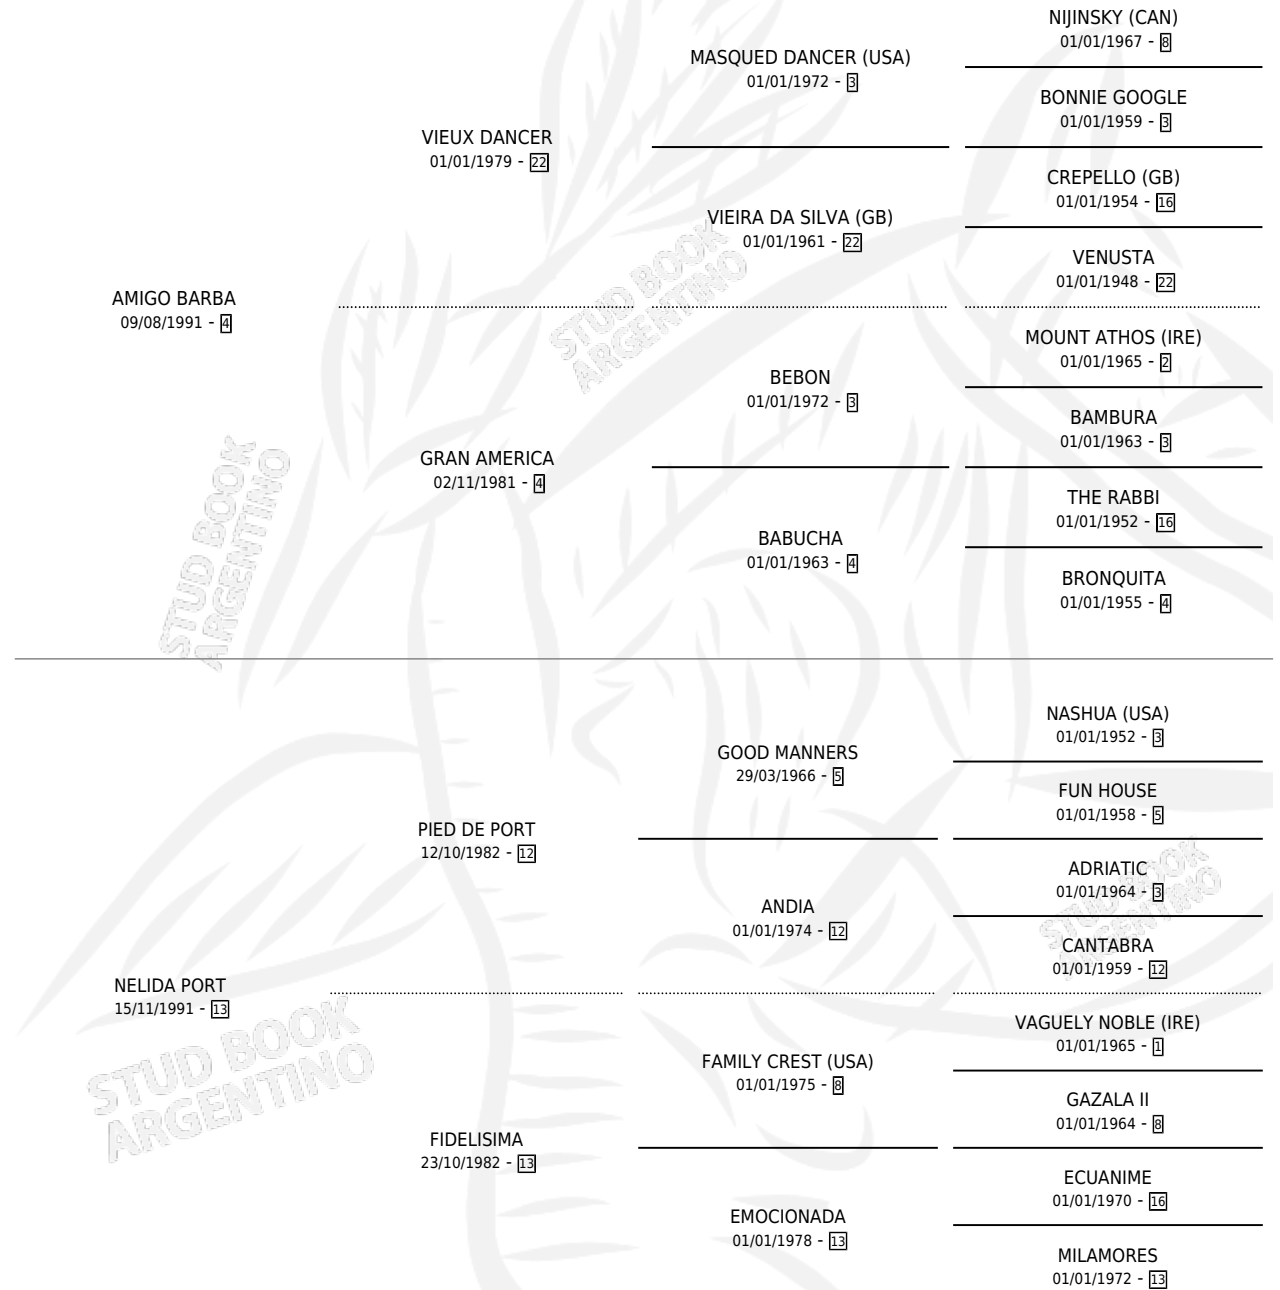

AMIGO CRAZY

por AMIGO BARBA y NELIDA PORT por PIED DE PORT

Argentina · Macho · Zaino · SP · 02/11/1999
Familia 13-c · Volumen 37

ESTADO

TIPIFICACIÓN SANGUÍNEA	✓
TIPIFICACIÓN POR ADN	X
PASAPORTE	X
IDENTIFICACIÓN POR MICROCHIP	X
REPRODUCTOR	X

Lugar de nacimiento: El Perico

Criador: Sin dato

PEDIGREE

CAMPAÑA

Solo carreras oficiales de Argentina

POR EDAD

EDAD	CC	1°	2°	3°	4°	5°	NP	CLC	CLG	CLCG1	CLGG1	IMPORTE	GANANCIA / CC
3 AÑOS	1	0	0	0	0	0	1	0	0	0	0	\$0	\$0
TOTALES	1	0	0	0	0	0	1	0	0	0	0	\$0	\$0
%		0.0%	0.0%	0.0%	0.0%	0.0%	100%	0.0%	0.0%	0.0%	0.0%		