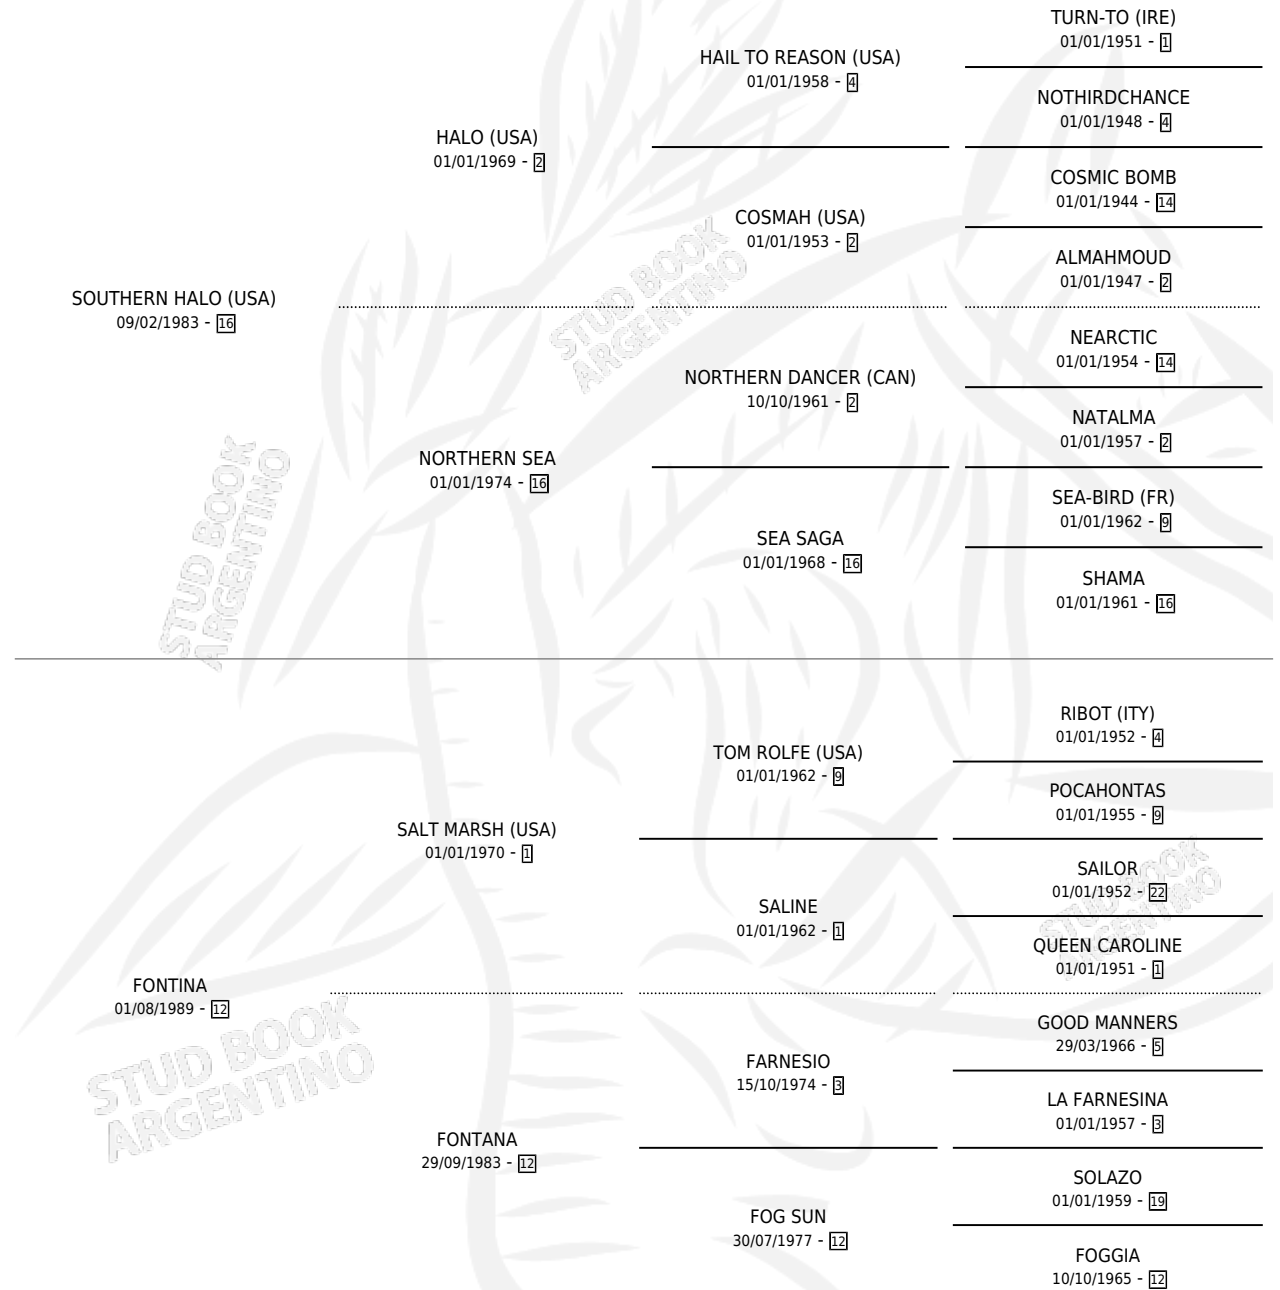

FLAGER

por SOUTHERN HALO (USA) y FONTINA por SALT MARSH (USA)

Argentina · Hembra · Zaino · SP · 29/10/1999
Familia 12-d · Volumen 37

ESTADO

TIPIFICACIÓN SANGUÍNEA	✓
TIPIFICACIÓN POR ADN	X
PASAPORTE	X
IDENTIFICACIÓN POR MICROCHIP	X
REPRODUCTOR	X

Lugar de nacimiento: La Quebrada
Criador: La Quebrada

PEDIGREE

EXPORTACIÓN / IMPORTACIÓN

FECHA	MOVIMIENTO	PAÍS
17/06/2003	EXPORTADO	ESTADOS UNIDOS

~

CAMPAÑA

Solo carreras oficiales de Argentina

POR EDAD