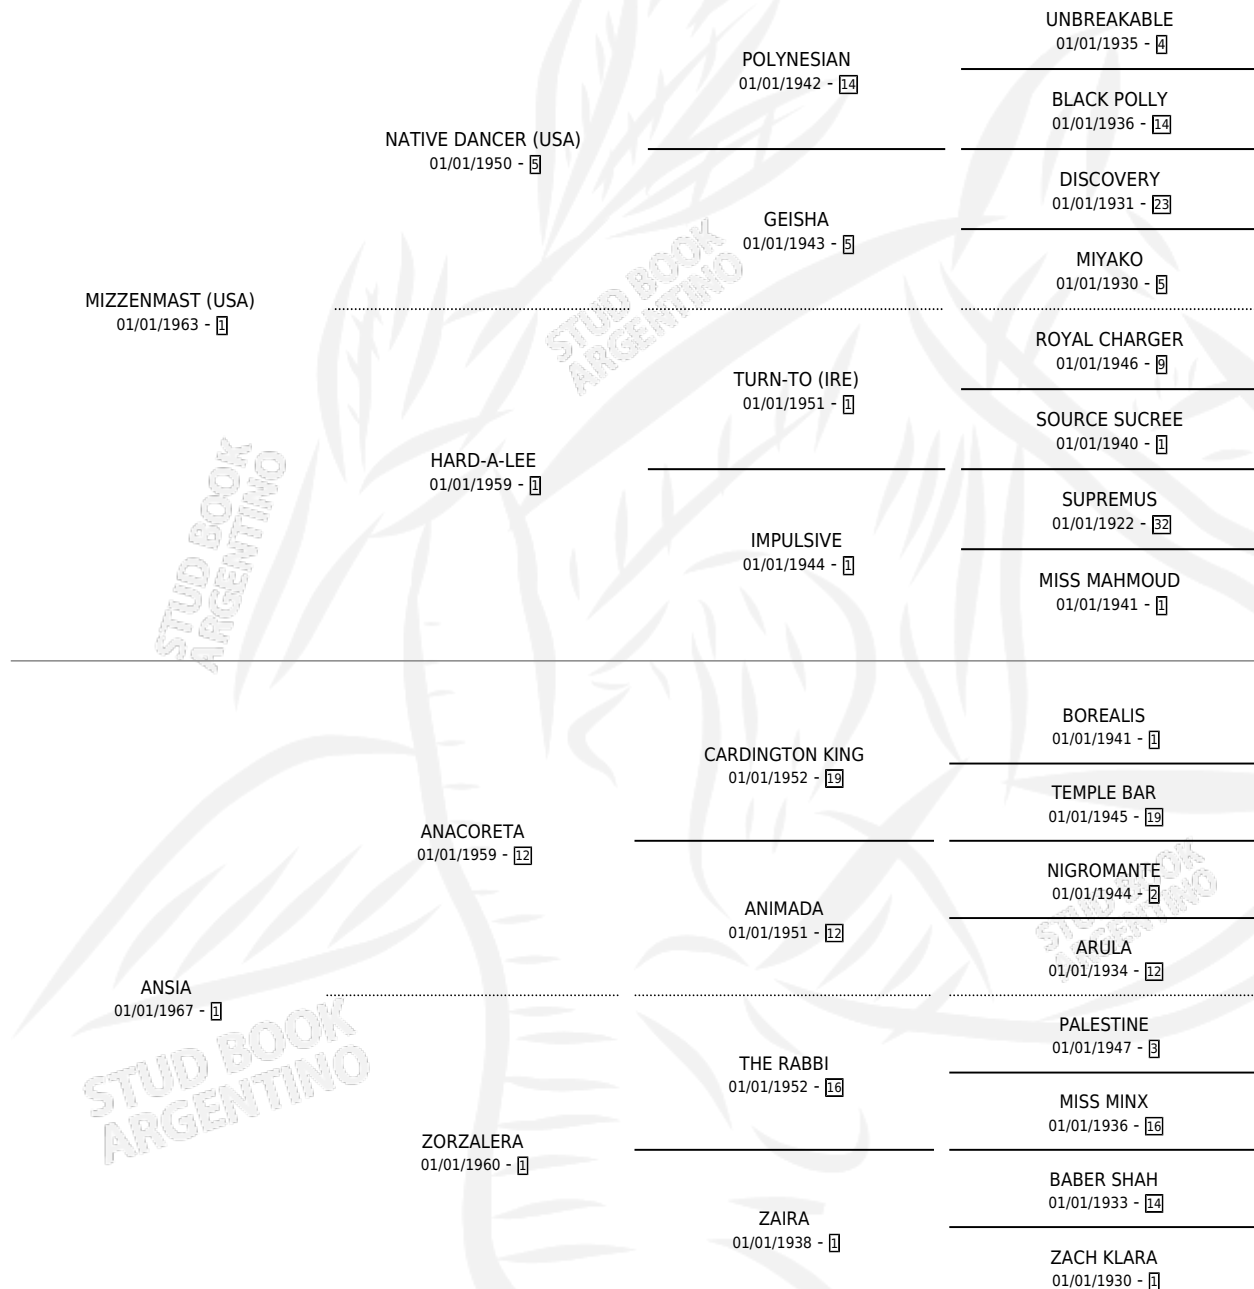

ANNY

por **MIZZENMAST (USA)** y **ANSIA** por **ANACORETA**

Argentina · Hembra · Zaino Doradillo · SP · 22/10/1973
Familia 1 · Volumen 28

ESTADO

TIPIFICACIÓN SANGUÍNEA	X
TIPIFICACIÓN POR ADN	X
PASAPORTE	X
IDENTIFICACIÓN POR MICROCHIP	X
REPRODUCTOR	✓

Lugar de nacimiento: Campo particular

Criador: Sin dato

~

HIJOS

	MACHOS	HEMBRAS
4 NACIERON	2	2
2 CORRIERON	0	2
2 GANARON	0	2
0 GANADORES CL	0 GANADORES GR	0 GANADORES G1

PEDIGREE