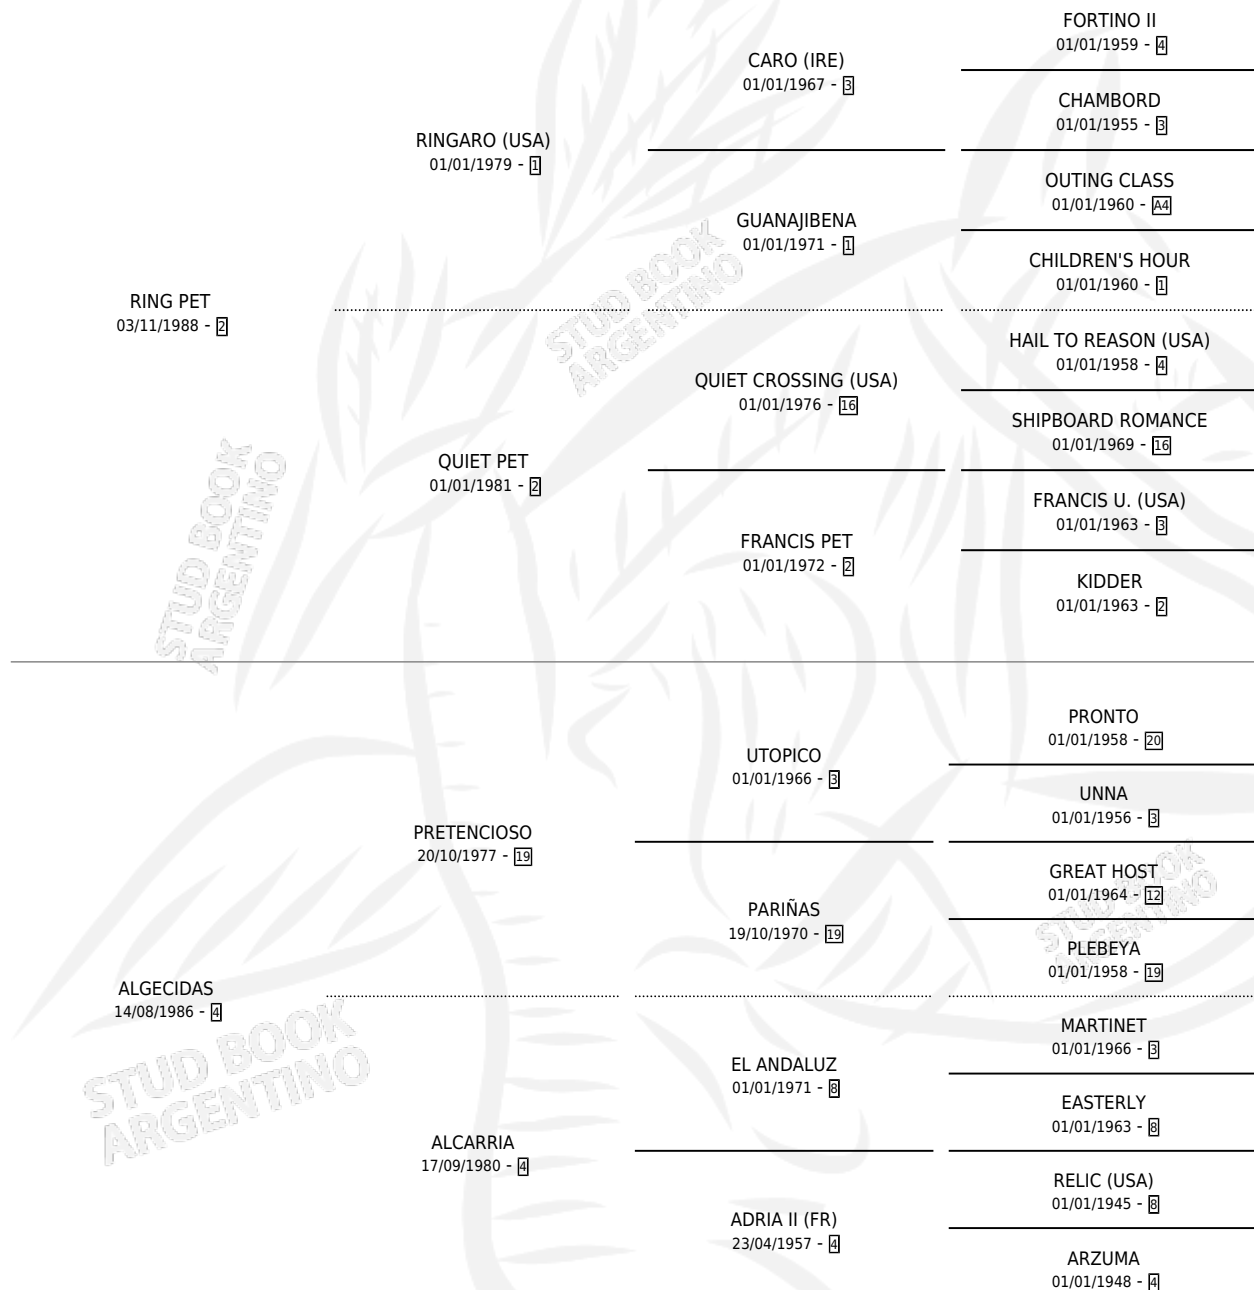

Lugar de nacimiento: Las Guineas

Criador: Sin dato

~

HIJOS

	MACHOS	HEMBRAS
1 NACIERON	0	1
1 CORRIERON	0	1

SIN ACTUACIONES

PEDIGREE

CAMPAÑA

Solo carreras oficiales de Argentina

POR EDAD

EDAD	CC	1°	2°	3°	4°	5°	NP	CLC	CLG	CLCG1	CLGG1	IMPORTE	GANANCIA / CC
5 AÑOS	9	0	0	0	0	0	9	0	0	0	0	\$0	\$0
6 AÑOS	12	0	0	0	0	0	12	0	0	0	0	\$0	\$0
TOTALES	21	0	0	0	0	0	21	0	0	0	0	\$0	\$0
%		0.0%	0.0%	0.0%	0.0%	0.0%	100%	0.0%	0.0%	0.0%	0.0%		