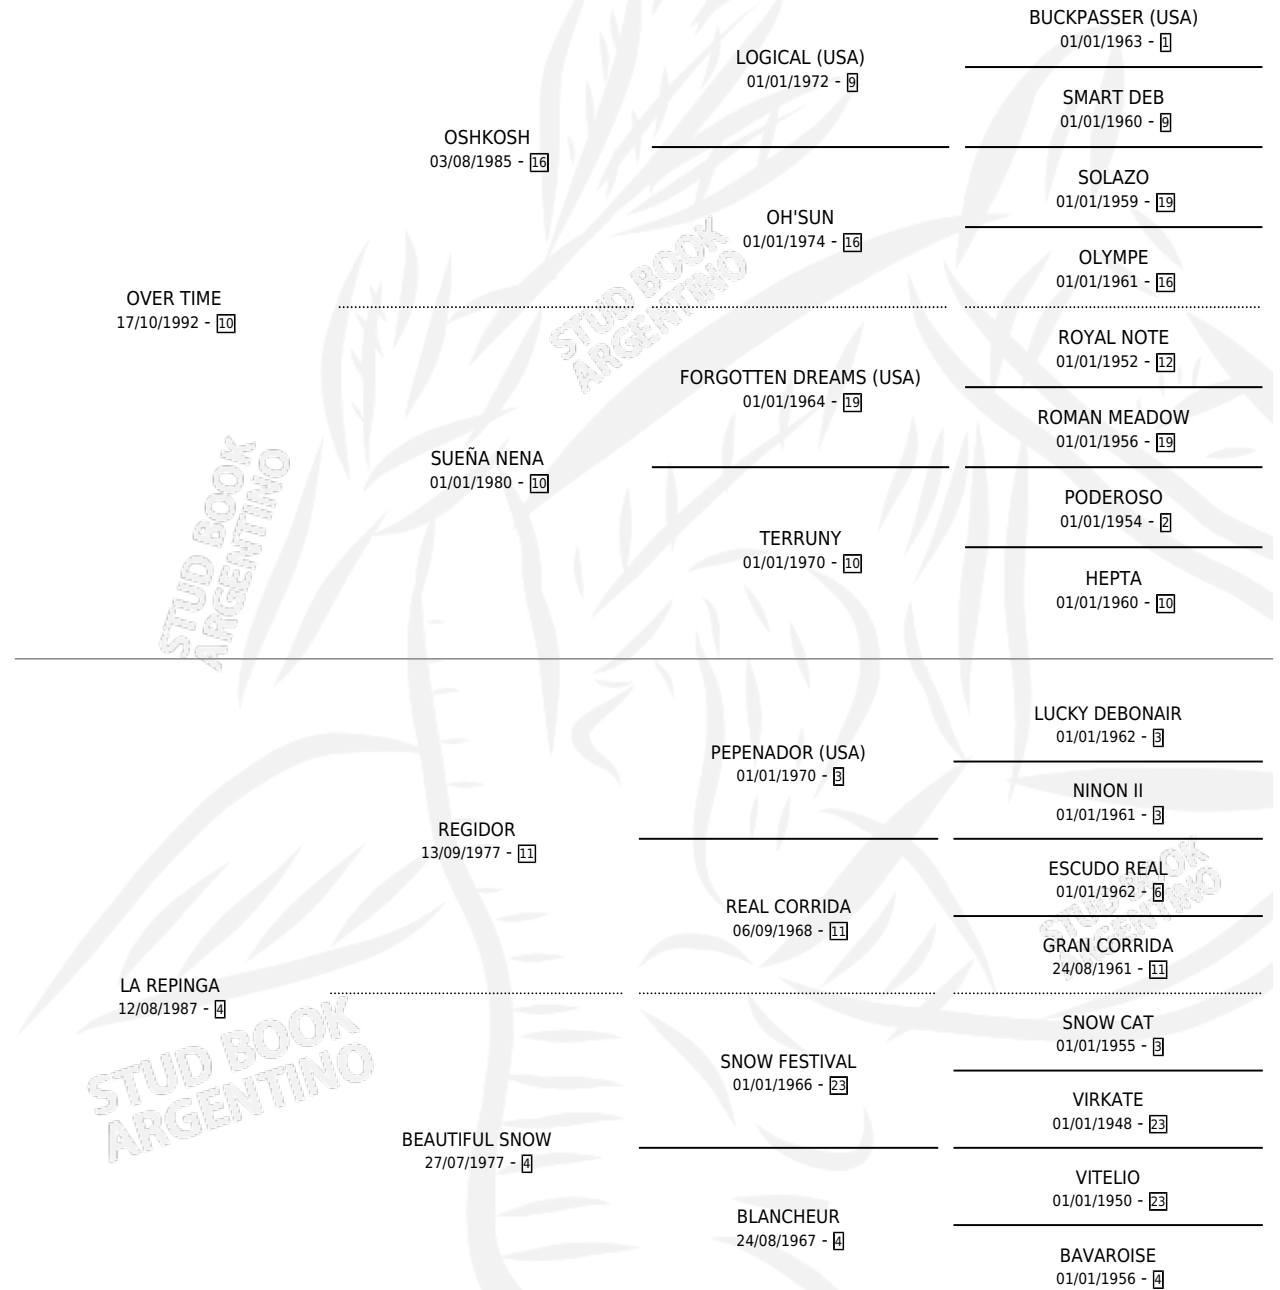

CASINO TIME

por OVER TIME y LA REPINGA por REGIDOR

Argentina · Macho · Zaino · SP · 12/11/1999
Familia 4-e · Volumen 37

ESTADO

TIPIFICACIÓN SANGUÍNEA	✓
TIPIFICACIÓN POR ADN	X
PASAPORTE	X
IDENTIFICACIÓN POR MICROCHIP	X
REPRODUCTOR	X

Lugar de nacimiento: Catedral

Criador: Sin dato

PEDIGREE

CAMPAÑA

Solo carreras oficiales de Argentina

POR EDAD

EDAD	CC	1°	2°	3°	4°	5°	NP	CLC	CLG	CLCG1	CLGG1	IMPORTE	GANANCIA / CC
3 AÑOS	2	0	0	0	0	0	2	0	0	0	0	\$0	\$0
4 AÑOS	4	0	0	0	0	0	4	0	0	0	0	\$0	\$0
5 AÑOS	1	0	0	0	0	1	0	0	0	0	0	\$0	\$0
TOTALES	7	0	0	0	0	1	6	0	0	0	0	\$0	\$0
%		0.0%	0.0%	0.0%	0.0%	14.3%	85.7%	0.0%	0.0%	0.0%	0.0%		