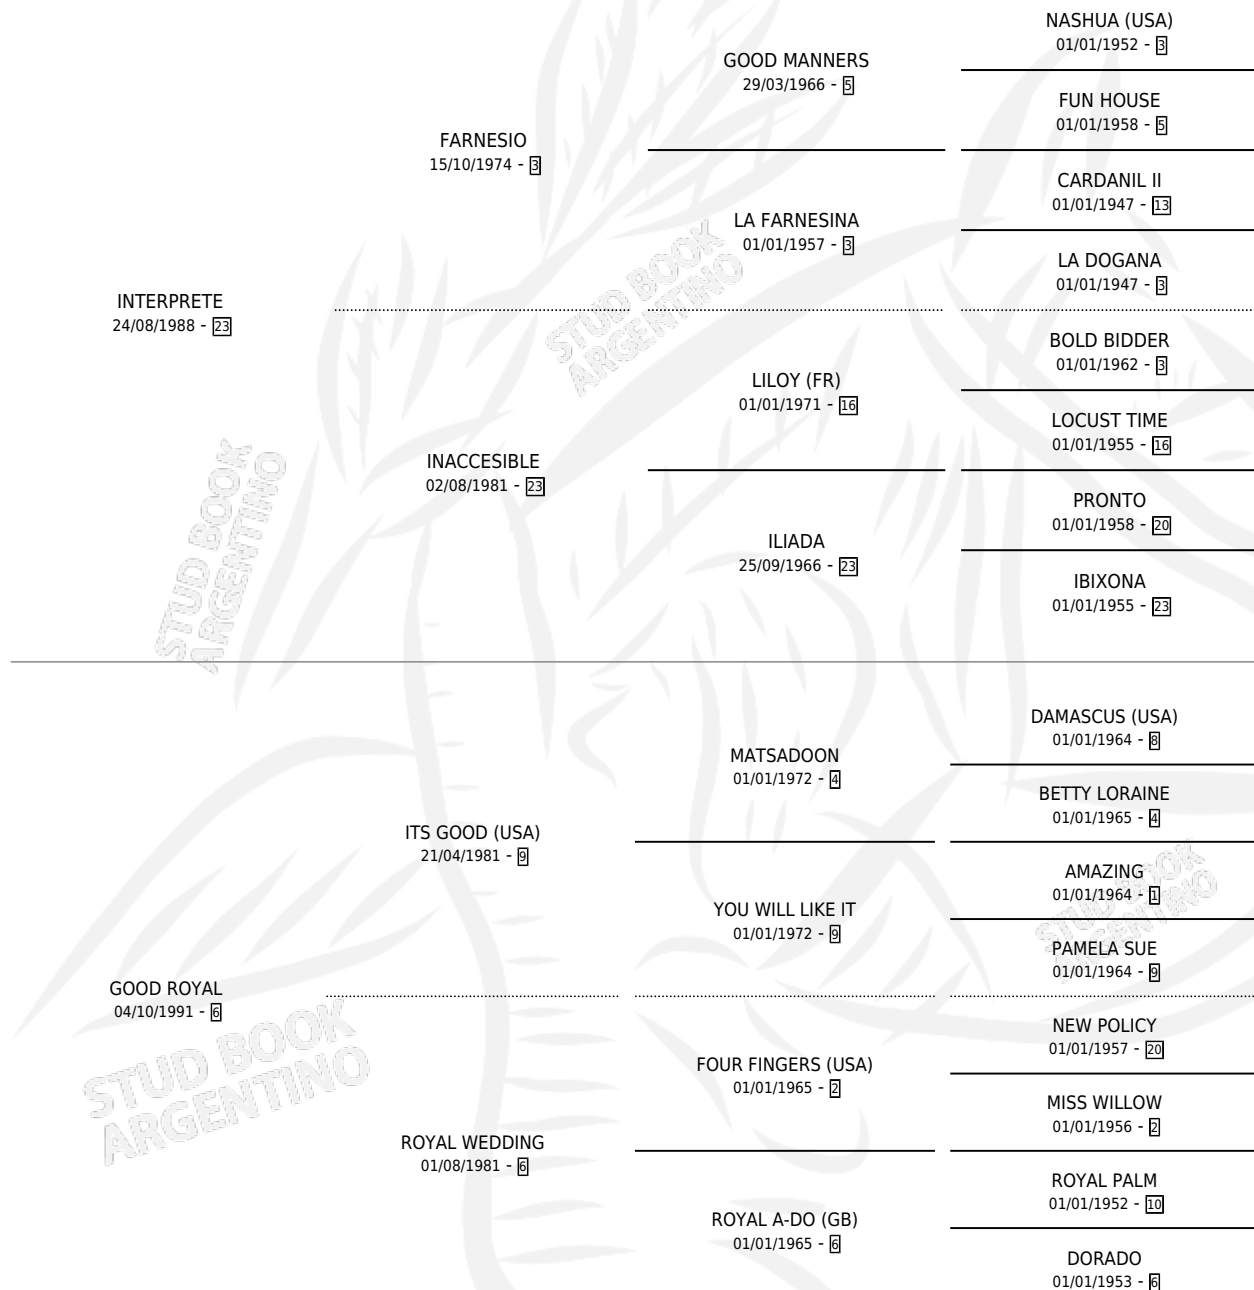

Lugar de nacimiento: El Paraiso

Criador: El Paraiso

~

HIJOS

	MACHOS	HEMBRAS
14 NACIERON	9	5
9 CORRIERON	7	2
7 GANARON	7	0
2 GANADORES CL	0 GANADORES GR	0 GANADORES G1

PEDIGREE

CAMPAÑA

Solo carreras oficiales de Argentina