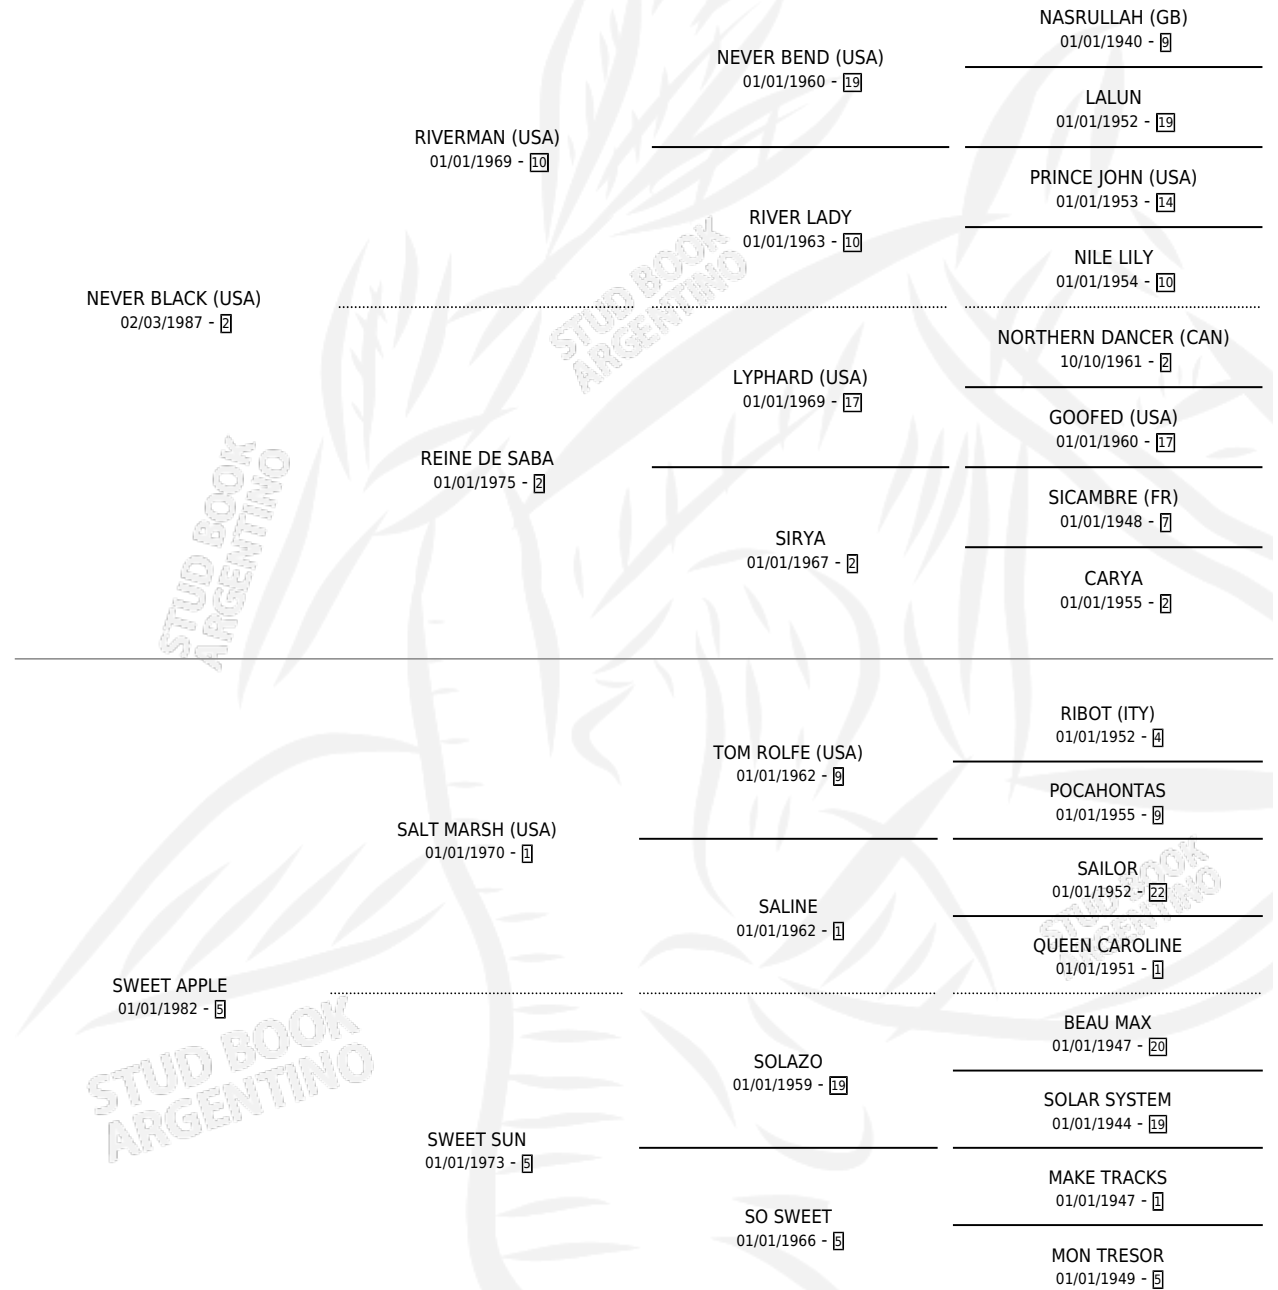

SACA NACU

por **NEVER BLACK (USA)** y **SWEET APPLE** por **SALT MARSH (USA)**

Argentina · Macho · Tordillo · SP · 15/11/1999
Familia 5-c · Volumen 37

ESTADO

TIPIFICACIÓN SANGUÍNEA	X
TIPIFICACIÓN POR ADN	X
PASAPORTE	X
IDENTIFICACIÓN POR MICROCHIP	X
REPRODUCTOR	X

Lugar de nacimiento: El Expreso Ola

Criador: Gomez Eduardo Benito y Sarciat Dora

PEDIGREE

SACA NACU

Datos oficiales del Stud Book Argentino

Documento generado el 04/05/2026

studbook.org.ar