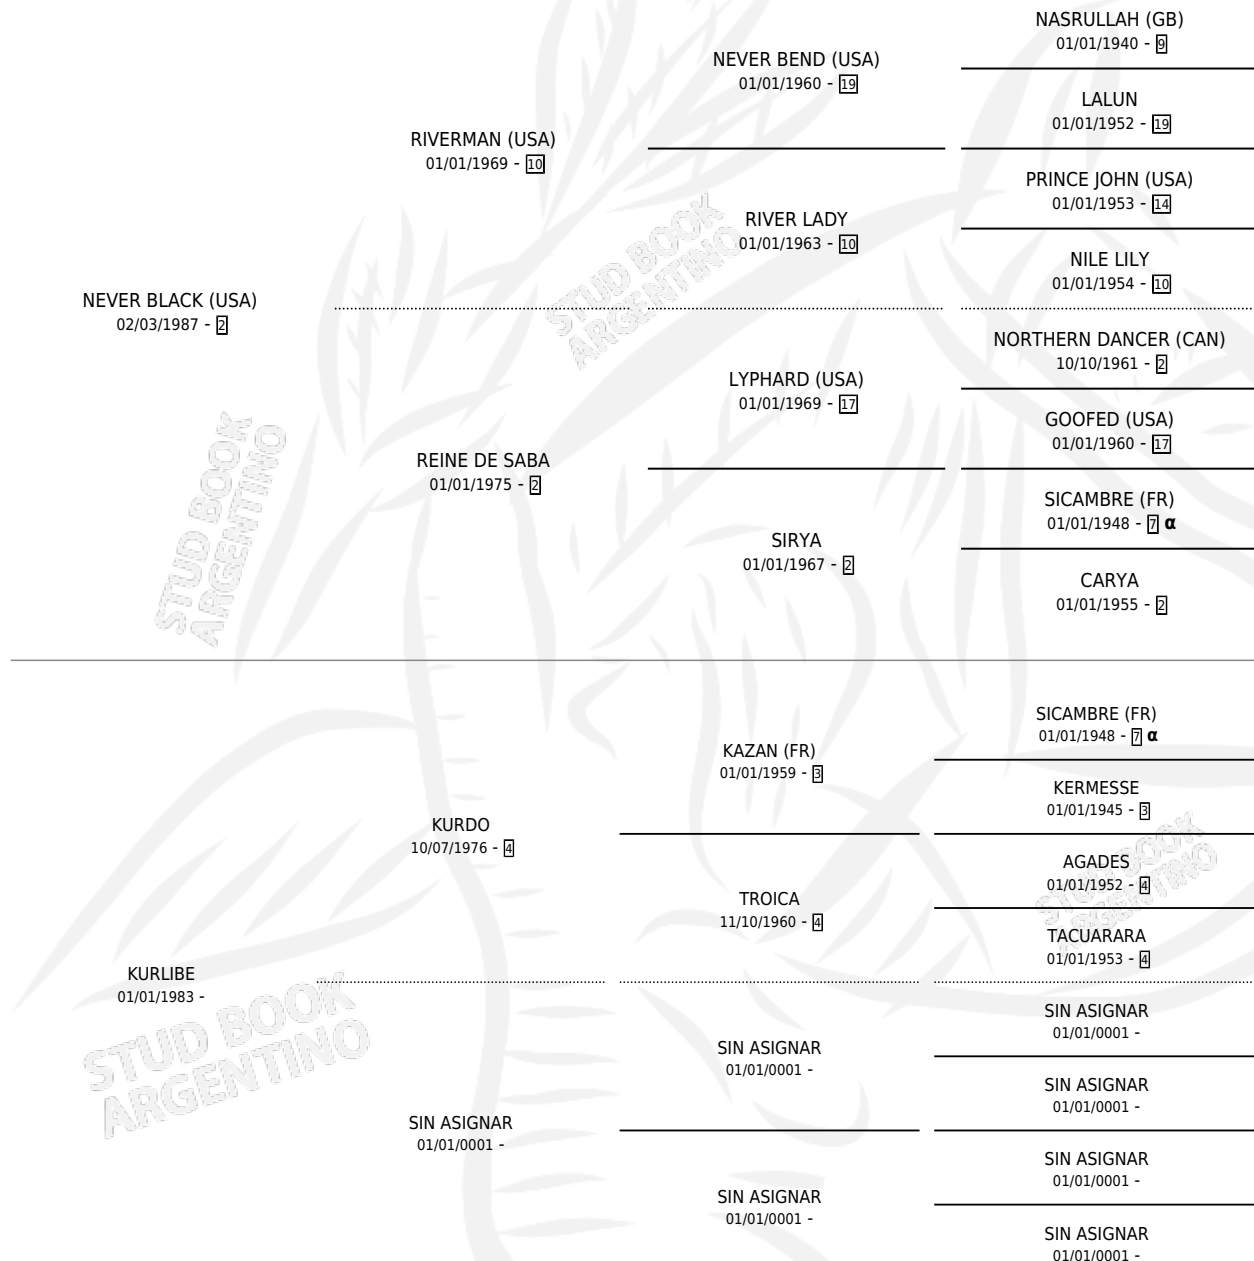

# DORISQUITA

por NEVER BLACK (USA) y KURLIBE por KURDO

Argentina · Hembra · Zaino Colorado · SP · 10/11/1999  
Familia · Volumen 37

## ESTADO

TIPIFICACIÓN SANGUÍNEA	✓
TIPIFICACIÓN POR ADN	X
PASAPORTE	X
IDENTIFICACIÓN POR MICROCHIP	X
REPRODUCTOR	X

**Lugar de nacimiento:** El Expreso Ola

**Criador:** Gomez Eduardo Benito y Sarciat Dora

## PEDIGREE

INBREEDING : α