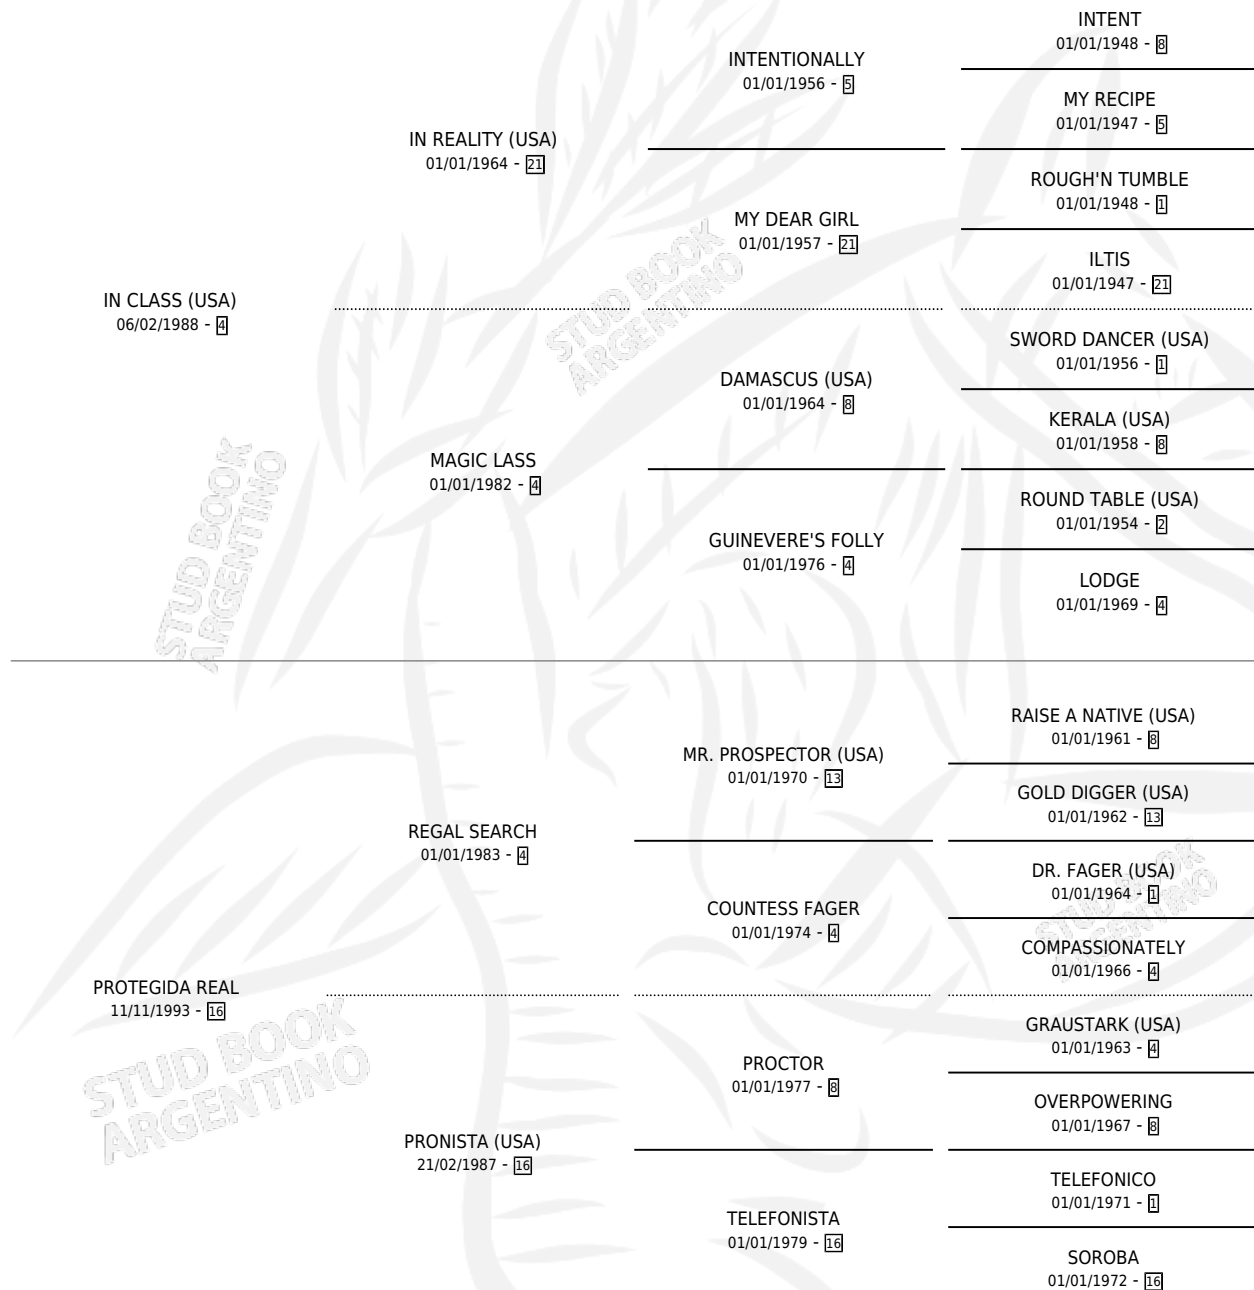

PROTON CLASS

por IN CLASS (USA) y PROTEGIDA REAL por REGAL SEARCH

Argentina · Macho · Tordillo · SP · 04/11/1999
Familia 16-d · Volumen 37

ESTADO

TIPIFICACIÓN SANGUÍNEA	✓
TIPIFICACIÓN POR ADN	X
PASAPORTE	X
IDENTIFICACIÓN POR MICROCHIP	X
REPRODUCTOR	X

Lugar de nacimiento: Divisadero

Criador: Sin dato

PEDIGREE

CAMPAÑA

Solo carreras oficiales de Argentina

POR EDAD

EDAD	CC	1°	2°	3°	4°	5°	NP	CLC	CLG	CLCG1	CLGG1	IMPORTE	GANANCIA / CC
4 AÑOS	8	0	0	0	0	0	8	0	0	0	0	\$0	\$0
TOTALES	8	0	0	0	0	0	8	0	0	0	0	\$0	\$0
%		0.0%	0.0%	0.0%	0.0%	0.0%	100%	0.0%	0.0%	0.0%	0.0%		