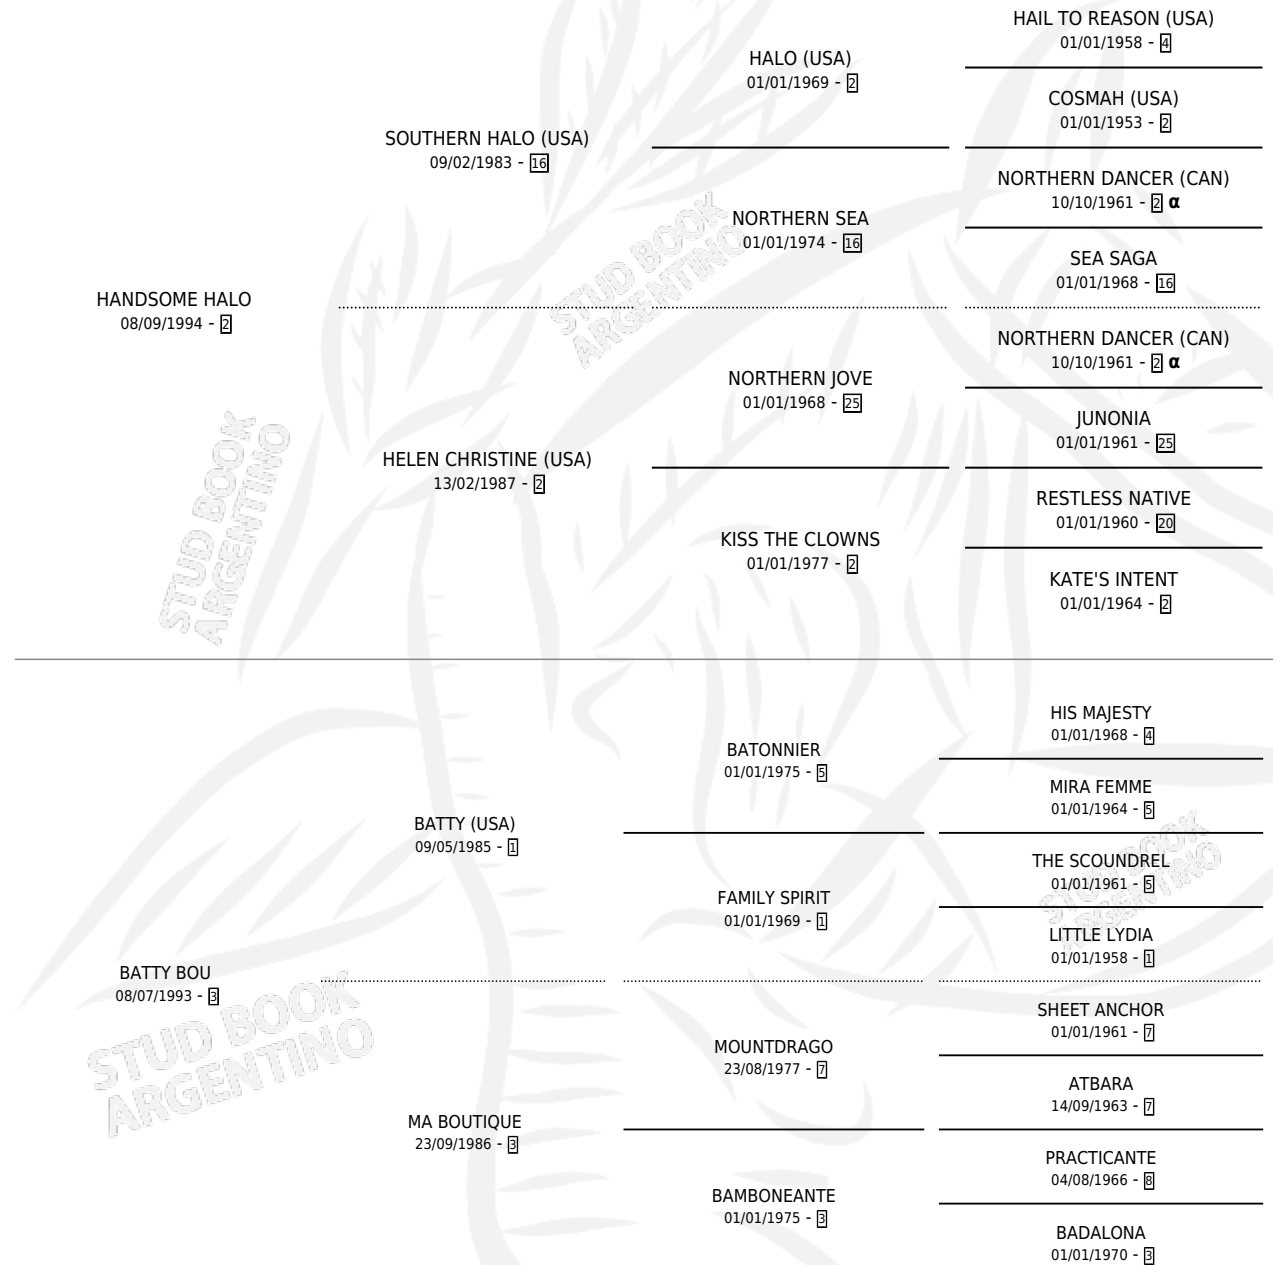

Lugar de nacimiento: Campo particular
Criador: Caligiuri Juan Jose Sucesion

~

HIJOS

	MACHOS	HEMBRAS
3 NACIERON	0	3
SIN ACTUACIONES		

PEDIGREE

INBREEDING : α

CAMPAÑA

Solo carreras oficiales de Argentina