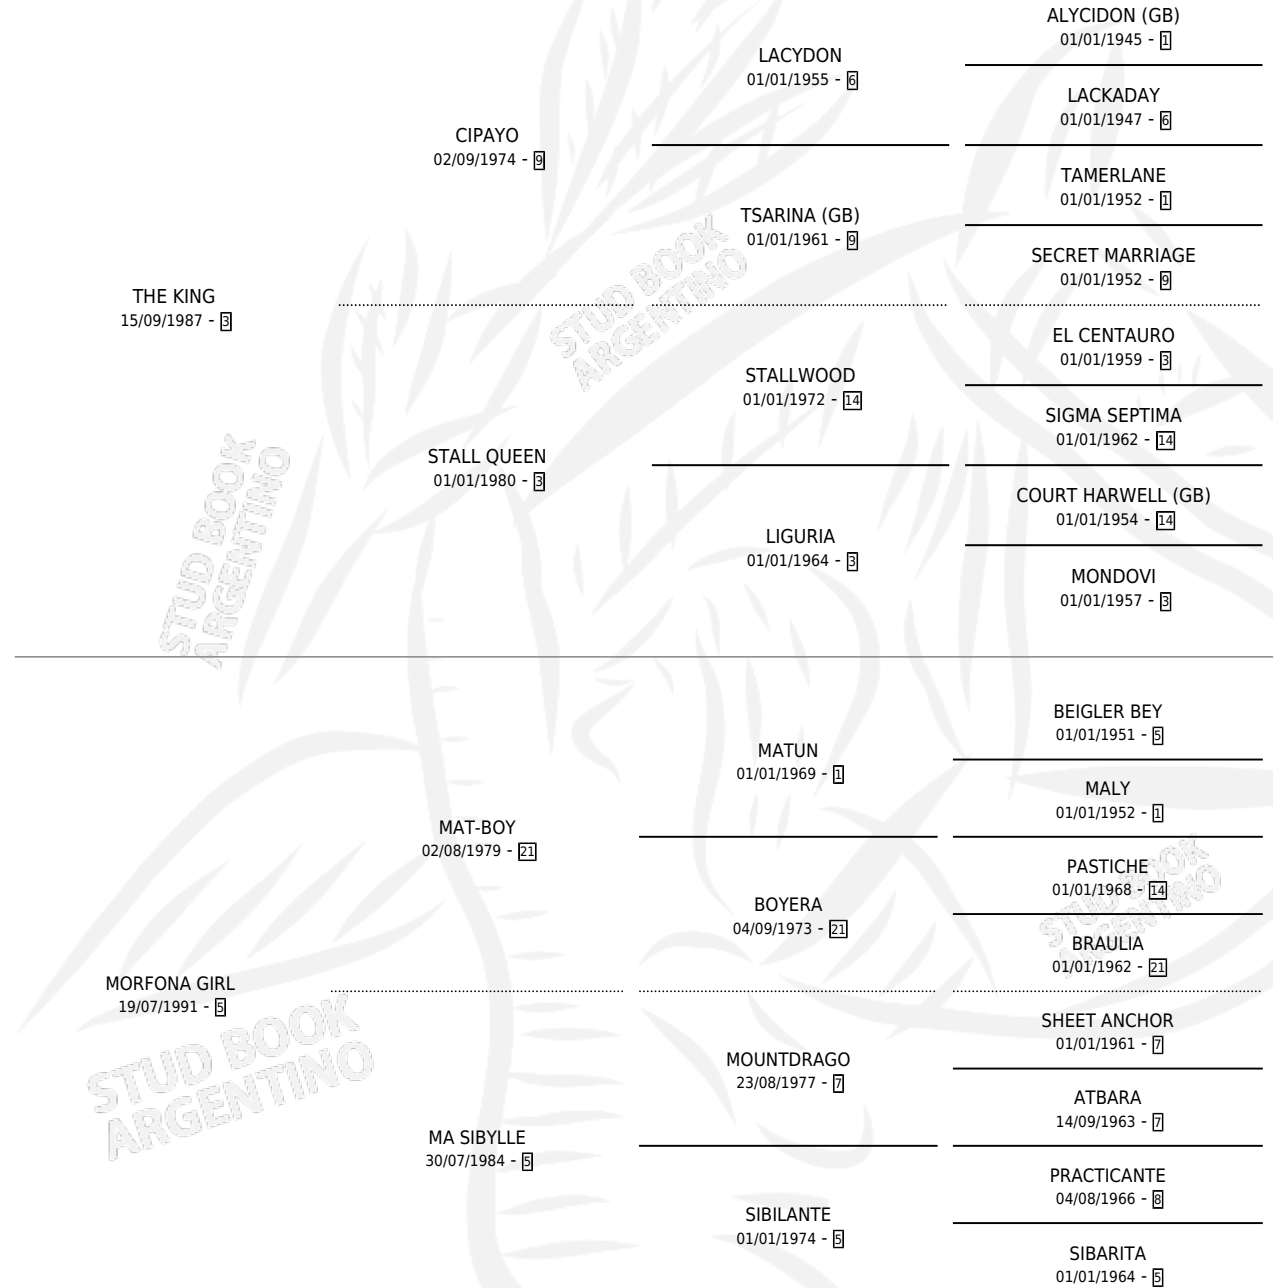

MONTH KING

por THE KING y MORFONA GIRL por MAT-BOY

Argentina · Macho · Zaino · SP · 27/08/1999
Familia 5-g · Volumen 37

ESTADO

TIPIFICACIÓN SANGUÍNEA	X
TIPIFICACIÓN POR ADN	X
PASAPORTE	X
IDENTIFICACIÓN POR MICROCHIP	X
REPRODUCTOR	X

Lugar de nacimiento: Teresa Maria

Criador: Sin dato

PEDIGREE

MONTH KING

Datos oficiales del Stud Book Argentino

Documento generado el 14/05/2026

studbook.org.ar