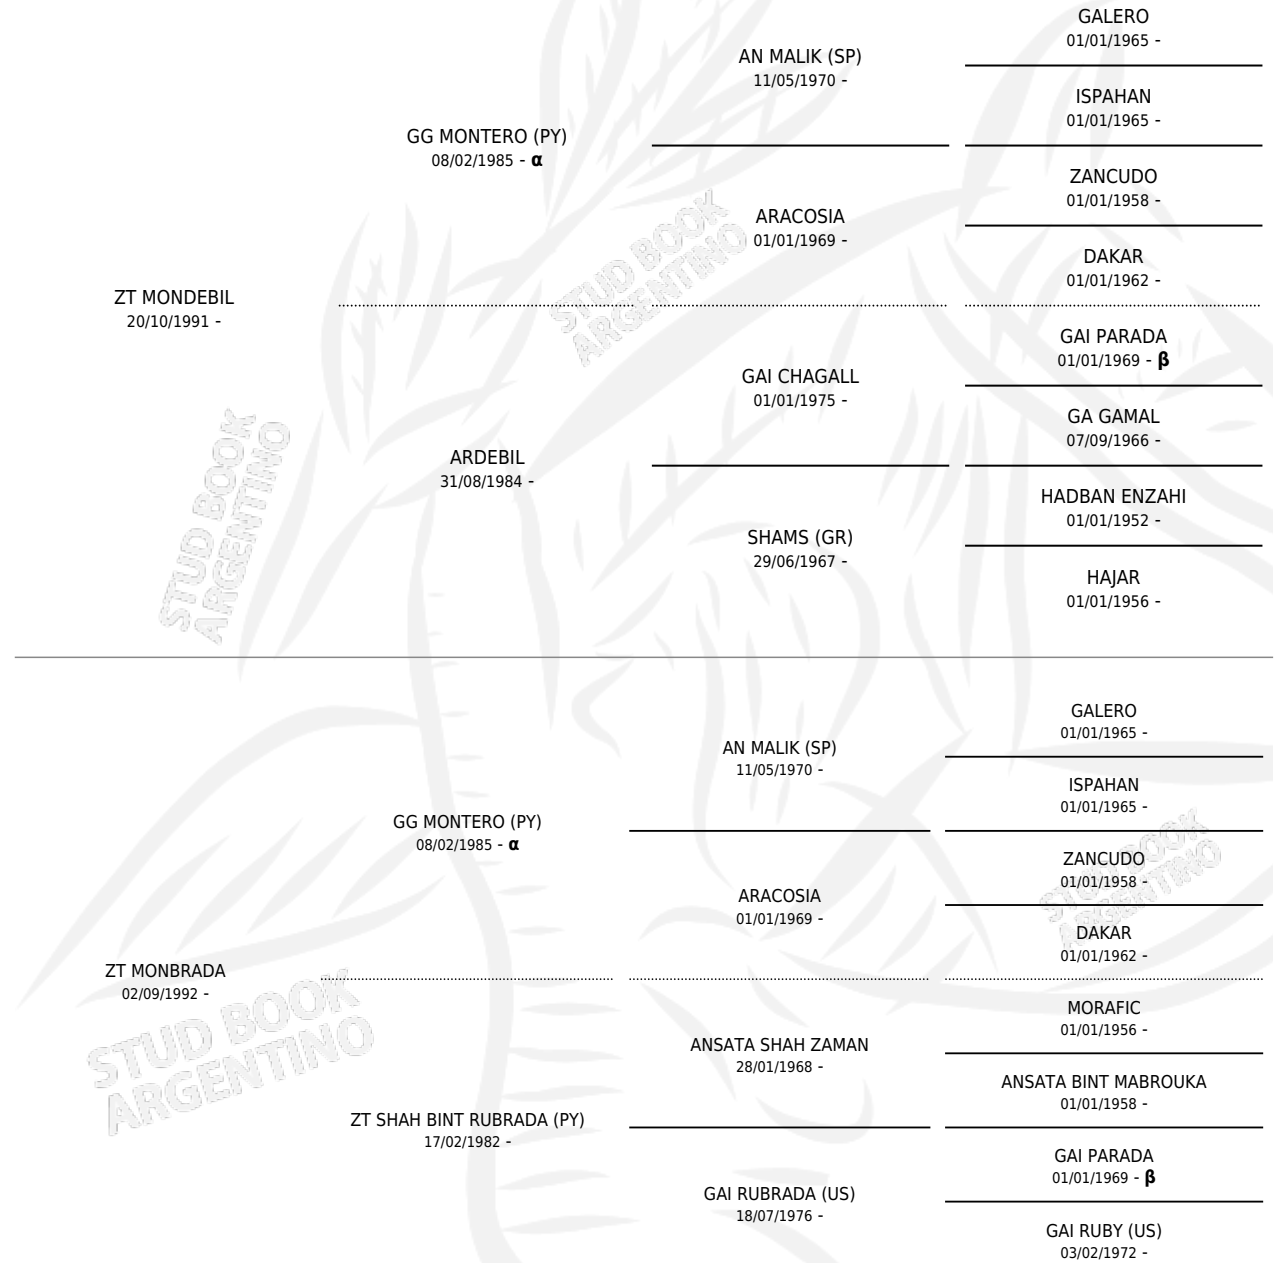

LS NEREA

por ZT MONDEBIL y ZT MONBRADA por GG MONTERO (PY)

Argentina · Hembra · Alazan · AP · 01/11/1999
Familia · Volumen 37

ESTADO

TIPIFICACIÓN SANGUÍNEA	✓
TIPIFICACIÓN POR ADN	✓
PASAPORTE	X
IDENTIFICACIÓN POR MICROCHIP	X
REPRODUCTOR	✓

Lugar de nacimiento: La Susana
Criador: Sin dato

~

HIJOS

	MACHOS	HEMBRAS
2 NACIERON	1	1
SIN ACTUACIONES		

PEDIGREE

INBREEDING : α, β