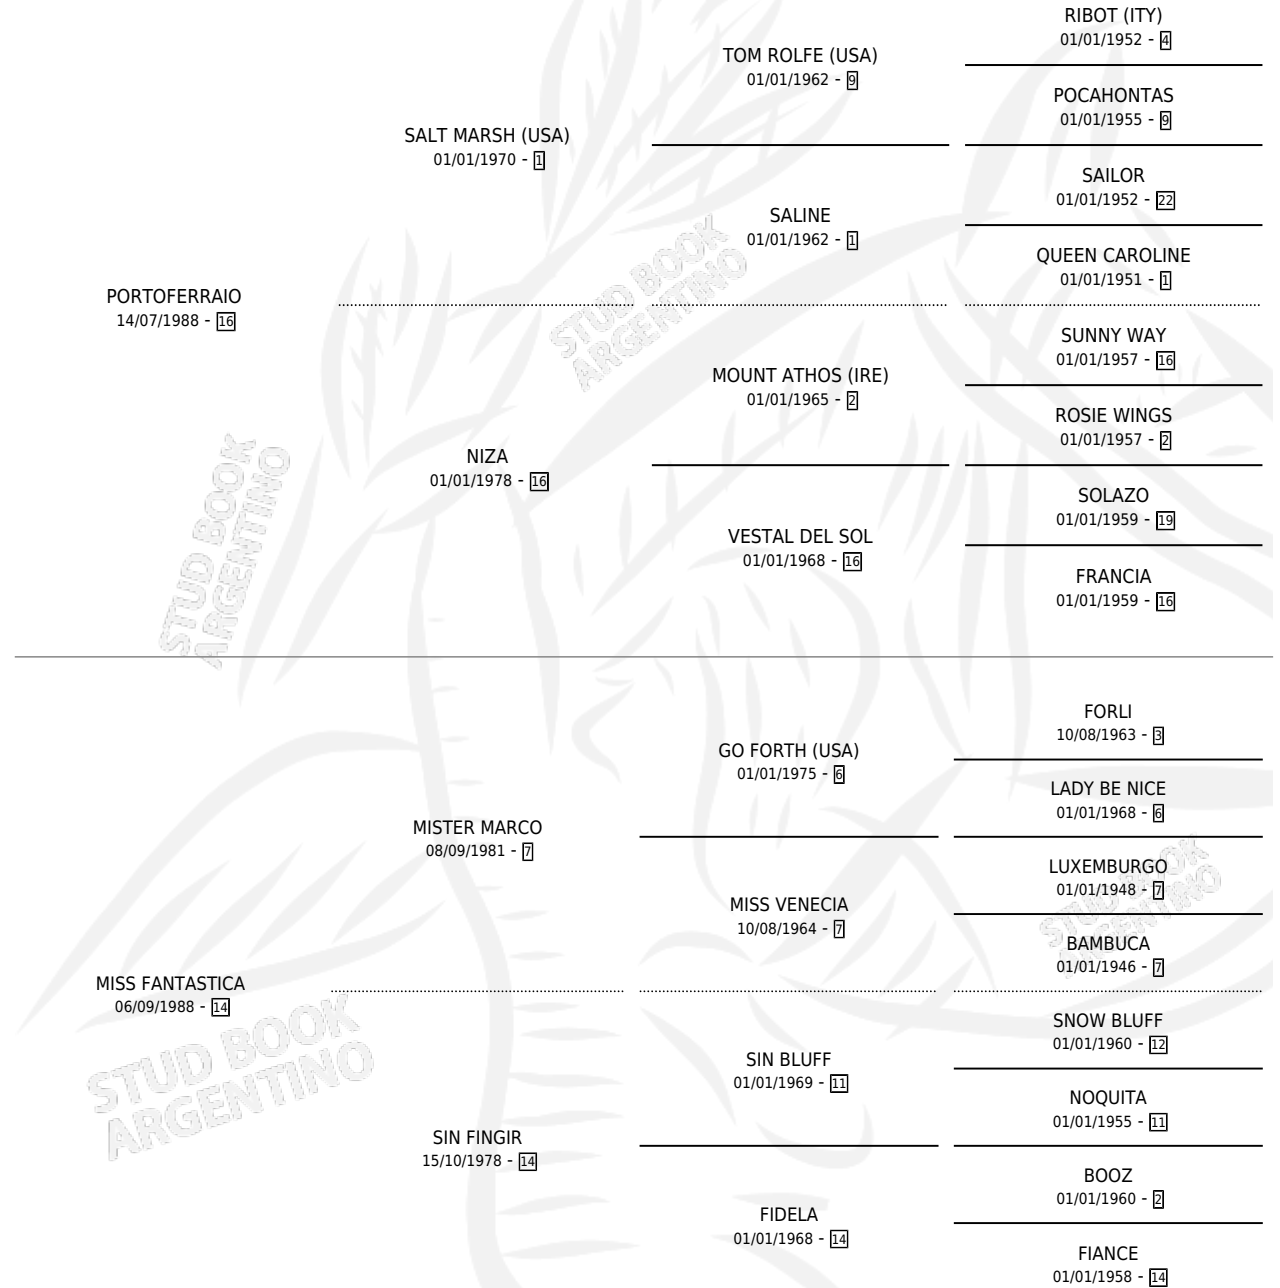

PORTO MIO

por PORTOFERRAIO y MISS FANTASTICA por MISTER MARCO

Argentina · Macho · Zaino · SP · 31/10/1999
Familia 14-f · Volumen 37

ESTADO

TIPIFICACIÓN SANGUÍNEA	X
TIPIFICACIÓN POR ADN	X
PASAPORTE	X
IDENTIFICACIÓN POR MICROCHIP	X
REPRODUCTOR	X

Lugar de nacimiento: Virgen De La Inmaculada
Concepcion

Criador: Sin dato

PEDIGREE

PORTO MIO

Datos oficiales del Stud Book Argentino

Documento generado el 12/06/2026

studbook.org.ar