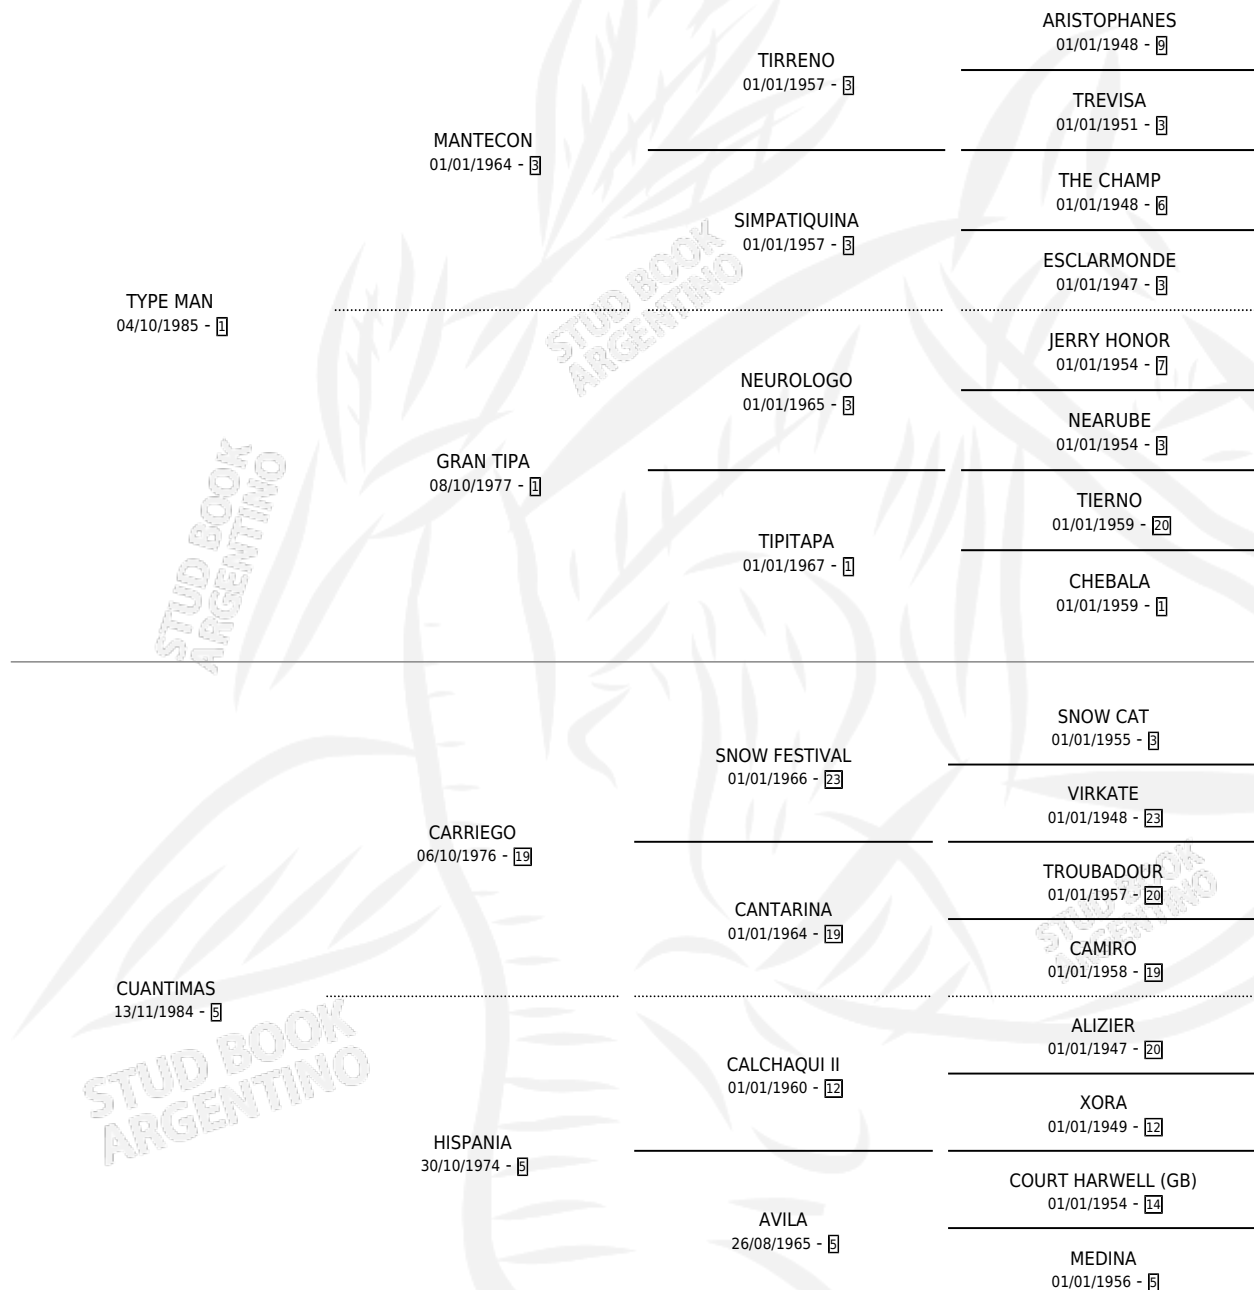

TYPE AFFINITY

por TYPE MAN y CUANTIMAS por CARRIEGO

Argentina · Hembra · Alazan Tostado · SP · 01/11/1999
Familia 5-a · Volumen 37

ESTADO

TIPIFICACIÓN SANGUÍNEA	✓
TIPIFICACIÓN POR ADN	✓
PASAPORTE	X
IDENTIFICACIÓN POR MICROCHIP	X
REPRODUCTOR	✓

Lugar de nacimiento: Melipal

Criador: Melipal

~

HIJOS

	MACHOS	HEMBRAS
2 NACIERON	1	1
SIN ACTUACIONES		

PEDIGREE

CAMPAÑA

Solo carreras oficiales de Argentina