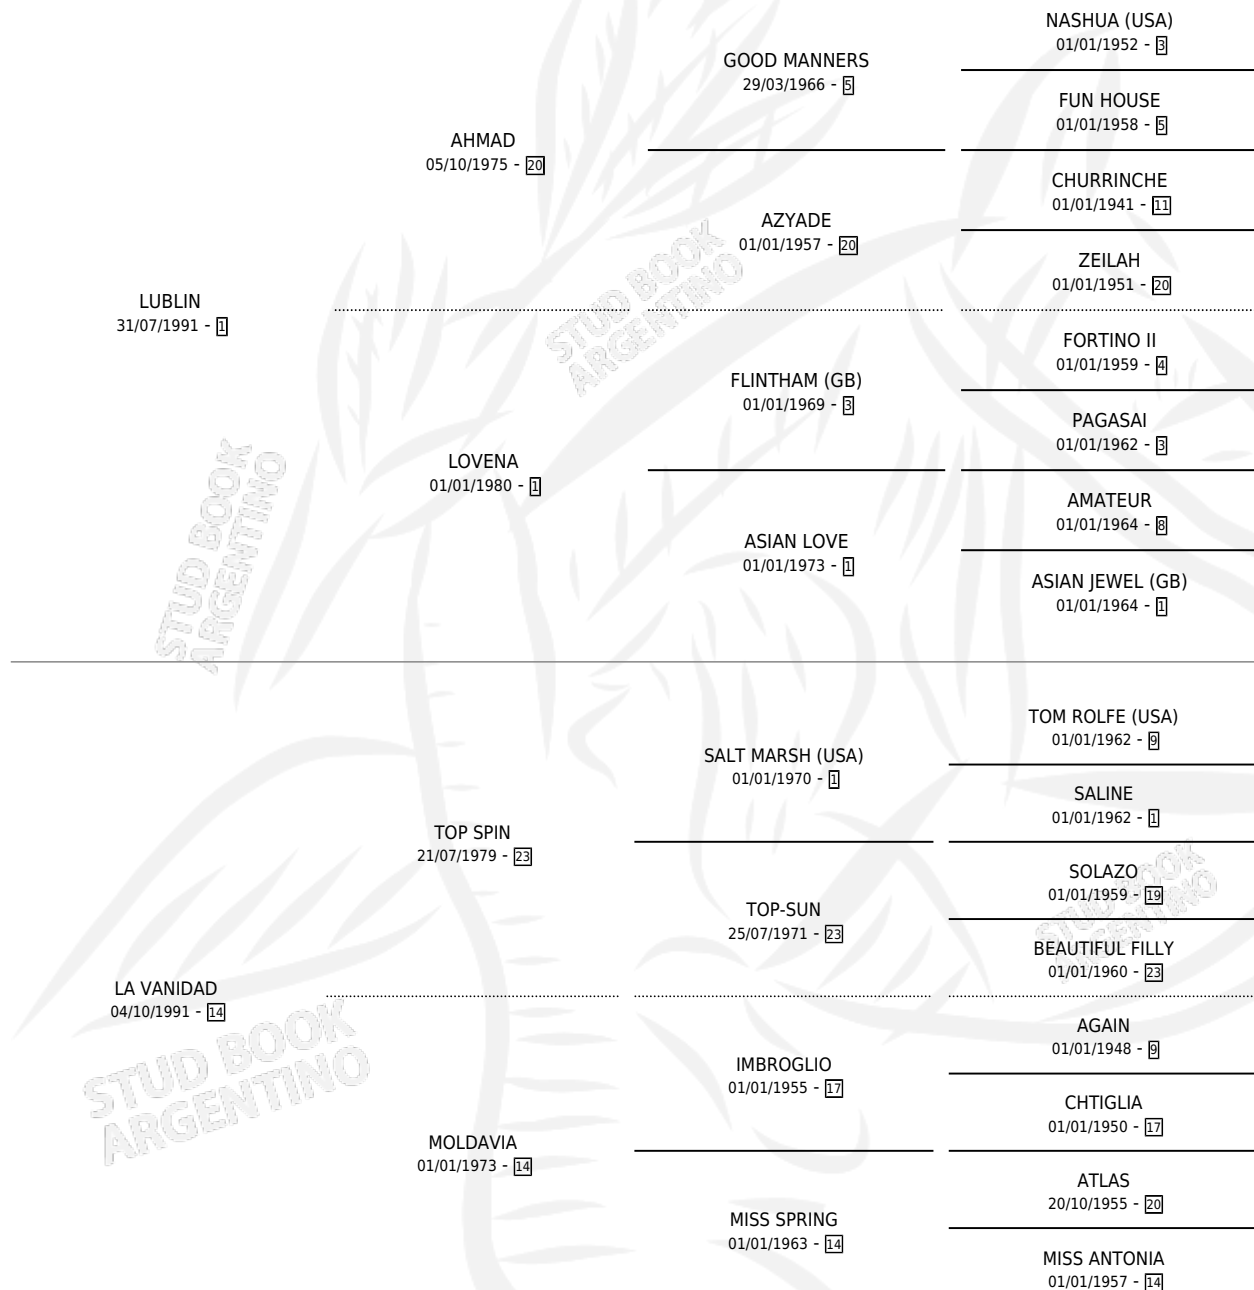

VANIDOSA LUBLIN

por LUBLIN y LA VANIDAD por TOP SPIN

Argentina · Hembra · Zaino · SP · 15/11/1999
Familia 14-f · Volumen 37

ESTADO

TIPIFICACIÓN SANGUÍNEA	✓
TIPIFICACIÓN POR ADN	✓
PASAPORTE	X
IDENTIFICACIÓN POR MICROCHIP	X
REPRODUCTOR	✓

Lugar de nacimiento: Mojon del Pago

Criador: Mojon del Pago

~

HIJOS

	MACHOS	HEMBRAS
4 NACIERON	2	2
2 CORRIERON	1	1

SIN ACTUACIONES

PEDIGREE

S

mientos 4 / Efectividad 66.67%

PADRILLO	PRODUCTO	CRIADOR	1ER SERVICIO	ÚLTIMO SERVICIO
CLASSY SONG	∅		24/10/2009	26/10/2009
VANIDOSA LUBLIN	∅		09/11/2008	12/11/2008
PORTY LAZARO	PORTY VANIDOSO (M Z, 25/10/2008)	MOJON DEL PAGO	17/11/2007	21/11/2007
INTERLUDE	VANIDOSA LUDE (H T, 10/11/2007)	MOJON DEL PAGO	17/11/2006	07/12/2006
INTERLUDE	VANIDOSO LUDE (M ZD, 05/11/2006)	MOJON DEL PAGO	04/11/2005	28/11/2005
INTERLUDE	KATRINA LUDE (H Z, 28/10/2005)	MOJON DEL PAGO	26/10/2004	18/11/2004