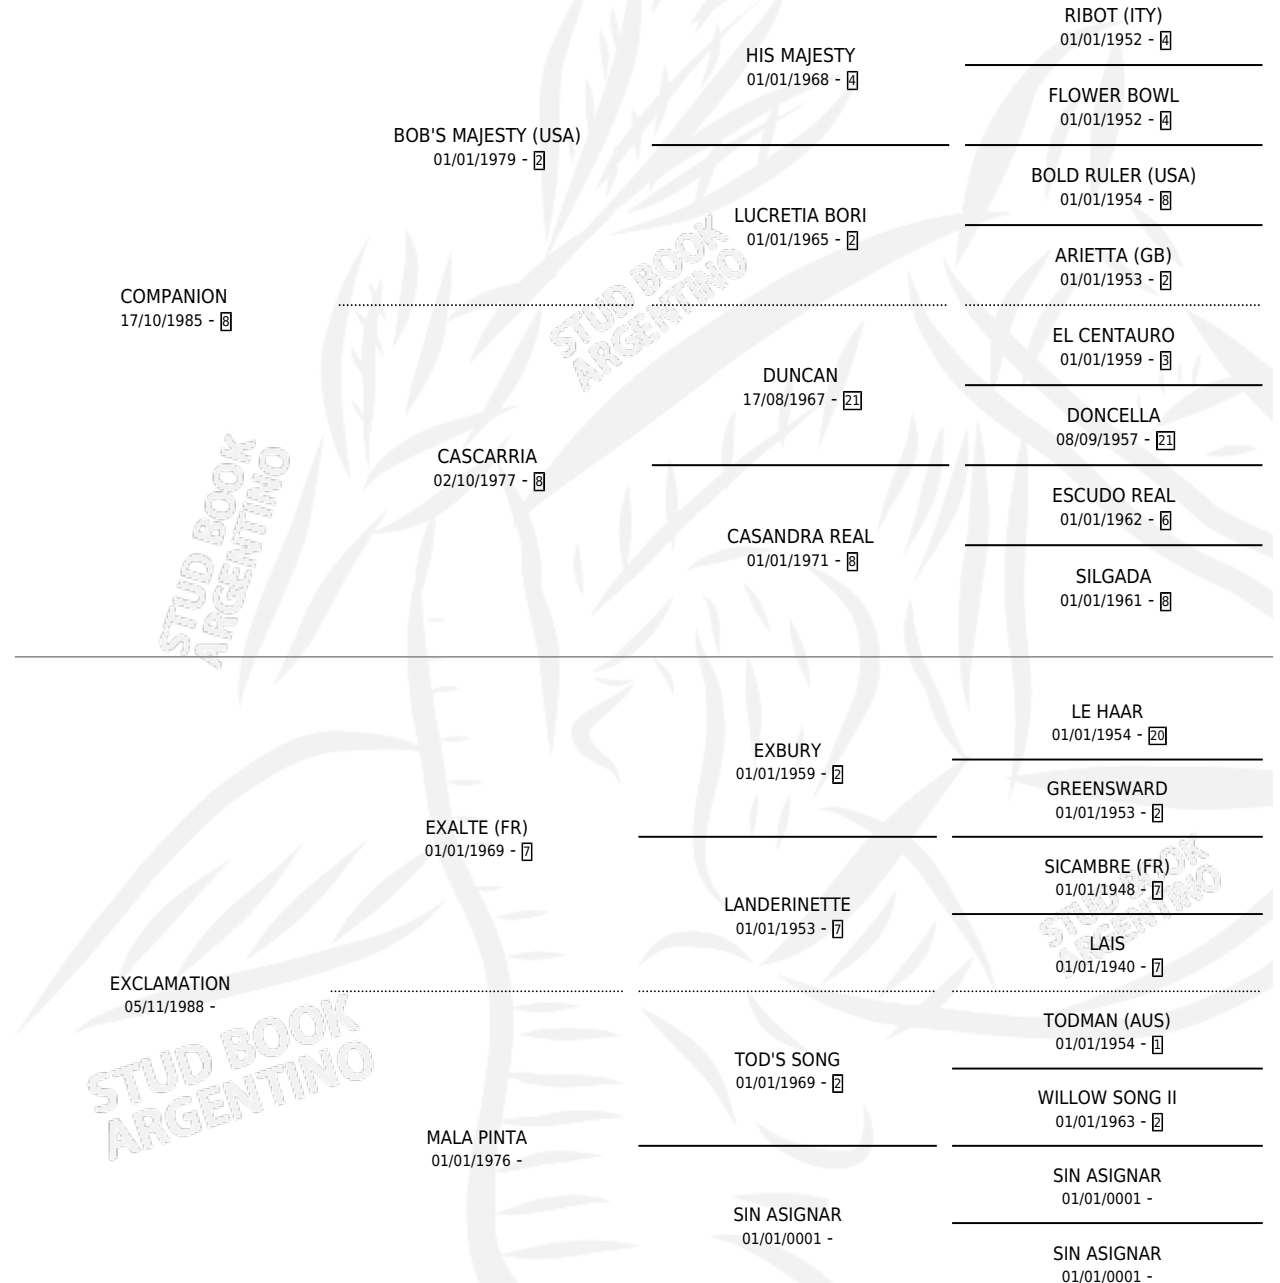

SOY FIJA

por **COMPANION** y **EXCLAMATION** por **EXALTE (FR)**

Argentina · Hembra · Zaino · SP · 03/11/1999
Familia · Volumen 37

ESTADO

TIPIFICACIÓN SANGUÍNEA	X
TIPIFICACIÓN POR ADN	X
PASAPORTE	X
IDENTIFICACIÓN POR MICROCHIP	X
REPRODUCTOR	X

Lugar de nacimiento: Loma Chica

Criador: Loma Chica

PEDIGREE

SOY FIJA

Datos oficiales del Stud Book Argentino

Documento generado el 14/05/2026

studbook.org.ar