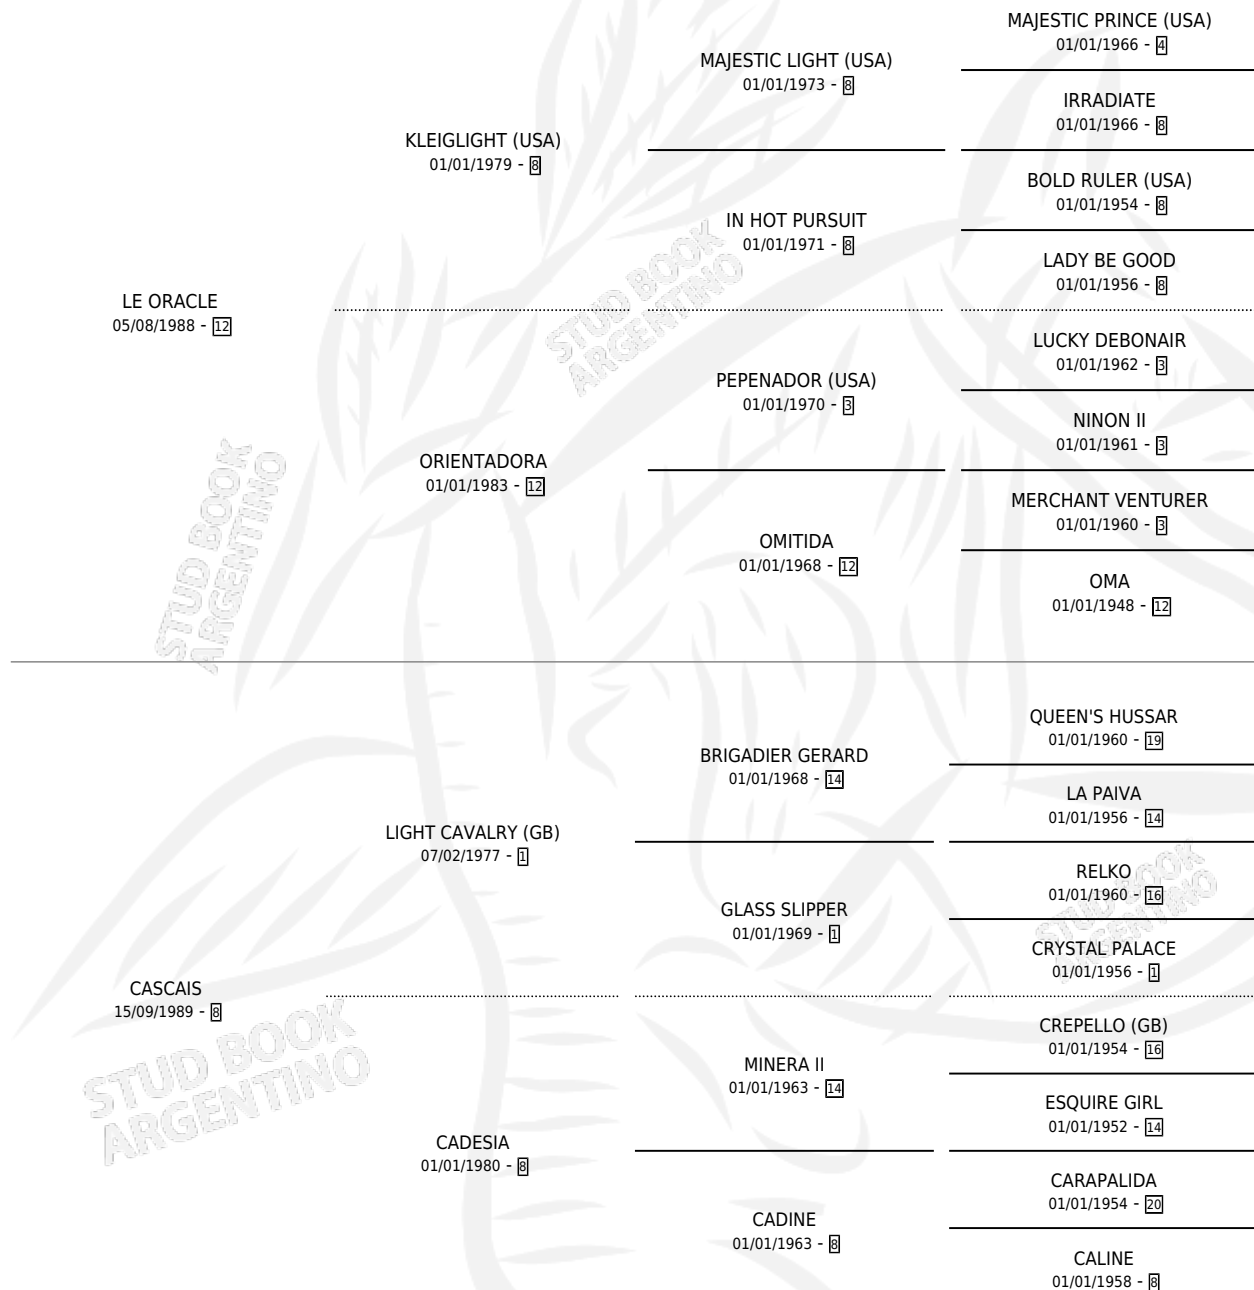

Lugar de nacimiento: Los Ñanduces

Criador: Sin dato

~

HIJOS

	MACHOS	HEMBRAS
1 NACIERON	0	1

SIN ACTUACIONES

PEDIGREE

CAMPAÑA

Solo carreras oficiales de Argentina

POR EDAD

EDAD	CC	1°	2°	3°	4°	5°	NP	CLC	CLG	CLCG1	CLGG1	IMPORTE	GANANCIA / CC
4 AÑOS	2	0	0	0	0	0	2	0	0	0	0	\$0	\$0
TOTALES	2	0	0	0	0	0	2	0	0	0	0	\$0	\$0
%		0.0%	0.0%	0.0%	0.0%	0.0%	100%	0.0%	0.0%	0.0%	0.0%		