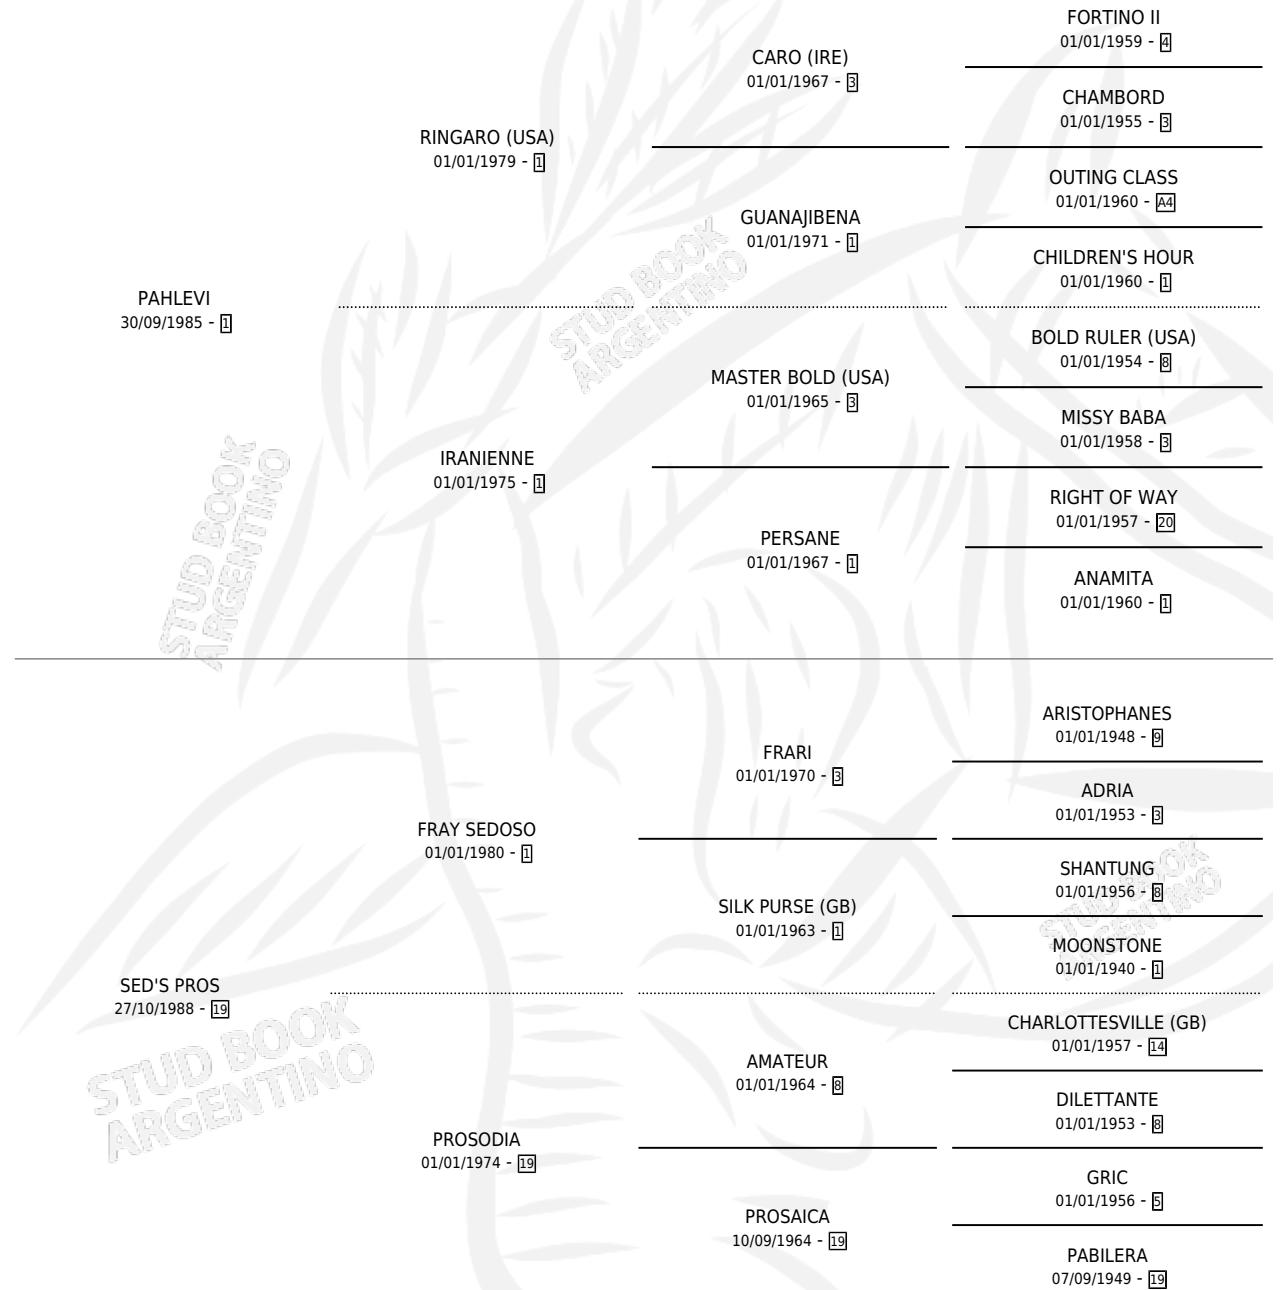

MAGA DE ORO

por PAHLEVI y SED'S PROS por FRAY SEDOSO

Argentina · Hembra · Tordillo · SP · 07/11/1999
Familia 19-c · Volumen 37

ESTADO

TIPIFICACIÓN SANGUÍNEA	✓
TIPIFICACIÓN POR ADN	X
PASAPORTE	X
IDENTIFICACIÓN POR MICROCHIP	X
REPRODUCTOR	X

Lugar de nacimiento: Los Ñanduces

Criador: Sin dato

PEDIGREE

CAMPAÑA

Solo carreras oficiales de Argentina

POR EDAD

EDAD	CC	1°	2°	3°	4°	5°	NP	CLC	CLG	CLCG1	CLGG1	IMPORTE	GANANCIA / CC
5 AÑOS	2	0	0	0	0	0	2	0	0	0	0	\$0	\$0
TOTALES	2	0	0	0	0	0	2	0	0	0	0	\$0	\$0
%		0.0%	0.0%	0.0%	0.0%	0.0%	100%	0.0%	0.0%	0.0%	0.0%		