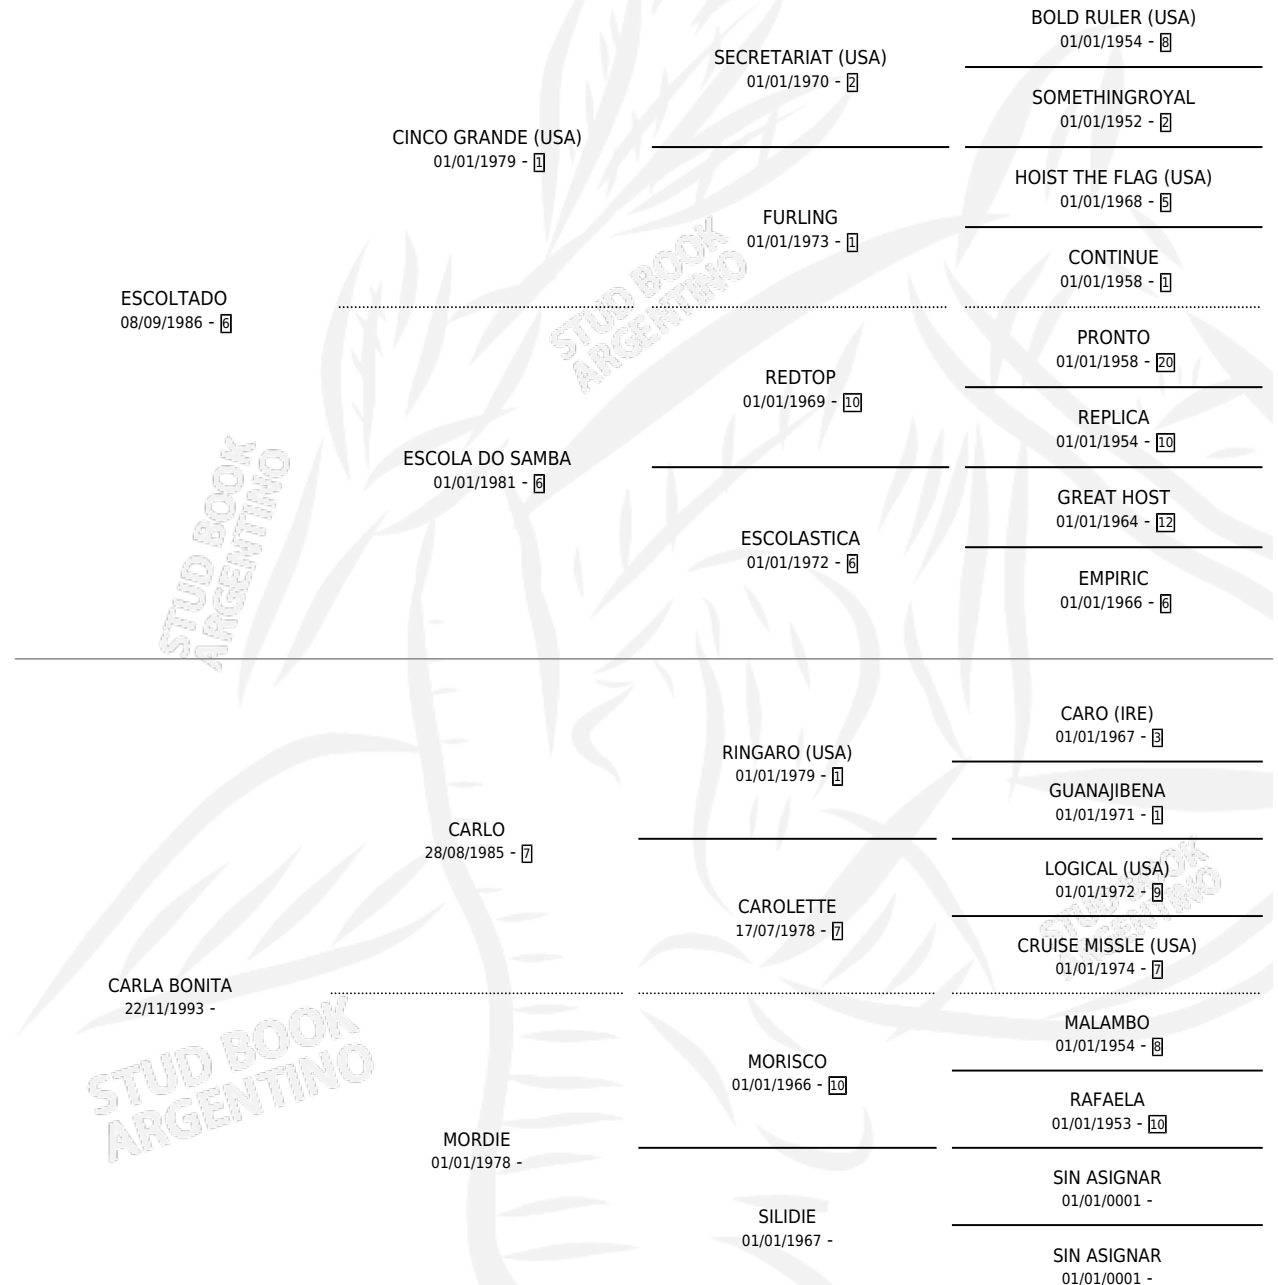

ESCARCHADA

por **ESCOLTADO** y **CARLA BONITA** por **CARLO**

Argentina · Hembra · Zaino · SP · 08/11/1999
Familia · Volumen 37

ESTADO

TIPIFICACIÓN SANGUÍNEA	✓
TIPIFICACIÓN POR ADN	✓
PASAPORTE	X
IDENTIFICACIÓN POR MICROCHIP	X
REPRODUCTOR	✓

Lugar de nacimiento: Doña Pancha

Criador: Sin dato

~

HIJOS

	MACHOS	HEMBRAS
6 NACIERON	2	4
SIN ACTUACIONES		

PEDIGREE

CAMPAÑA

Solo carreras oficiales de Argentina