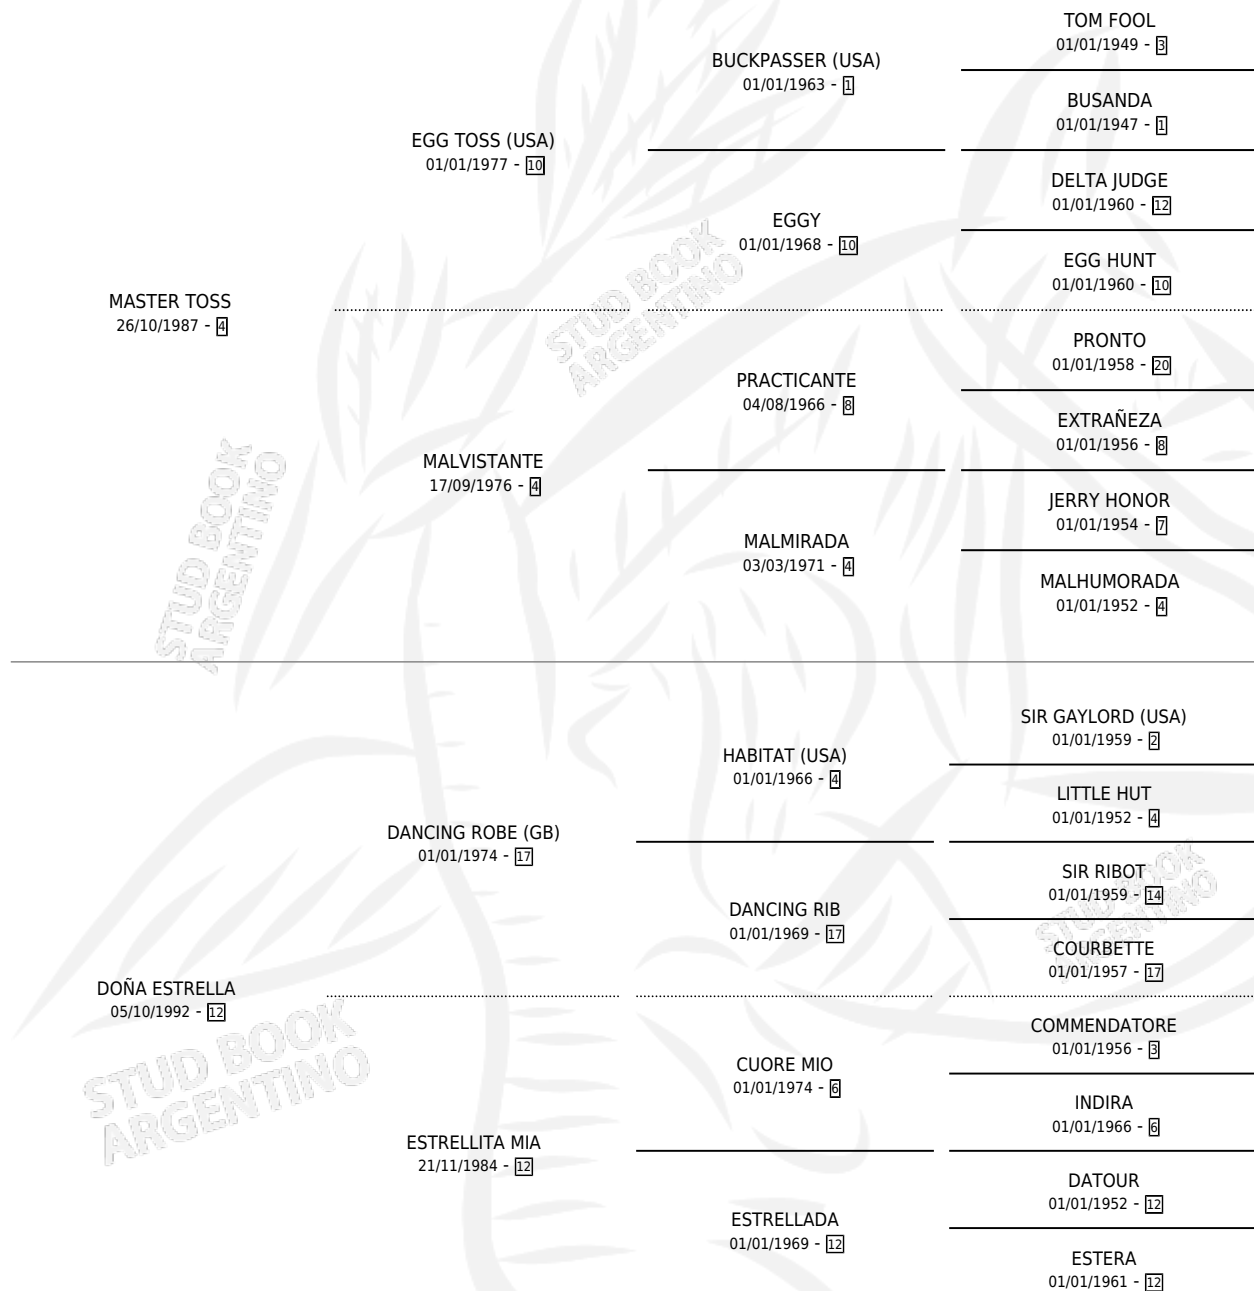

MASTER LARGADOR

por **MASTER TOSS** y **DOÑA ESTRELLA** por **DANCING ROBE** (GB)

Argentina · Macho · Alazan · SP · 17/11/1999
Familia 12-d · Volumen 37

ESTADO

TIPIFICACIÓN SANGUÍNEA	X
TIPIFICACIÓN POR ADN	X
PASAPORTE	X
IDENTIFICACIÓN POR MICROCHIP	X
REPRODUCTOR	X

Lugar de nacimiento: Mac Gregor

Criador: Sin dato

PEDIGREE

MASTER LARGADOR

Datos oficiales del Stud Book Argentino

Documento generado el 03/05/2026

studbook.org.ar