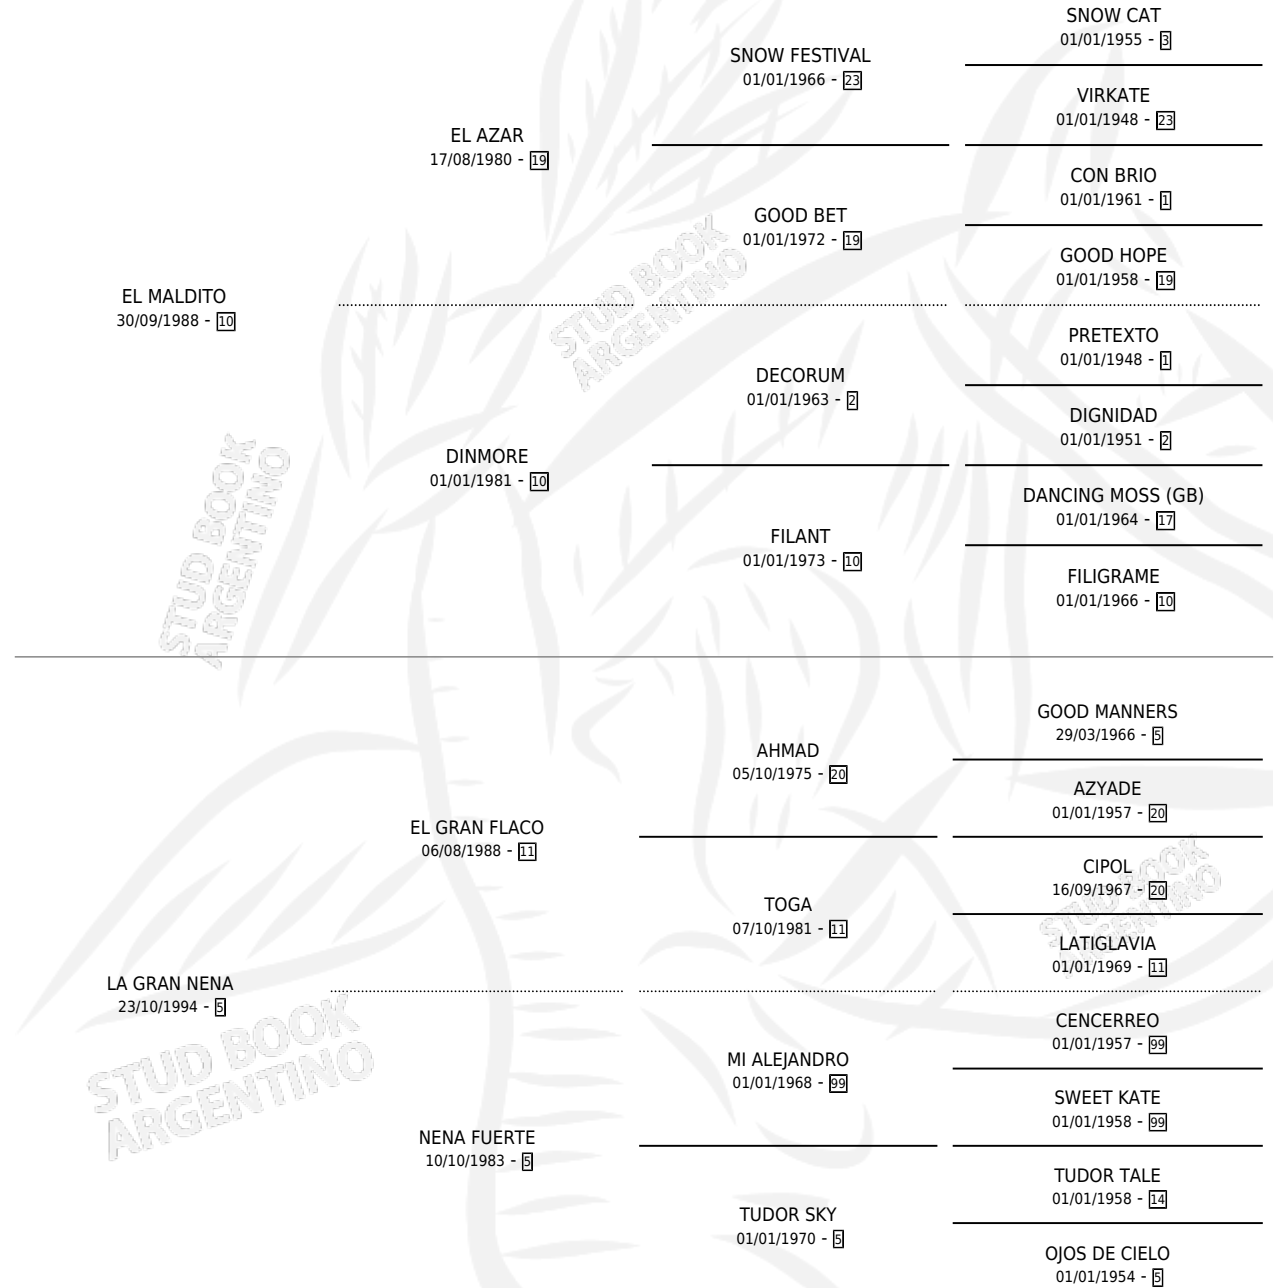

NENA MALEVA

por EL MALDITO y LA GRAN NENA por EL GRAN FLACO

Argentina · Hembra · Zaino o Tordillo · SP · 06/12/1999
Familia 5-b · Volumen 37

ESTADO

TIPIFICACIÓN SANGUÍNEA	X
TIPIFICACIÓN POR ADN	X
PASAPORTE	X
IDENTIFICACIÓN POR MICROCHIP	X
REPRODUCTOR	X

Lugar de nacimiento: El Ancho

Criador: Allo Juan Manuel

PEDIGREE