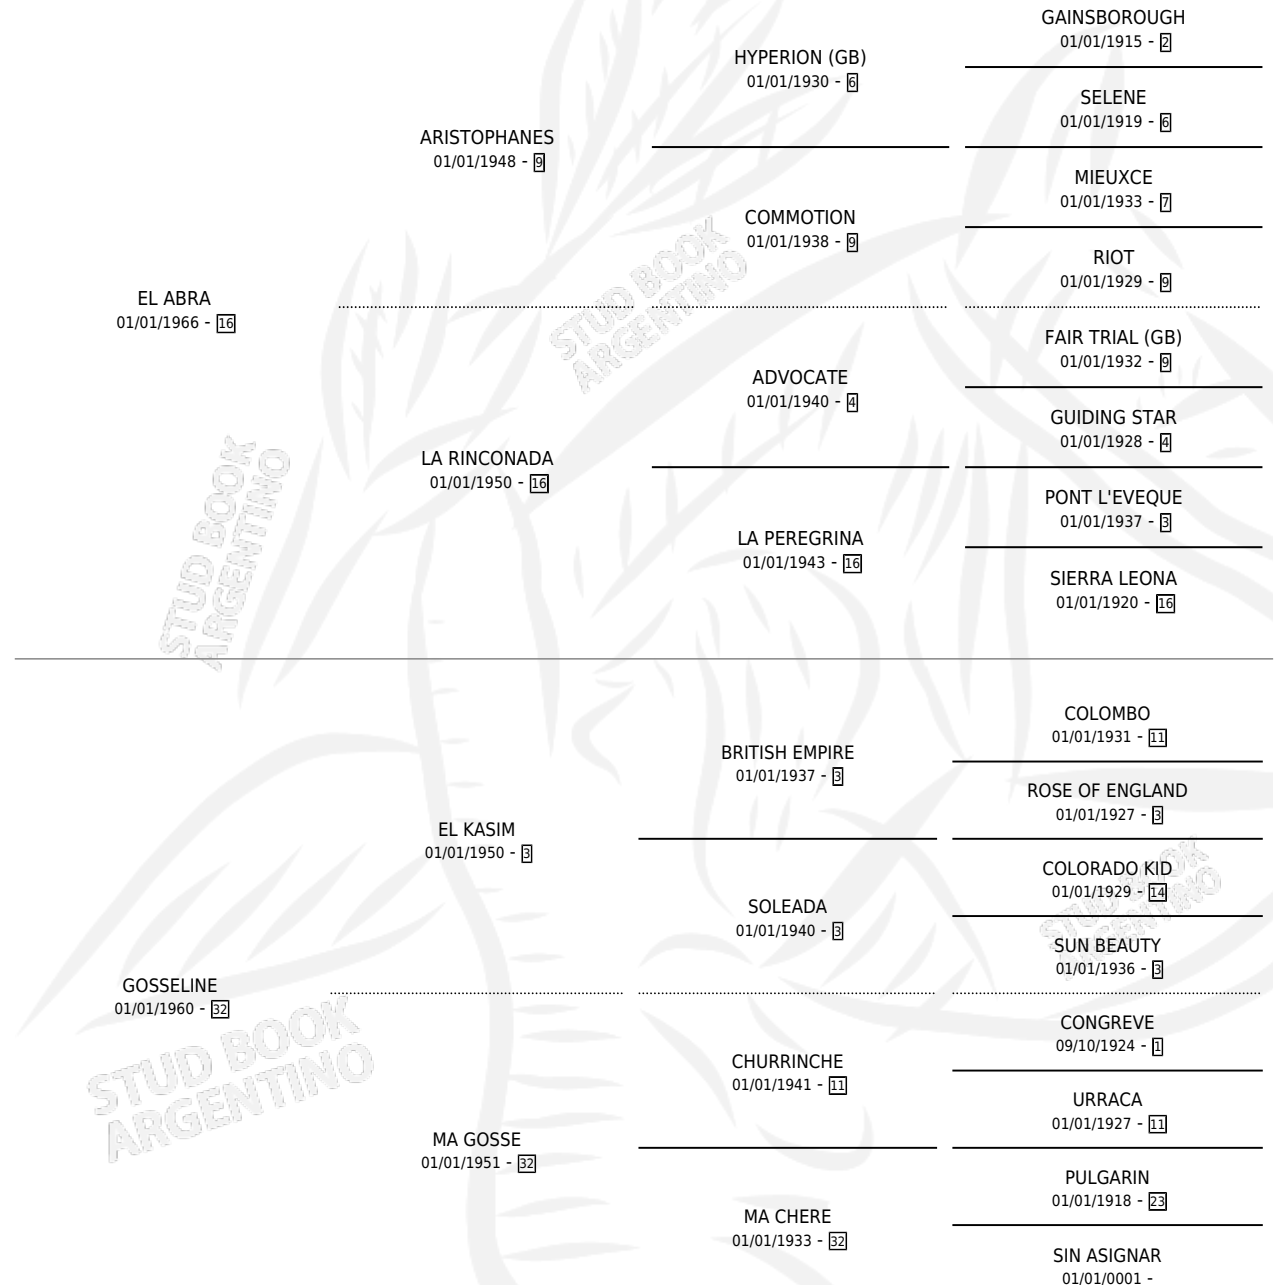

MIMMA

por **EL ABRA** y **GOSELINE** por **EL KASIM**

Argentina · Hembra · Zaino · SP · 01/01/1973
Familia 32 · Volumen 28

ESTADO

TIPIFICACIÓN SANGUÍNEA	X
TIPIFICACIÓN POR ADN	X
PASAPORTE	X
IDENTIFICACIÓN POR MICROCHIP	X
REPRODUCTOR	✓

Lugar de nacimiento: Campo particular

Criador: Apaolaza Rodolfo Martin

~

HIJOS

	MACHOS	HEMBRAS
3 NACIERON	2	1

SIN ACTUACIONES

PEDIGREE

S

mientos 3 / Efectividad 42.86%

PADRILLO	PRODUCTO	CRIADOR	1ER SERVICIO	ÚLTIMO SERVICIO
TRUE VAM	∅		05/12/1990	08/12/1990
MIMMA TRUE VAM	TRUE FONSO (M Z, 20/11/1990)	APAOLAZA RODOLFO MARTIN	26/11/1989	26/11/1989
Datos oficiales del Stud Book Argentino TRUE VAM	DON PAULINO (M Z, 29/09/1989)	APAOLAZA RODOLFO MARTIN	03/10/1988	05/10/1988
Documento generado el 03/05/2026 TRUE VAM	TRUE TITI (H Z, 26/09/1988)	APAOLAZA RODOLFO MARTIN	21/09/1987	09/10/1987
studbook.org.ar TRUE VAM	∅		28/12/1985	28/12/1985
WIND BOLD	∅			
WIND BOLD	∅			