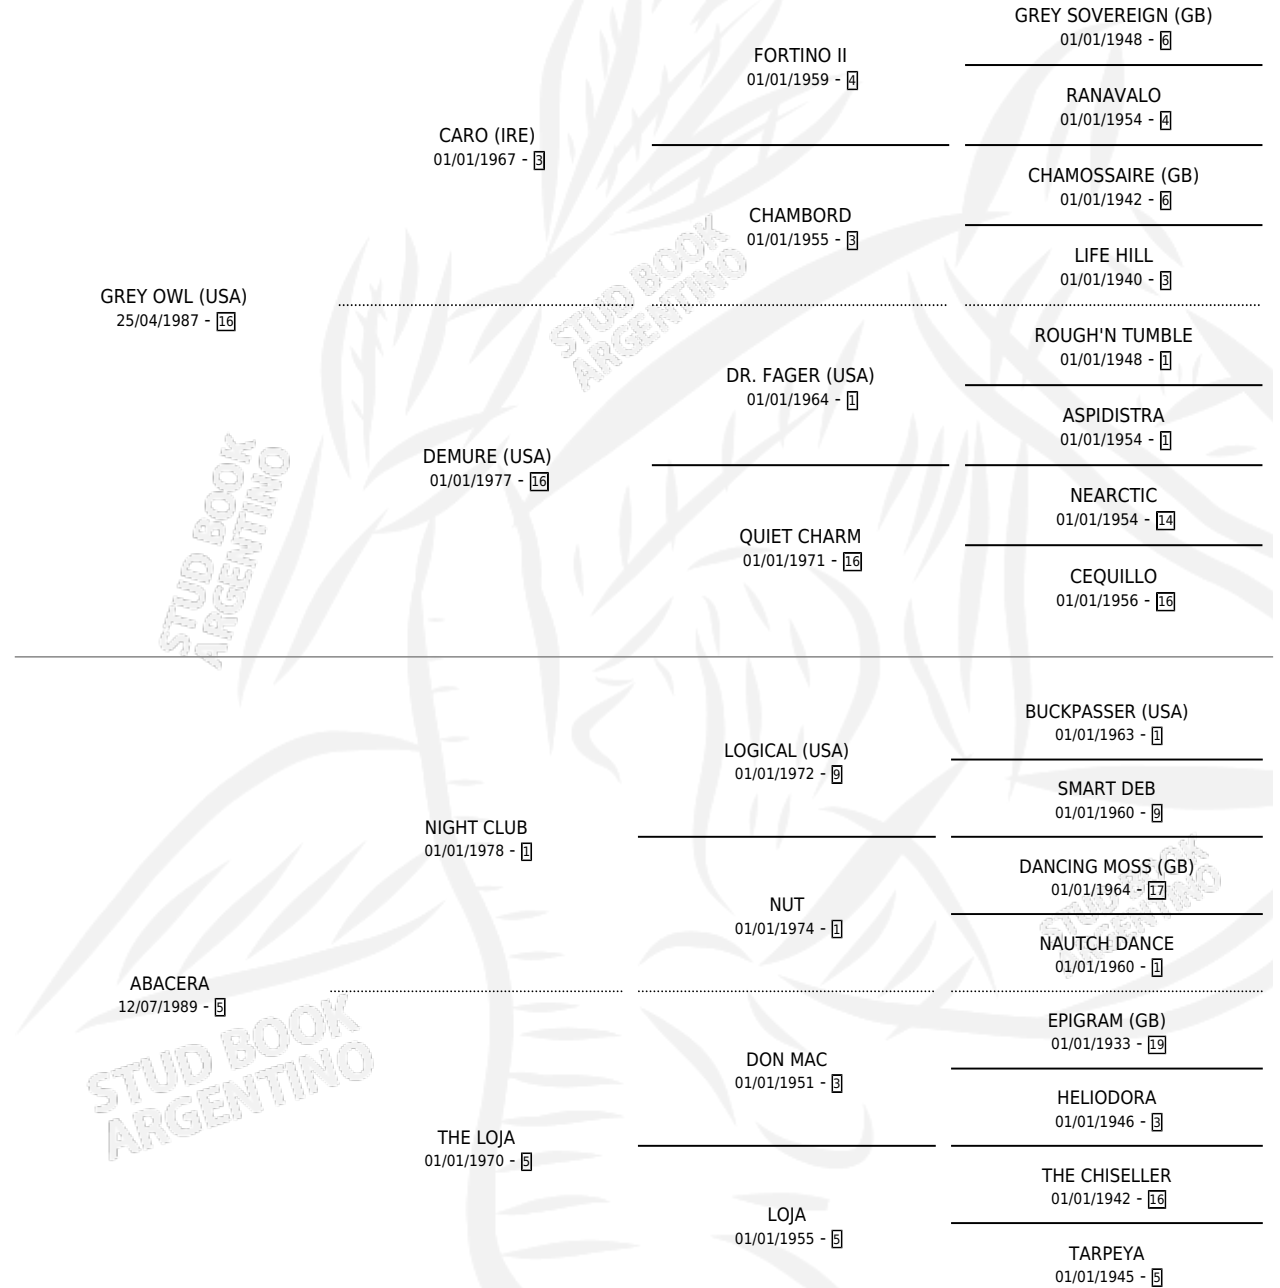

GREY NOCTURNA

por GREY OWL (USA) y ABACERA por NIGHT CLUB

Argentina · Hembra · Alazan · SP · 27/08/1999
Familia 5 · Volumen 37

ESTADO

TIPIFICACIÓN SANGUÍNEA	✓
TIPIFICACIÓN POR ADN	✓
PASAPORTE	X
IDENTIFICACIÓN POR MICROCHIP	X
REPRODUCTOR	✓

Lugar de nacimiento: Catorce de Julio
Criador: Cazaux Mariano Rene Sucesion

~

HIJOS

	MACHOS	HEMBRAS
7 NACIERON	4	3
6 CORRIERON	4	2
1 GANARON	1	0
0 GANADORES CL	0 GANADORES GR	0 GANADORES G1

PEDIGREE

S

mientos 7 / Efectividad 77.78%

PADRILLO	PRODUCTO	CRIADOR	1ER SERVICIO	ÚLTIMO SERVICIO
ANDROMEDA'S HERO (USA)	∅		21/10/2014	23/10/2014
GREY NOCTURNA				
BLACKED SHOT (USA)	VASCO CAMPERO (M ZD, 26/09/2014)	ROLDAN OSCAR ALBERTO	20/10/2013	20/10/2013
ICE HORSE	VASCA LETRADA (H A, 21/09/2013)	ROLDAN OSCAR ALBERTO	16/10/2012	20/10/2012
SAN KIRICO	VASCO LEGITIMO (M Z, 15/09/2012)	ROLDAN OSCAR ALBERTO	02/10/2011	04/10/2011
TEXAS SOUND	BASCA SANTA (H A, 02/11/2010)	ROLDAN OSCAR ALBERTO	12/08/2009	25/11/2009
SUDOESTE	VASCA SUREÑA (H A, 17/11/2008) •MURIÓ EL 25/11/2013•	ROLDAN OSCAR ALBERTO	15/12/2007	16/12/2007
CROWN WEST	∅		20/11/2006	24/11/2006
TEXAS SOUND	VASCO JOVEN (M A, 15/11/2006)	ROLDAN OSCAR ALBERTO	21/11/2005	21/11/2005
POTRI LIGHT	BASCO NOCTURNO (M A, 08/11/2005)	CAZAUX MARIANO RENE SUCESION	24/11/2004	25/11/2004