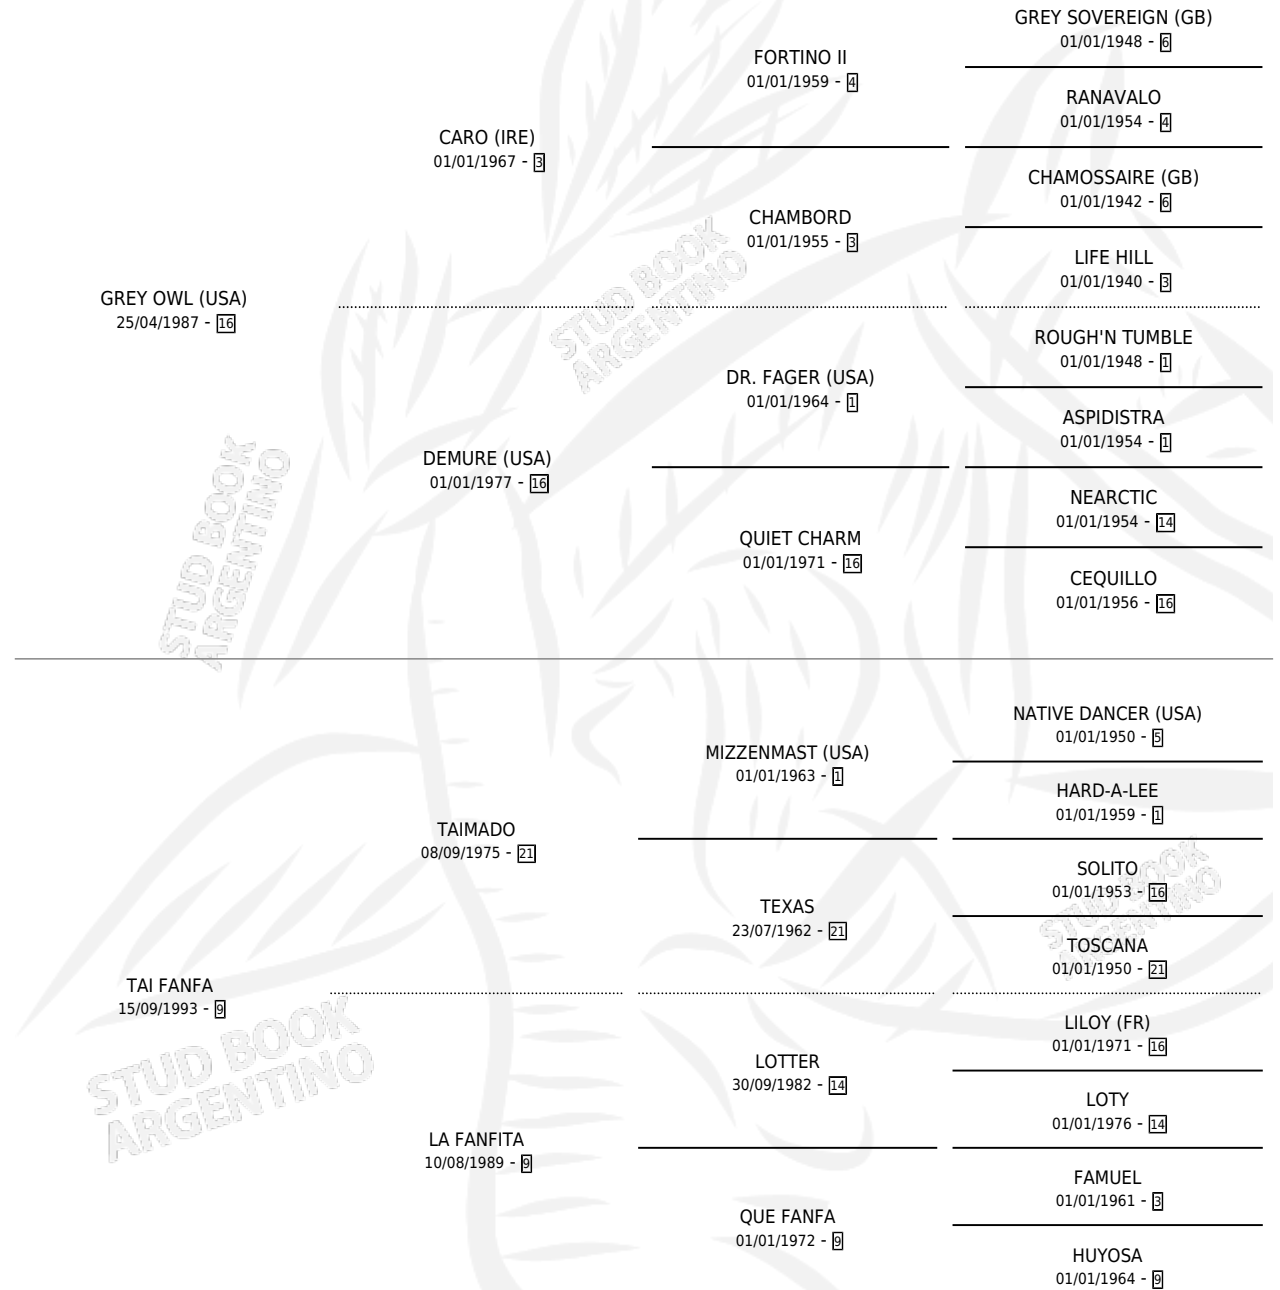

GREY CAHUEL

por GREY OWL (USA) y TAI FANFA por TAIMADO

Argentina · Macho · Tordillo · SP · 12/09/1999
Familia 9-g · Volumen 37

ESTADO

TIPIFICACIÓN SANGUÍNEA	X
TIPIFICACIÓN POR ADN	X
PASAPORTE	X
IDENTIFICACIÓN POR MICROCHIP	X
REPRODUCTOR	X

Lugar de nacimiento: Catorce de Julio

Criador: Beclajor

PEDIGREE

GREY CAHUEL

Datos oficiales del Stud Book Argentino

Documento generado el 08/05/2026

studbook.org.ar