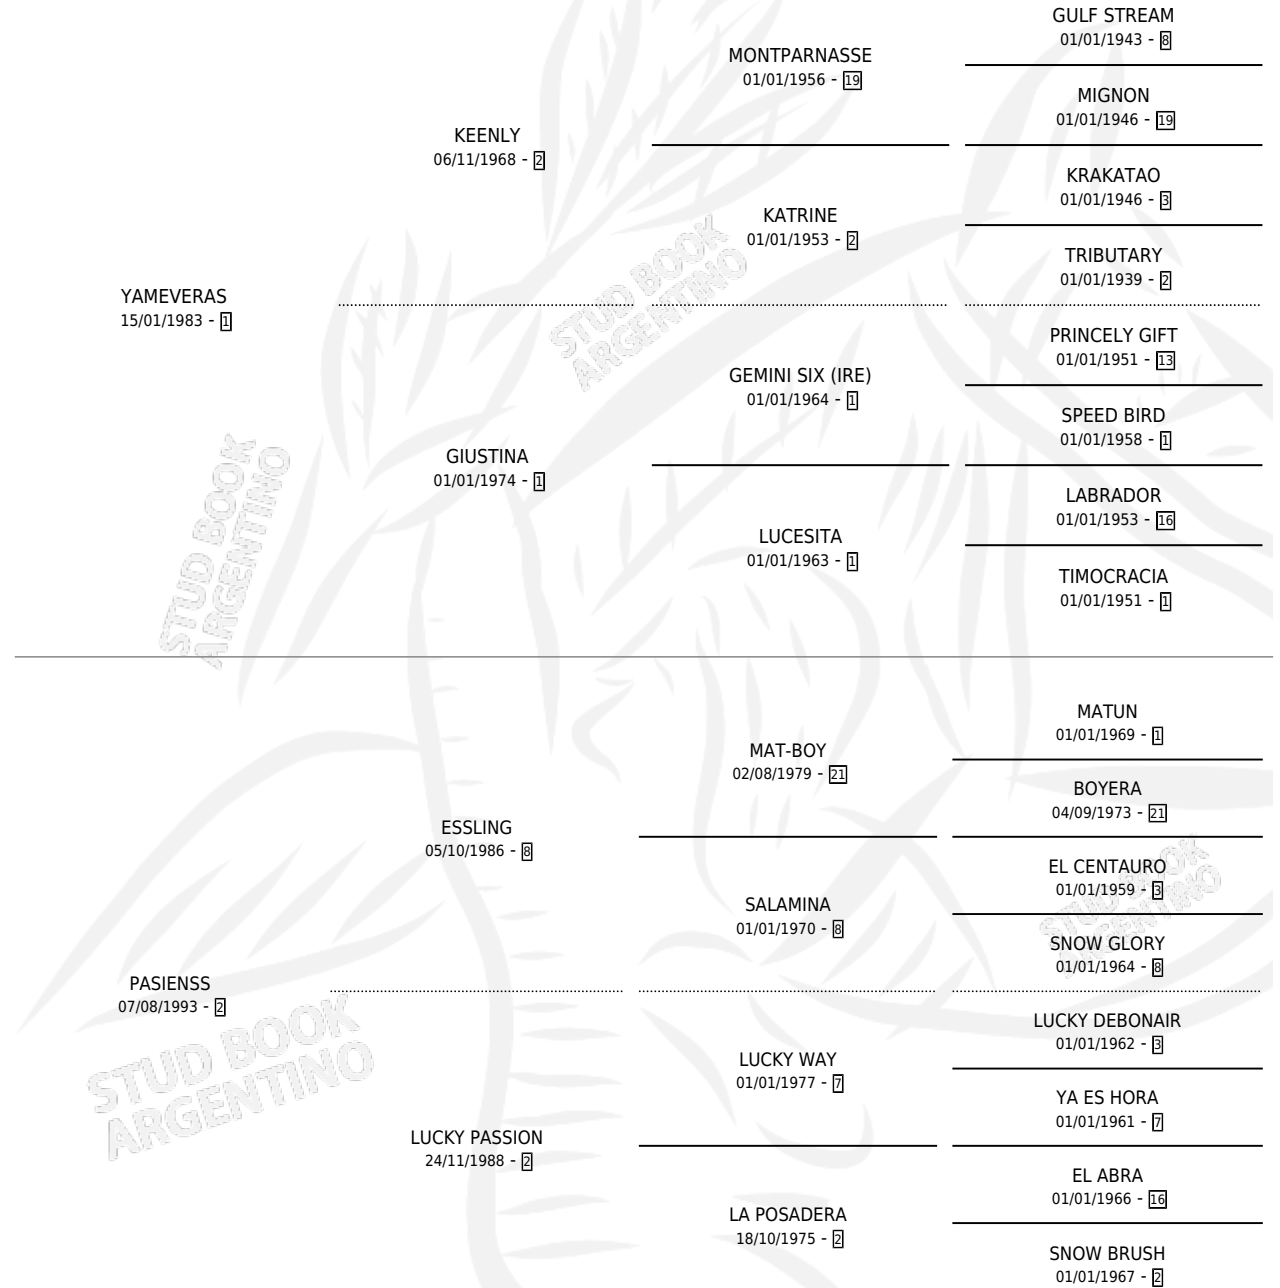

YAMESIEN

por YAMEVERAS y PASIENSS por ESSLING

Argentina · Macho · Zaino Doradillo · SP · 25/11/1999
Familia 2-h · Volumen 37

ESTADO

TIPIFICACIÓN SANGUÍNEA	✓
TIPIFICACIÓN POR ADN	X
PASAPORTE	X
IDENTIFICACIÓN POR MICROCHIP	X
REPRODUCTOR	X

Lugar de nacimiento: Las Cuatro Z

Criador: Las Cuatro Z

PEDIGREE

CAMPAÑA

Solo carreras oficiales de Argentina

POR EDAD

EDAD	CC	1°	2°	3°	4°	5°	NP	CLC	CLG	CLCG1	CLGG1	IMPORTE	GANANCIA / CC
3 AÑOS	2	0	0	0	0	0	2	0	0	0	0	\$0	\$0
4 AÑOS	10	0	0	3	1	2	4	0	0	0	0	\$3,960	\$396
5 AÑOS	10	0	0	3	1	1	5	0	0	0	0	\$2,401	\$240
6 AÑOS	5	0	0	2	1	0	2	0	0	0	0	\$3,030	\$606
TOTALES	27	0	0	8	3	3	13	0	0	0	0	\$9,391	\$348
%		0.0%	0.0%	29.6%	11.1%	11.1%	48.1%	0.0%	0.0%	0.0%	0.0%		