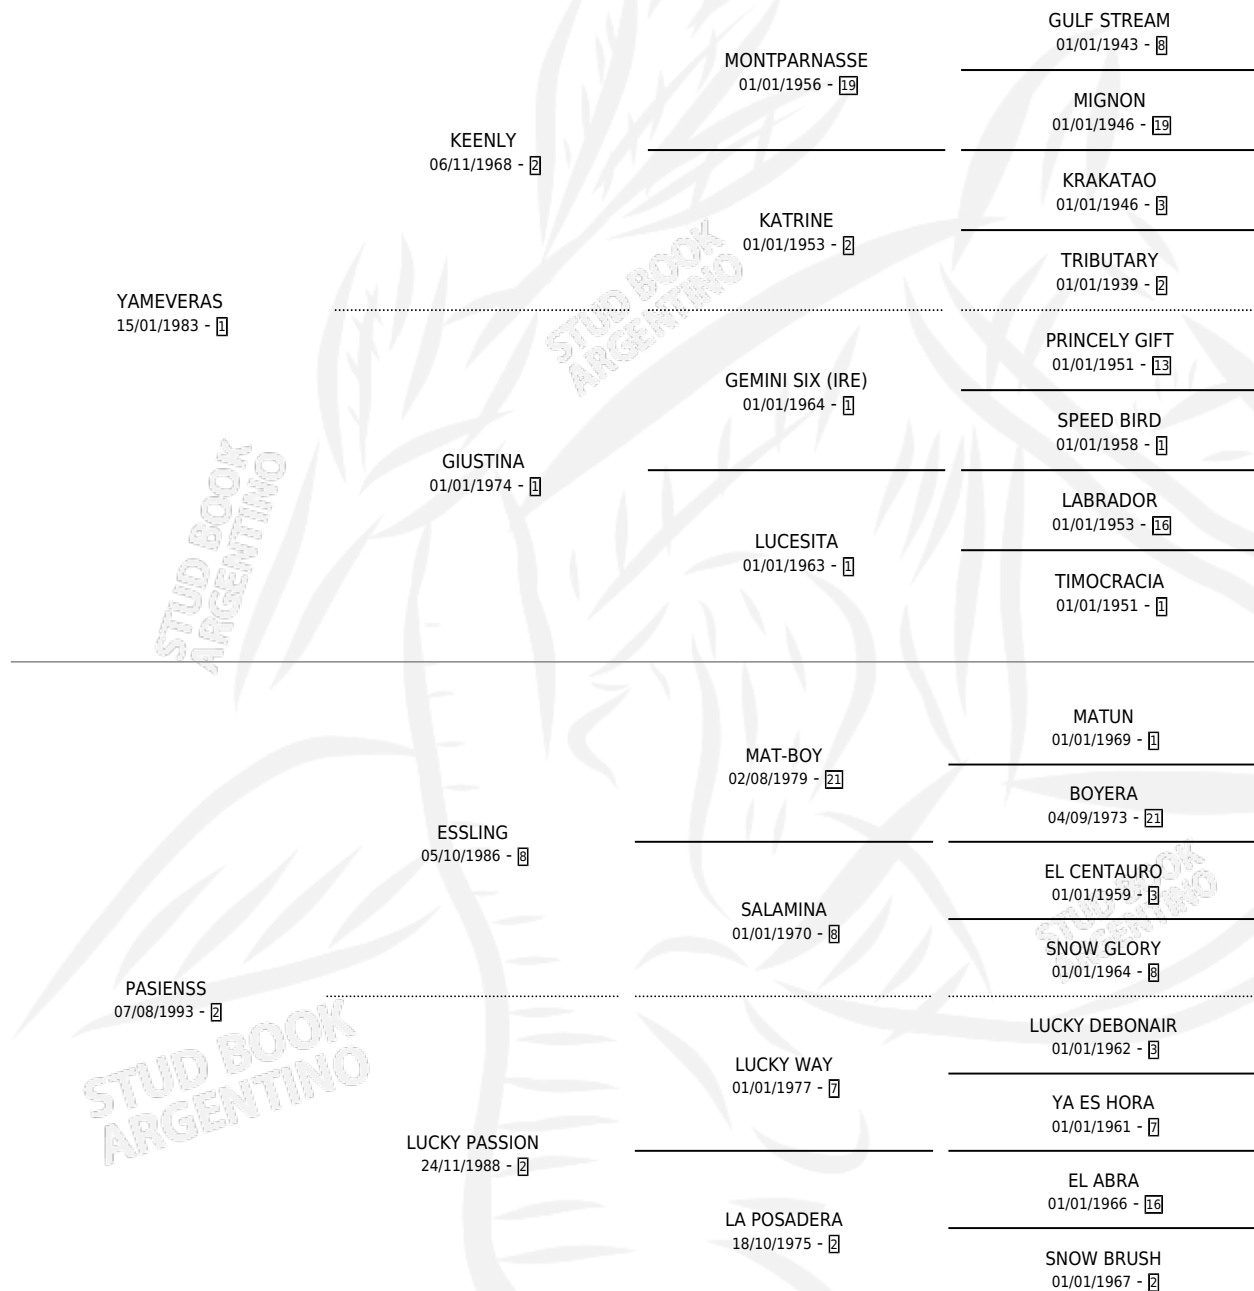

YAMESIEN

por YAMEVERAS y PASIENSS por ESSLING

Argentina · Macho · Zaino Doradillo · SP · 25/11/1999
Familia 2-h · Volumen 37

ESTADO

TIPIFICACIÓN SANGUÍNEA	✓
TIPIFICACIÓN POR ADN	X
PASAPORTE	X
IDENTIFICACIÓN POR MICROCHIP	X
REPRODUCTOR	X

Lugar de nacimiento: Las Cuatro Z

Criador: Las Cuatro Z

PEDIGREE

CAMPAÑA

Solo carreras oficiales de Argentina

POR EDAD

EDAD	CC	1°	2°	3°	4°	5°	NP	CLC	CLG	CLCG1	CLGG1	IMPORTE	GANANCIA / CC
3 AÑOS	2	0	0	0	0	0	2	0	0	0	0	\$0	\$0
4 AÑOS	10	0	0	3	1	2	4	0	0	0	0	\$3,960	\$396
5 AÑOS	10	0	0	3	1	1	5	0	0	0	0	\$2,401	\$240
6 AÑOS	5	0	0	2	1	0	2	0	0	0	0	\$3,030	\$606
TOTALES	27	0	0	8	3	3	13	0	0	0	0	\$9,391	\$348
%		0.0%	0.0%	29.6%	11.1%	11.1%	48.1%	0.0%	0.0%	0.0%	0.0%		