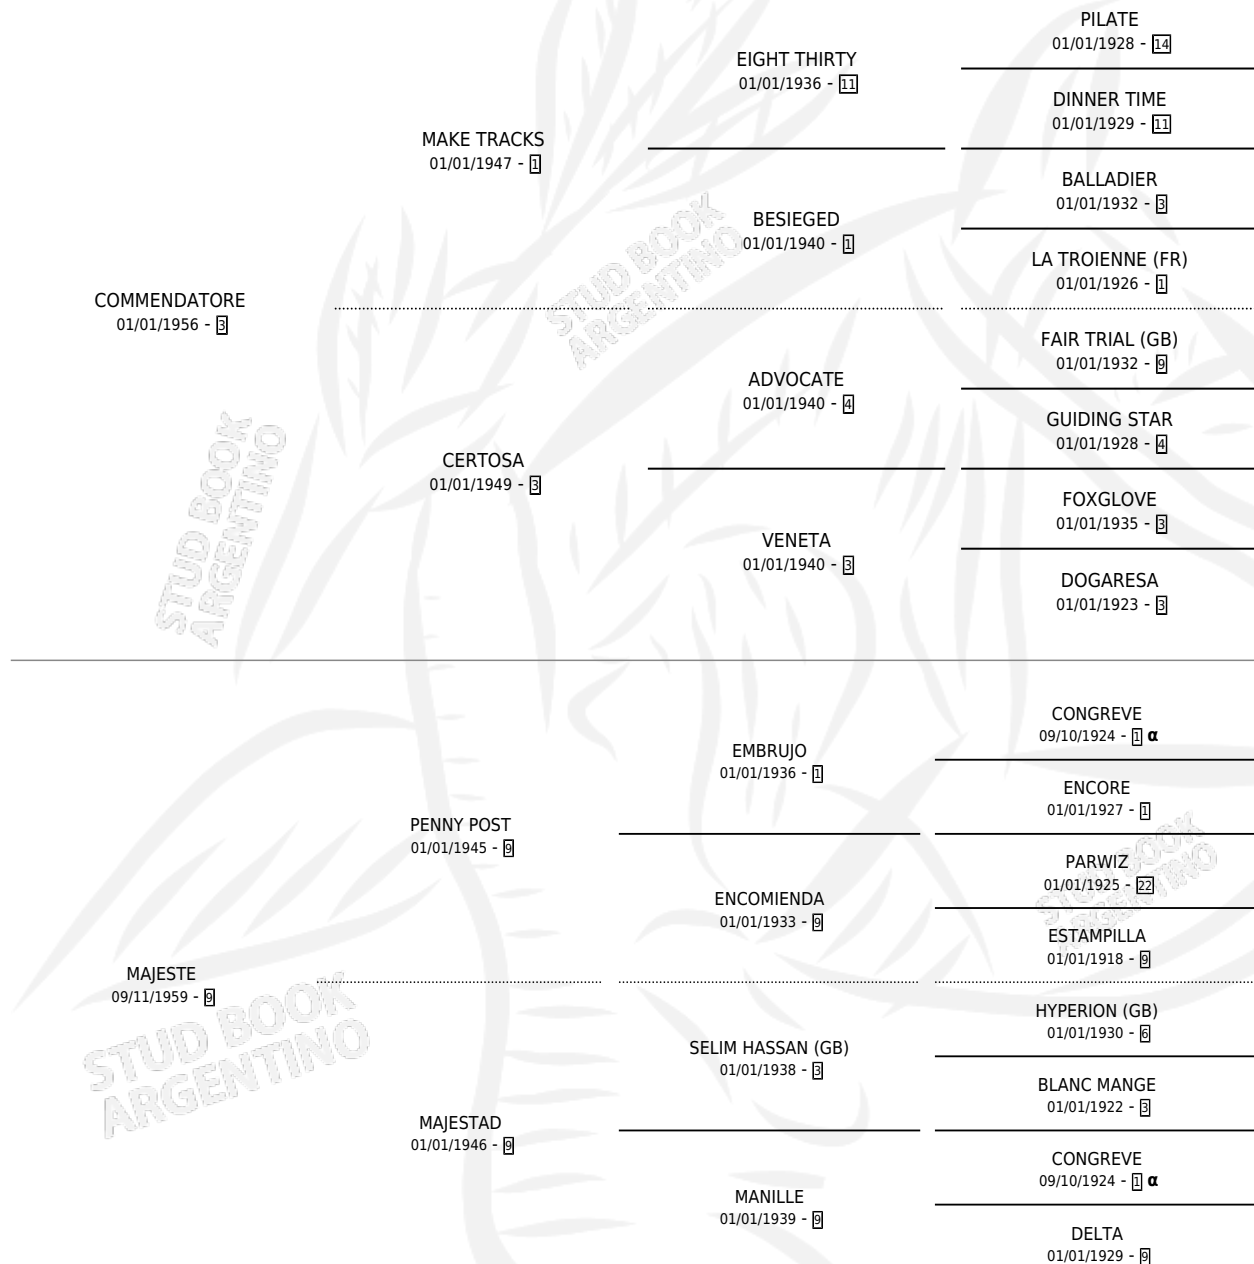

MAJESTIC

por **COMMENDATORE** y **MAJESTE** por **PENNY POST**

Argentina · Macho · Zaino · SP · 10/11/1973
Familia 9-g · Volumen 28

ESTADO

TIPIFICACIÓN SANGUÍNEA	X
TIPIFICACIÓN POR ADN	X
PASAPORTE	X
IDENTIFICACIÓN POR MICROCHIP	X
REPRODUCTOR	X

Lugar de nacimiento: Campo particular

Criador: Sin dato

PEDIGREE

INBREEDING : α

MAJESTIC

Datos oficiales del Stud Book Argentino

Documento generado el 08/05/2026

studbook.org.ar