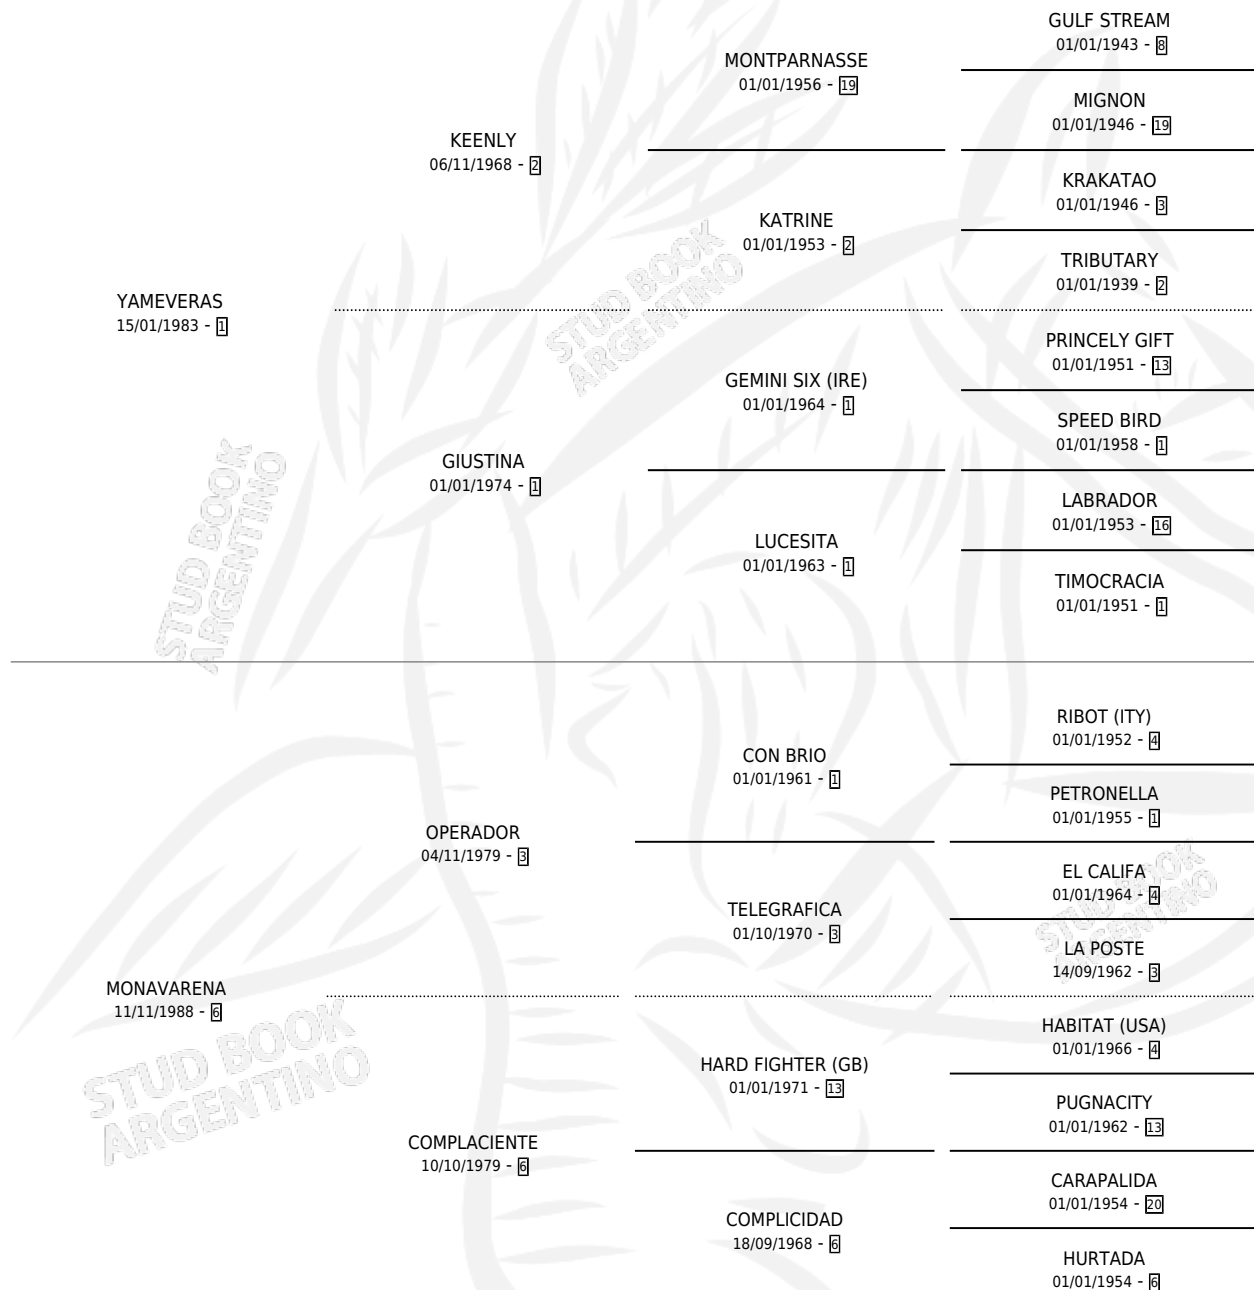

YAMEVA

por YAMEVERAS y MONAVARENA por OPERADOR

Argentina · Hembra · Zaino · SP · 01/12/1999
Familia 6-f · Volumen 37

ESTADO

TIPIFICACIÓN SANGUÍNEA	✓
TIPIFICACIÓN POR ADN	✓
PASAPORTE	X
IDENTIFICACIÓN POR MICROCHIP	X
REPRODUCTOR	✓

Lugar de nacimiento: Las Cuatro Z

Criador: Las Cuatro Z

~

HIJOS

	MACHOS	HEMBRAS
4 NACIERON	2	2
1 CORRIERON	1	0
1 GANARON	1	0
0 GANADORES CL	0 GANADORES GR	0 GANADORES G1

PEDIGREE