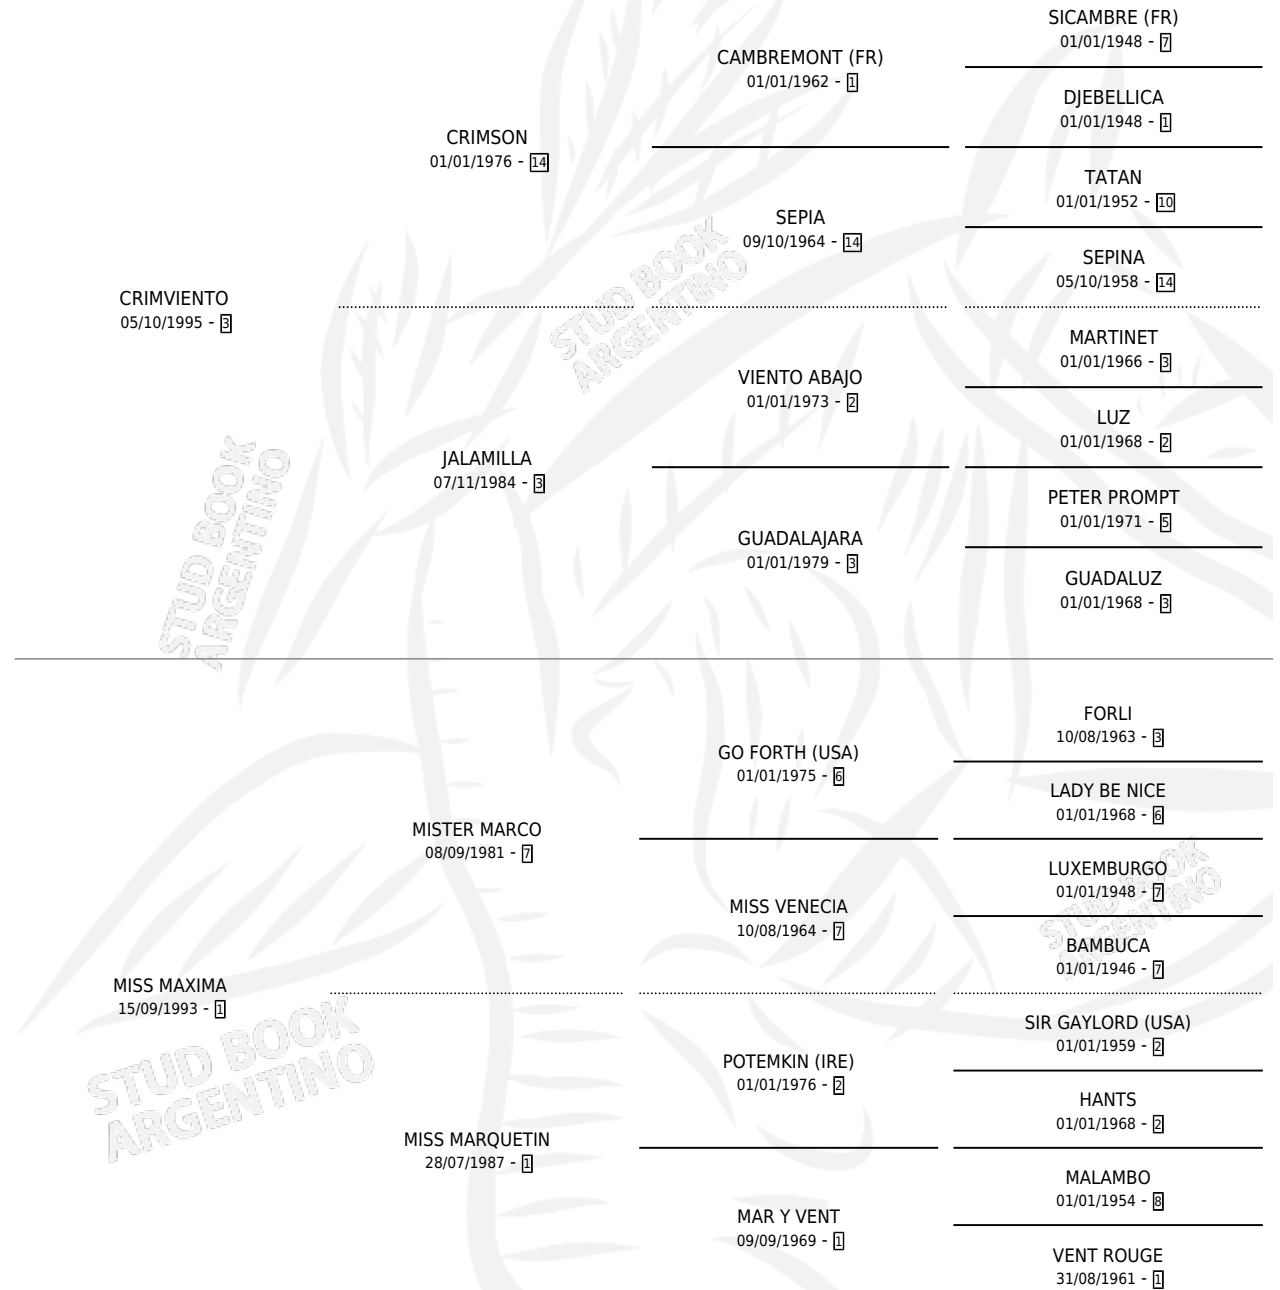

CRIMAX

por CRIMVIENTO y MISS MAXIMA por MISTER MARCO

Argentina · Macho · Zaino · SP · 23/11/1999
Familia 1-s · Volumen 37

ESTADO

TIPIFICACIÓN SANGUÍNEA	✓
TIPIFICACIÓN POR ADN	X
PASAPORTE	X
IDENTIFICACIÓN POR MICROCHIP	X
REPRODUCTOR	X

Lugar de nacimiento: Las Cuatro Z

Criador: Las Cuatro Z

PEDIGREE

CRIMAX

Datos oficiales del Stud Book Argentino

Documento generado el 05/05/2026

studbook.org.ar