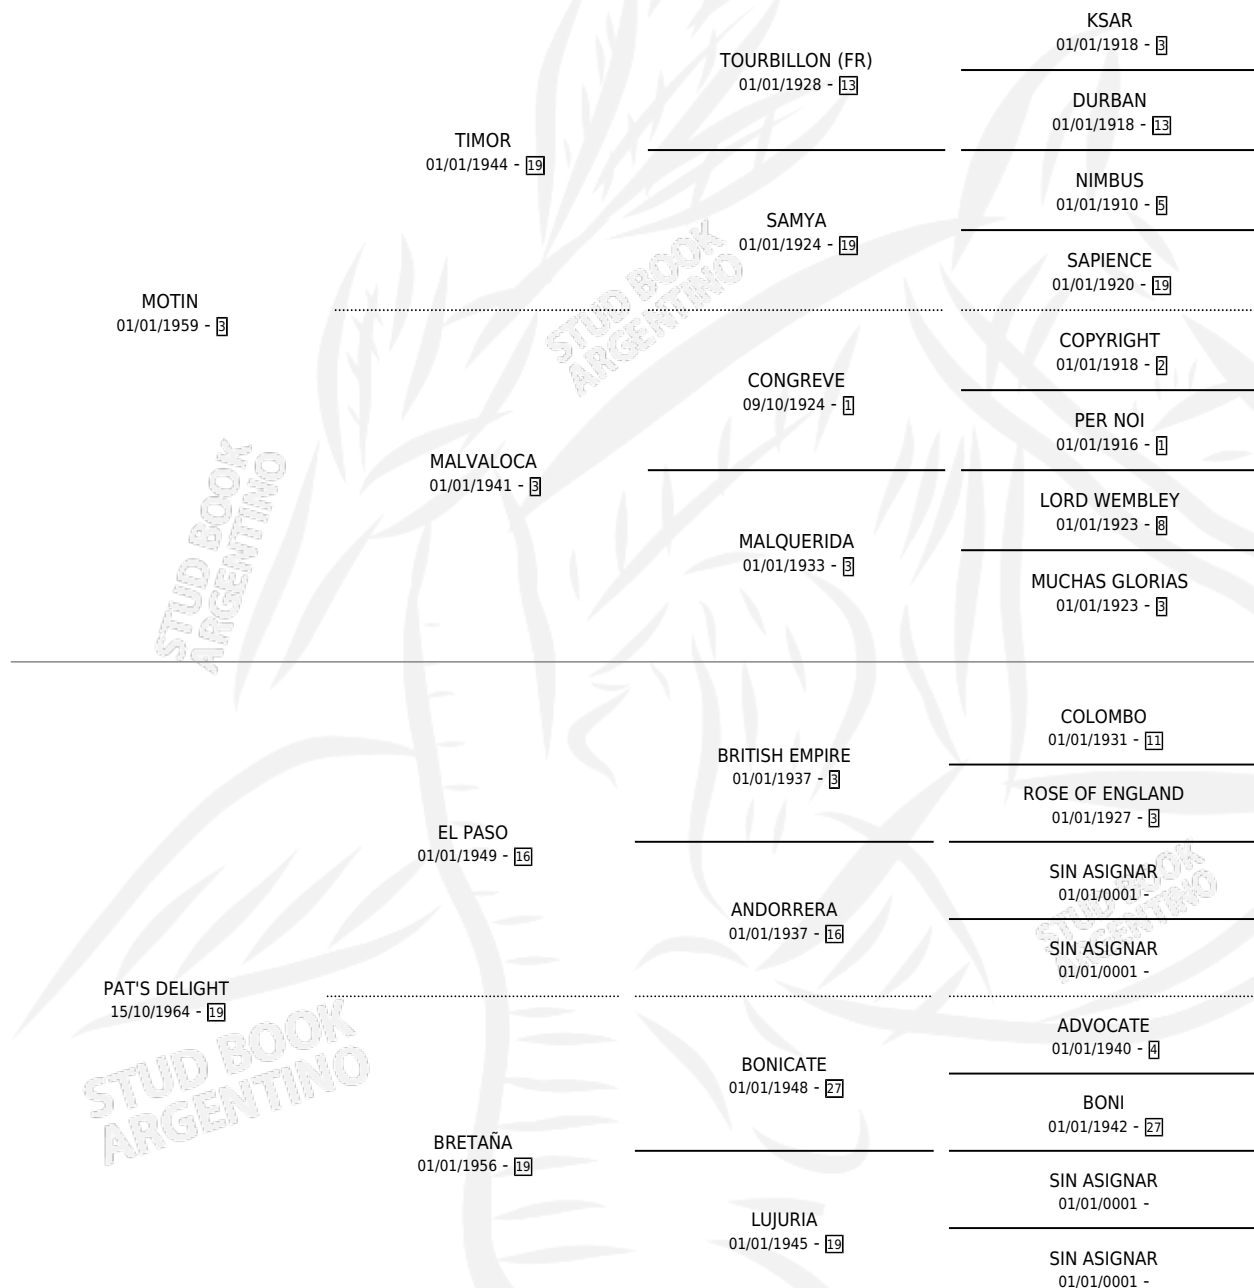

# MOTILONA

por MOTIN y PAT'S DELIGHT por EL PASO

Argentina · Hembra · Zaino Doradillo · SP · 22/10/1973  
Familia 19-c · Volumen 28

## ESTADO

TIPIFICACIÓN SANGUÍNEA	X
TIPIFICACIÓN POR ADN	X
PASAPORTE	X
IDENTIFICACIÓN POR MICROCHIP	X
REPRODUCTOR	✓

**Lugar de nacimiento:** Campo particular

**Criador:** Sin dato

~