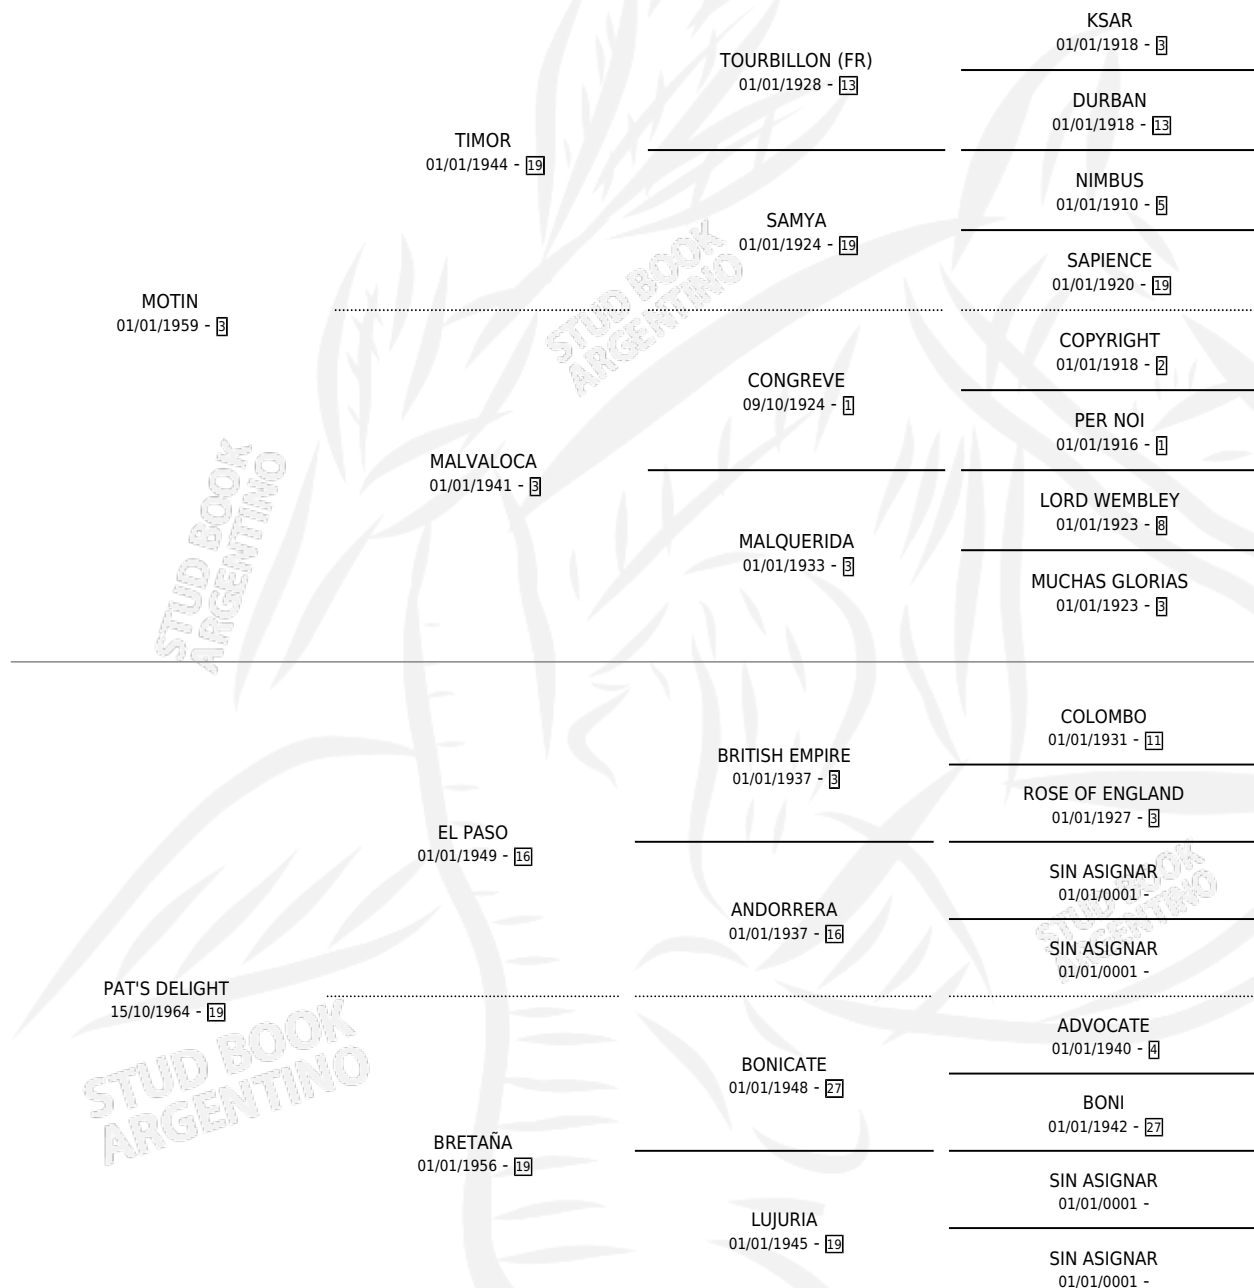

MOTILONA

por MOTIN y PAT'S DELIGHT por EL PASO

Argentina · Hembra · Zaino Doradillo · SP · 22/10/1973
Familia 19-c · Volumen 28

ESTADO

TIPIFICACIÓN SANGUÍNEA	X
TIPIFICACIÓN POR ADN	X
PASAPORTE	X
IDENTIFICACIÓN POR MICROCHIP	X
REPRODUCTOR	✓

Lugar de nacimiento: Campo particular

Criador: Sin dato

~

HIJOS

	MACHOS	HEMBRAS
3 NACIERON	0	3
1 CORRIERON	0	1

SIN ACTUACIONES

PEDIGREE

CAMPAÑA

Solo carreras oficiales de Argentina

POR EDAD

EDAD	CC	1°	2°	3°	4°	5°	NP	CLC	CLG	CLCG1	CLGG1	IMPORTE	GANANCIA / CC
4 AÑOS	1	1	0	0	0	0	0	0	0	0	0	\$0	\$0
TOTALES	1	1	0	0	0	0	0	0	0	0	0	\$0	\$0
%		100%	0.0%	0.0%	0.0%	0.0%	0.0%	0.0%	0.0%	0.0%	0.0%		