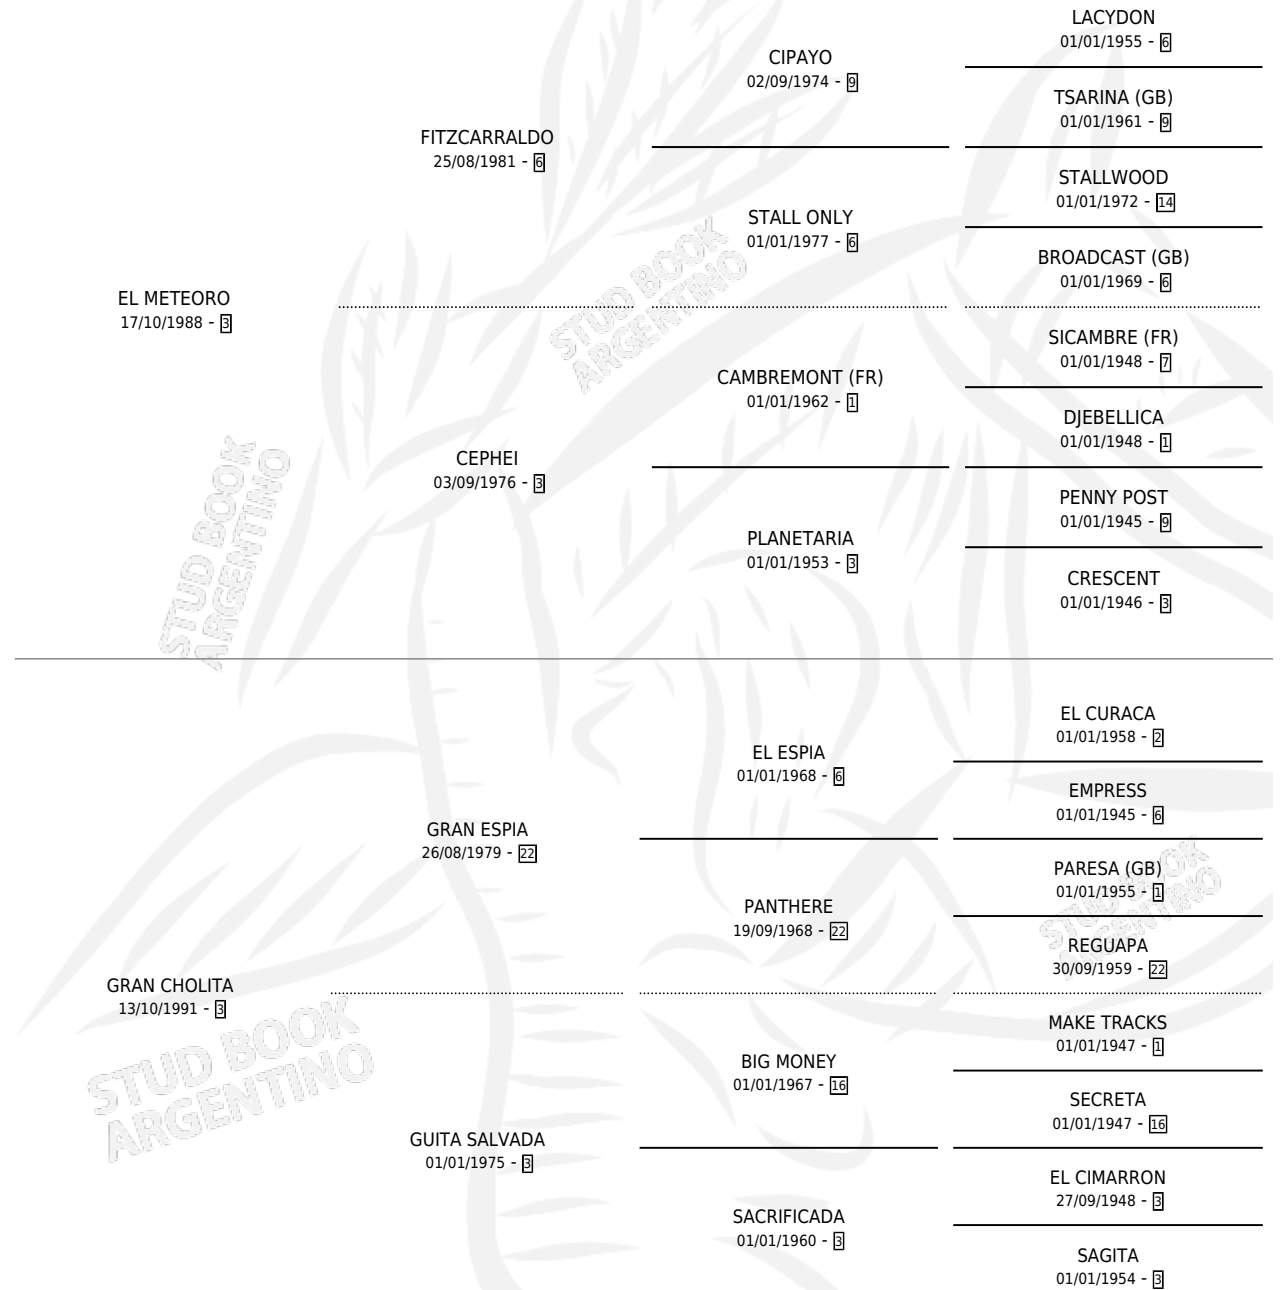

LA METEGRAN

por EL METEORO y GRAN CHOLITA por GRAN ESPIA

Argentina · Hembra · Zaino · SP · 05/11/1999
Familia 3-k · Volumen 37

ESTADO

TIPIFICACIÓN SANGUÍNEA	X
TIPIFICACIÓN POR ADN	X
PASAPORTE	X
IDENTIFICACIÓN POR MICROCHIP	X
REPRODUCTOR	X

Lugar de nacimiento: Epuyen

Criador: Hidalgo Roberto

PEDIGREE

LA METEGRAN

Datos oficiales del Stud Book Argentino

Documento generado el 14/05/2026

studbook.org.ar