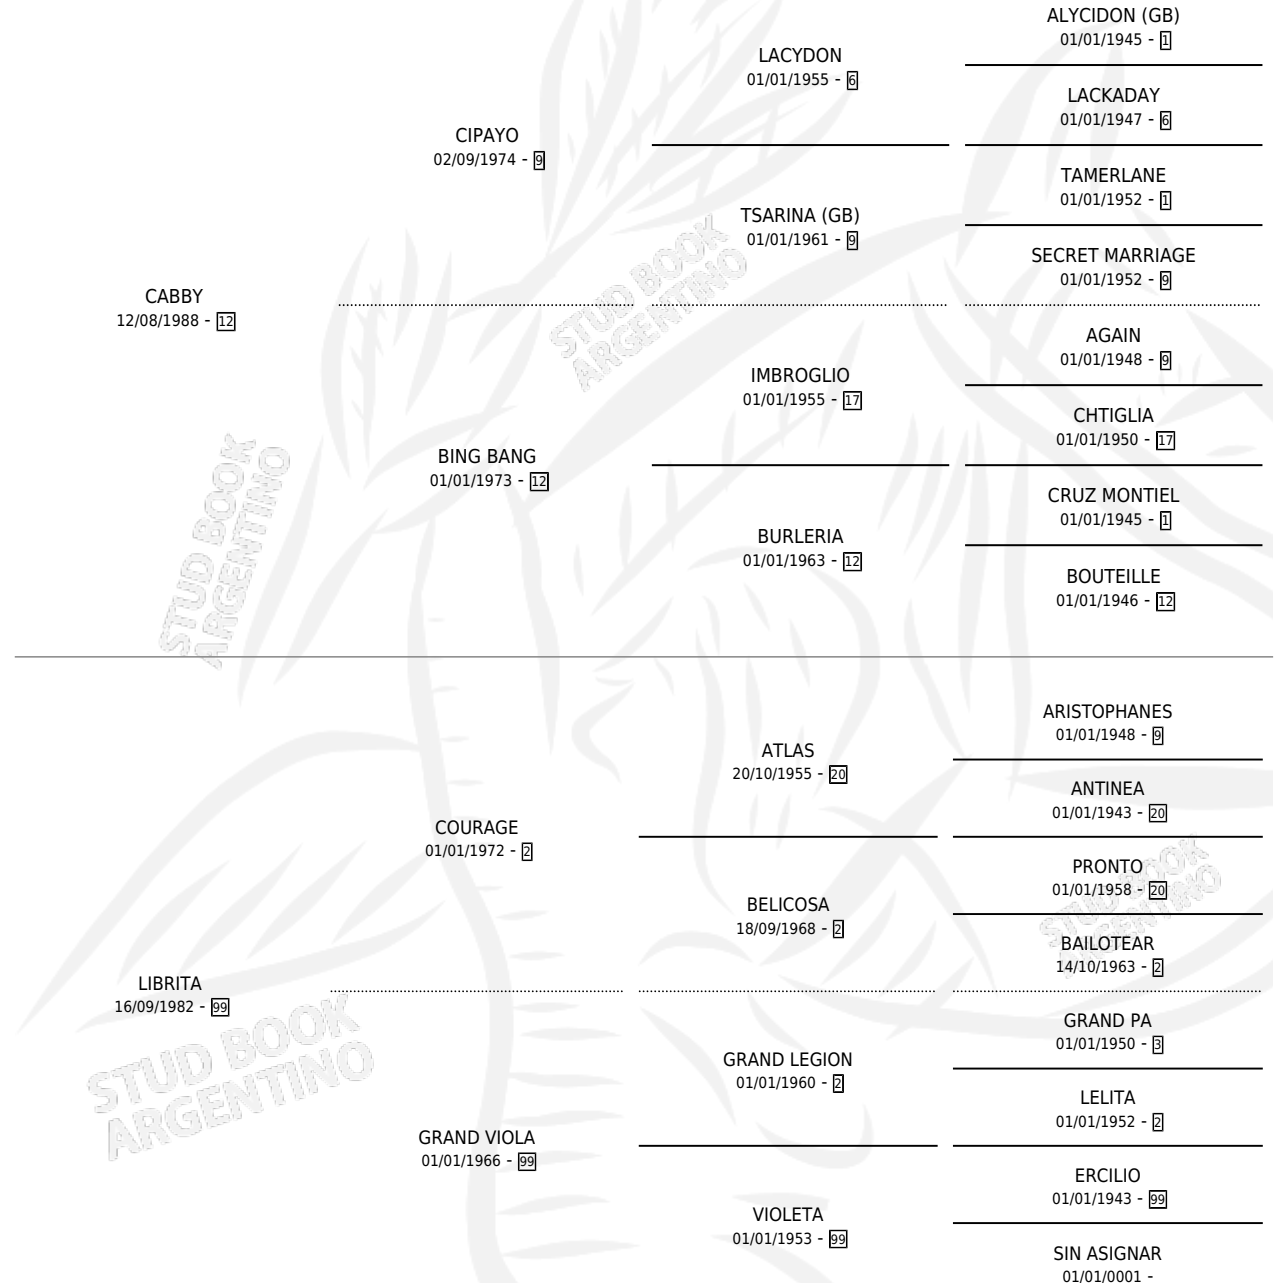

EL CHUCO

por **CABBY** y **LIBRITA** por **COURAGE**

Argentina · Macho · Zaino · SP · 03/09/1999
Familia 99 · Volumen 37

ESTADO

TIPIFICACIÓN SANGUÍNEA	✓
TIPIFICACIÓN POR ADN	X
PASAPORTE	X
IDENTIFICACIÓN POR MICROCHIP	X
REPRODUCTOR	X

Lugar de nacimiento: Sarmiento

Criador: Sin dato

PEDIGREE