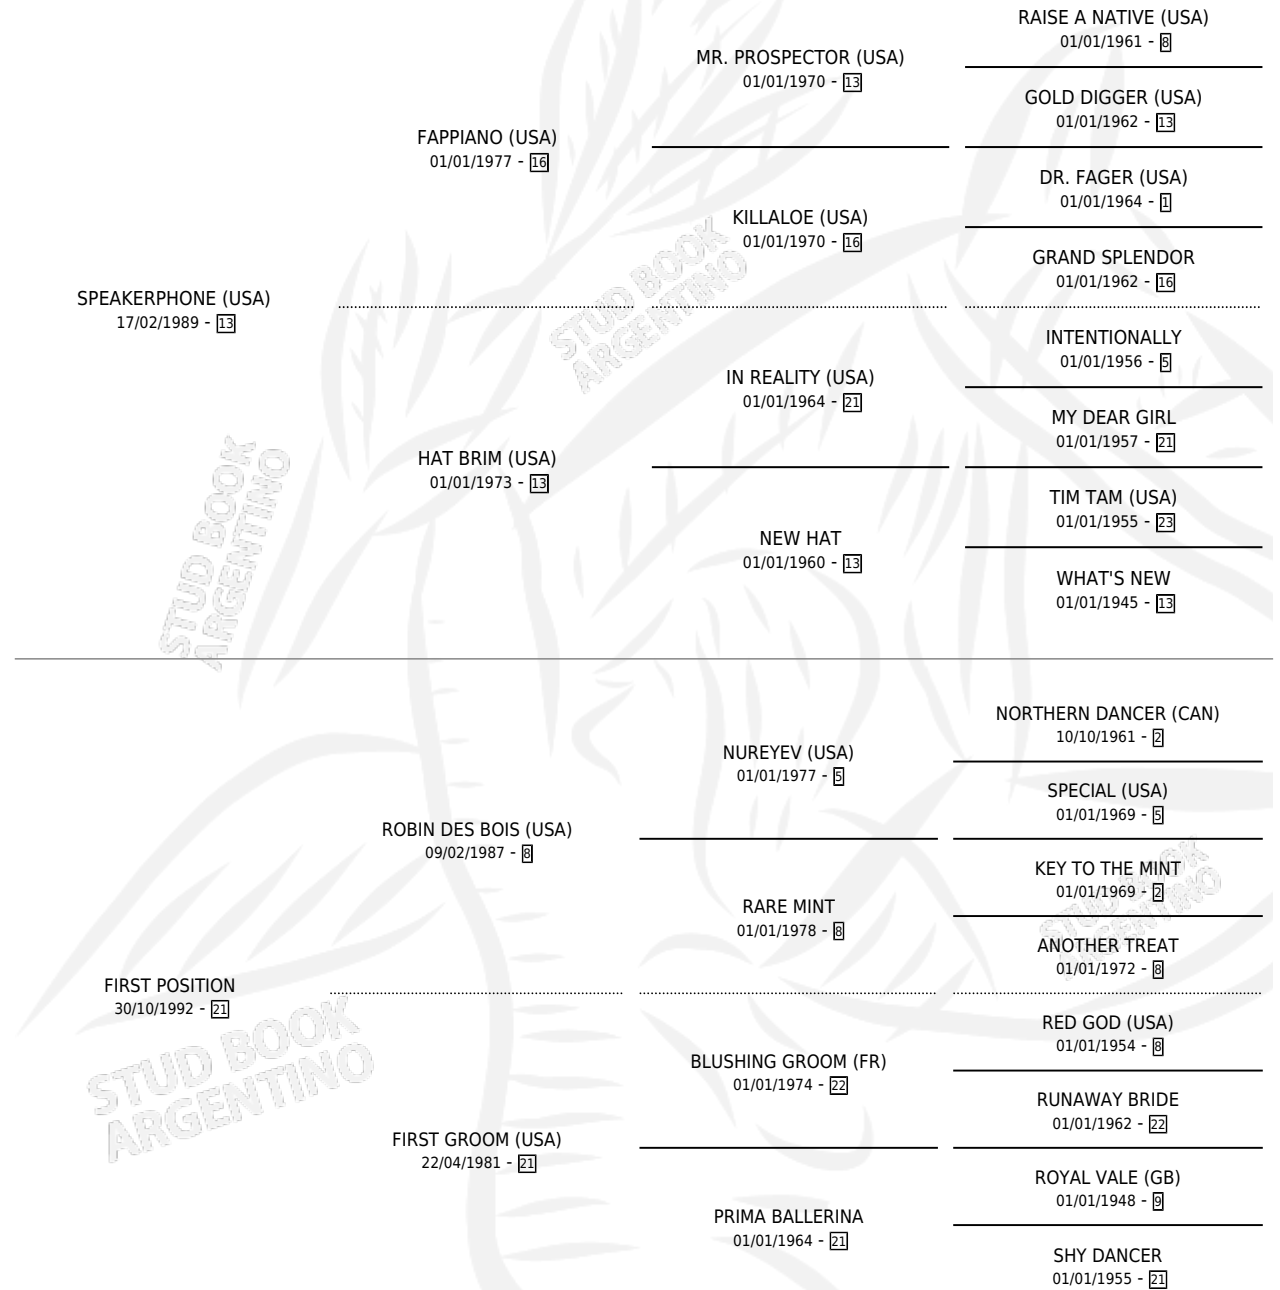

FIRST PHONE

por **SPEAKERPHONE (USA)** y **FIRST POSITION** por **ROBIN DES BOIS (USA)**

Argentina · Macho · Zaino · SP · 29/10/1999
Familia 21-a · Volumen 37

ESTADO

TIPIFICACIÓN SANGUÍNEA	✓
TIPIFICACIÓN POR ADN	X
PASAPORTE	X
IDENTIFICACIÓN POR MICROCHIP	X
REPRODUCTOR	X

Lugar de nacimiento: De La Pomme
Criador: De La Pomme

PEDIGREE

CAMPAÑA

Solo carreras oficiales de Argentina

POR EDAD

EDAD	CC	1°	2°	3°	4°	5°	NP	CLC	CLG	CLCG1	CLGG1	IMPORTE	GANANCIA / CC
3 AÑOS	3	0	0	0	1	0	2	0	0	0	0	\$390	\$130
TOTALES	3	0	0	0	1	0	2	0	0	0	0	\$390	\$130
%		0.0%	0.0%	0.0%	33.3%	0.0%	66.7%	0.0%	0.0%	0.0%	0.0%		