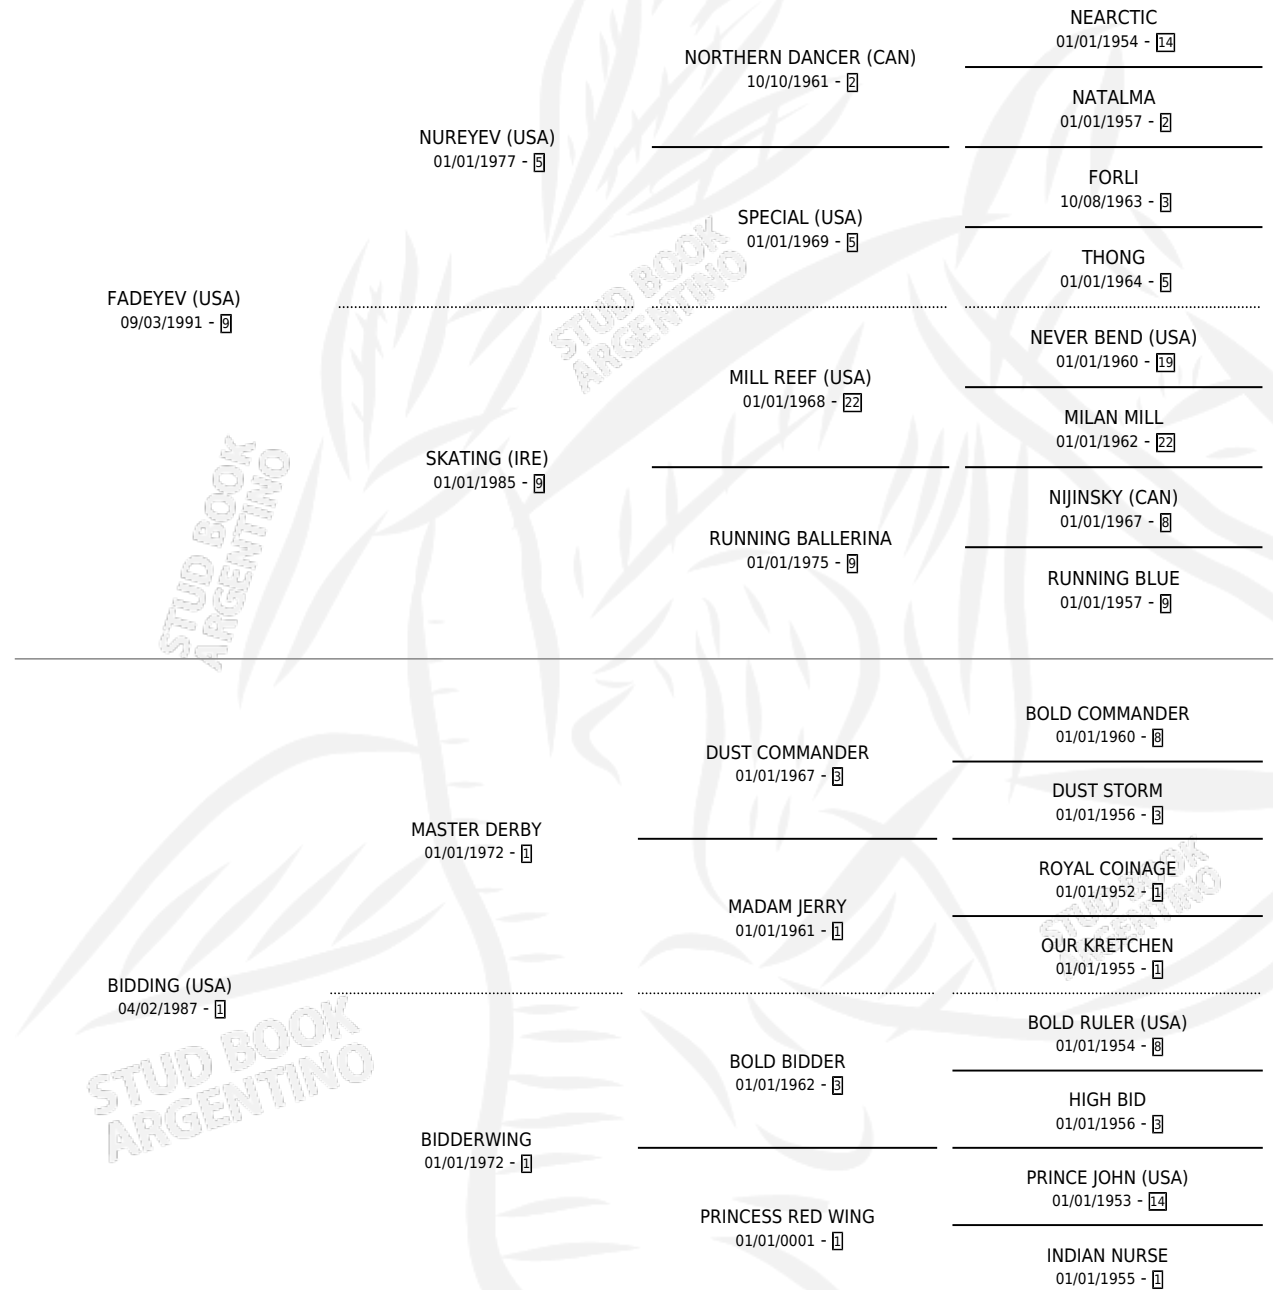

BIDDY YEV

por **FADEYEV (USA)** y **BIDDING (USA)** por **MASTER DERBY**

Argentina · Macho · Alazan · SP · 24/10/1999
Familia 1 · Volumen 37

ESTADO

TIPIFICACIÓN SANGUÍNEA	✓
TIPIFICACIÓN POR ADN	X
PASAPORTE	X
IDENTIFICACIÓN POR MICROCHIP	X
REPRODUCTOR	X

Lugar de nacimiento: De La Pomme

Criador: De La Pomme

PEDIGREE