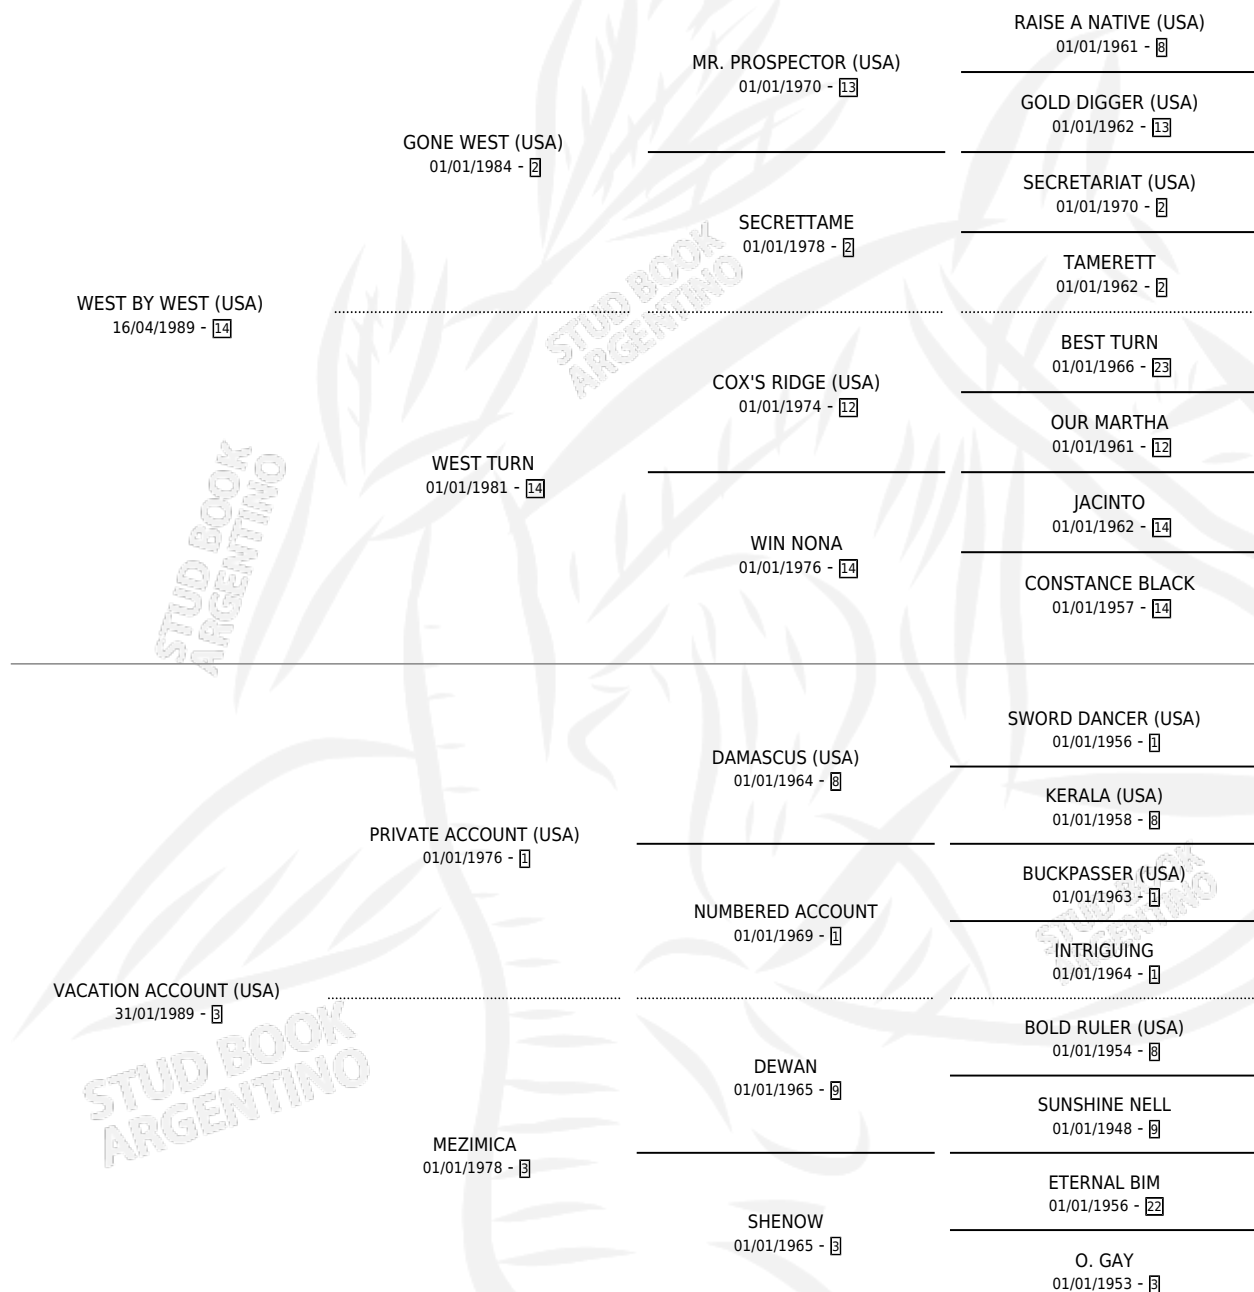

VACATION BY WEST

por WEST BY WEST (USA) y VACATION ACCOUNT (USA)
por PRIVATE ACCOUNT (USA)

Argentina · Hembra · Alazan · SP · 28/08/1999
Familia 3 · Volumen 37

ESTADO

TIPIFICACIÓN SANGUÍNEA	✓
TIPIFICACIÓN POR ADN	X
PASAPORTE	X
IDENTIFICACIÓN POR MICROCHIP	X
REPRODUCTOR	✓

Lugar de nacimiento: De La Pomme
Criador: De La Pomme

~

HIJOS

	MACHOS	HEMBRAS
1 NACIERON	1	0
SIN ACTUACIONES		

PEDIGREE

CAMPAÑA

Solo carreras oficiales de Argentina

POR EDAD