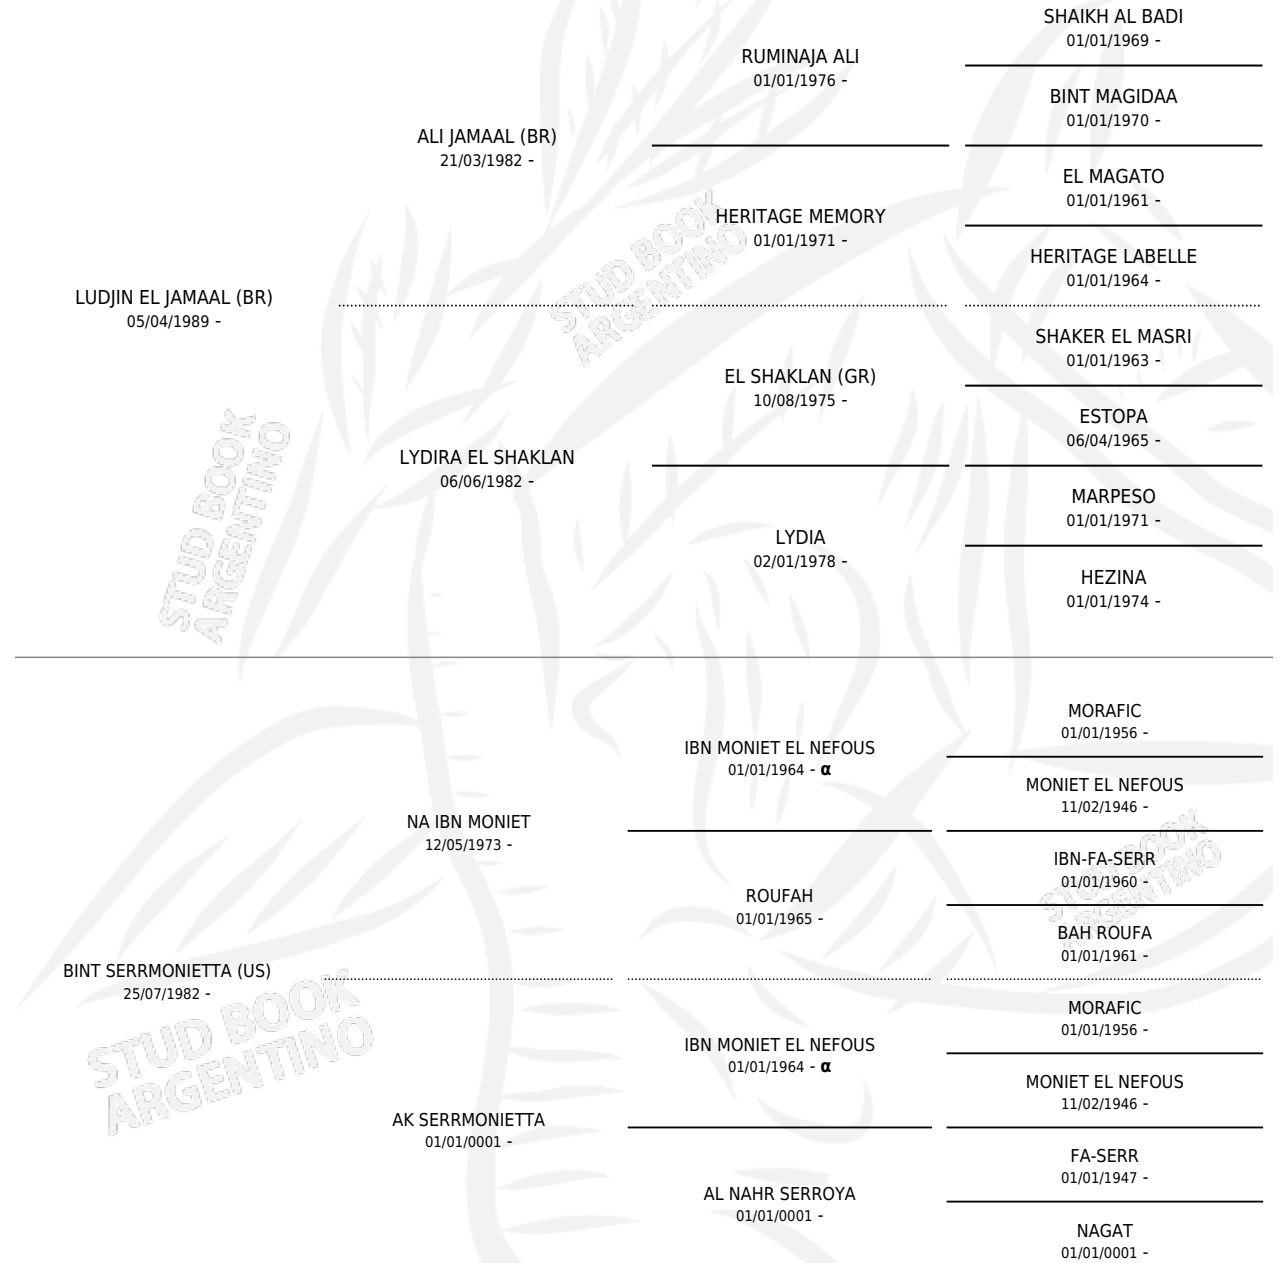

JR LUDMONI

por LUDJIN EL JAMAAL (BR) y BINT SERRMONIETTA (US)
por NA IBN MONIET

Argentina · Hembra · Alazan · AP · 20/11/1999
Familia · Volumen 37

ESTADO

TIPIFICACIÓN SANGUÍNEA	✓
TIPIFICACIÓN POR ADN	✓
PASAPORTE	X
IDENTIFICACIÓN POR MICROCHIP	X
REPRODUCTOR	✓

Lugar de nacimiento: El Atalaya
Criador: El Harem

~

HIJOS

	MACHOS	HEMBRAS
2 NACIERON	1	1
SIN ACTUACIONES		

PEDIGREE

INBREEDING : α