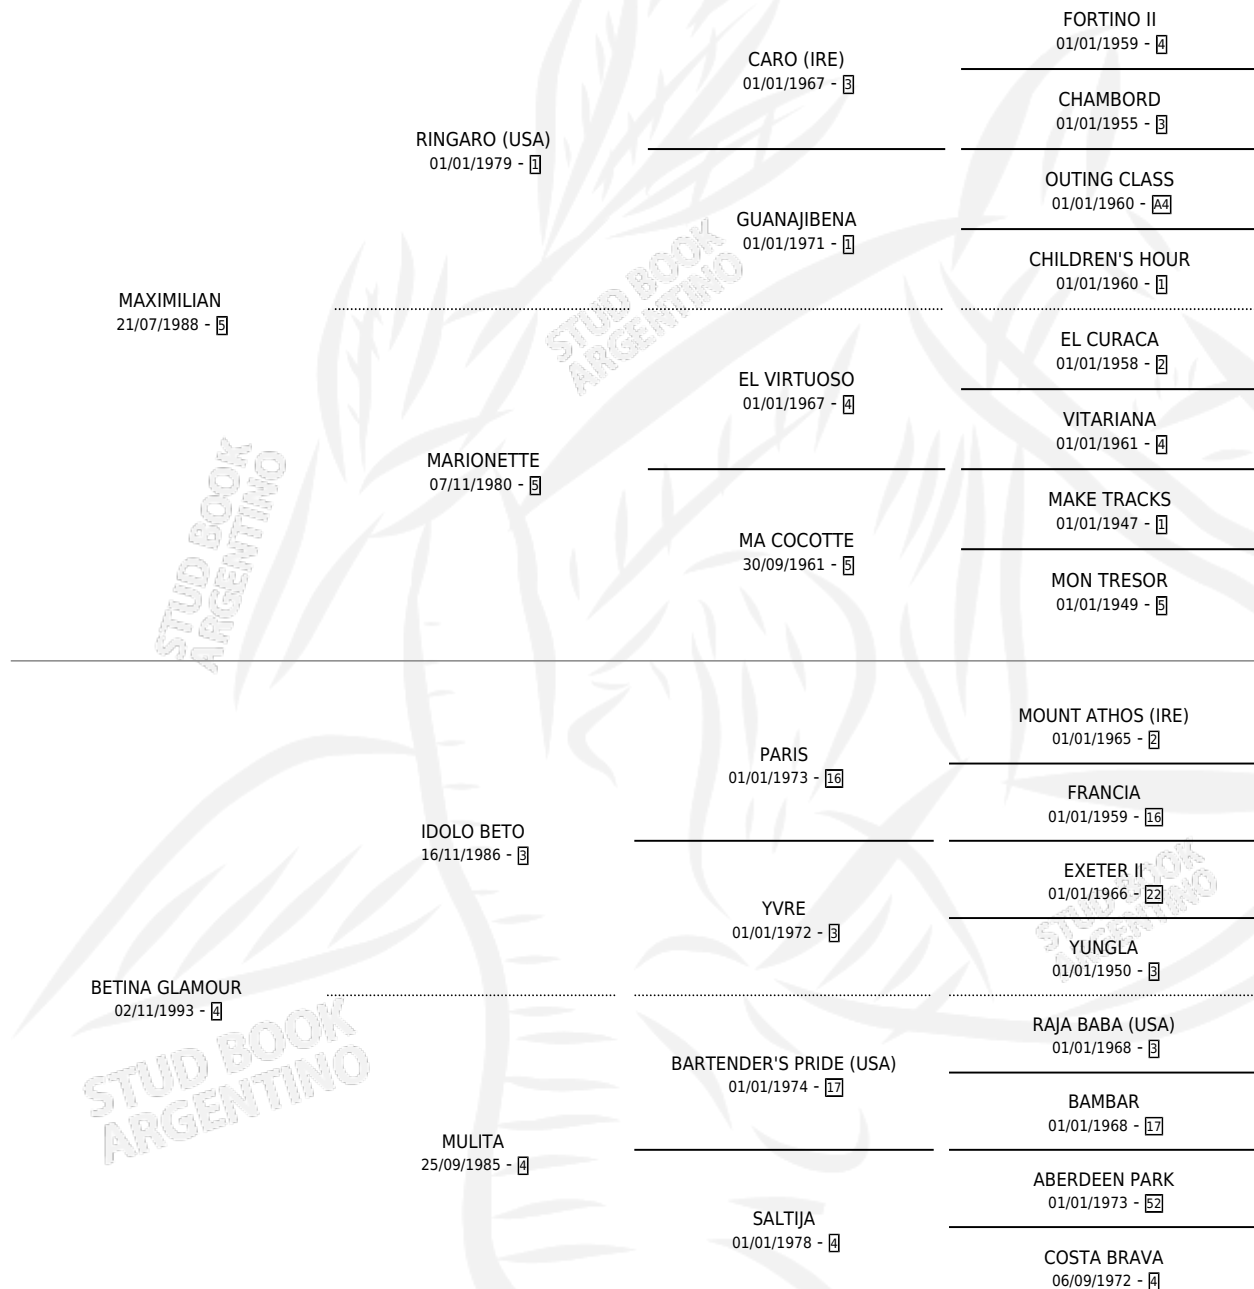

MAX GLAMOROSA

por MAXIMILIAN y BETINA GLAMOUR por IDOLO BETO

Argentina · Hembra · Zaino · SP · 14/10/1999
Familia 4-b · Volumen 37

ESTADO

TIPIFICACIÓN SANGUÍNEA	✓
TIPIFICACIÓN POR ADN	X
PASAPORTE	X
IDENTIFICACIÓN POR MICROCHIP	X
REPRODUCTOR	X

Lugar de nacimiento: Guer Aike

Criador: Sin dato

PEDIGREE