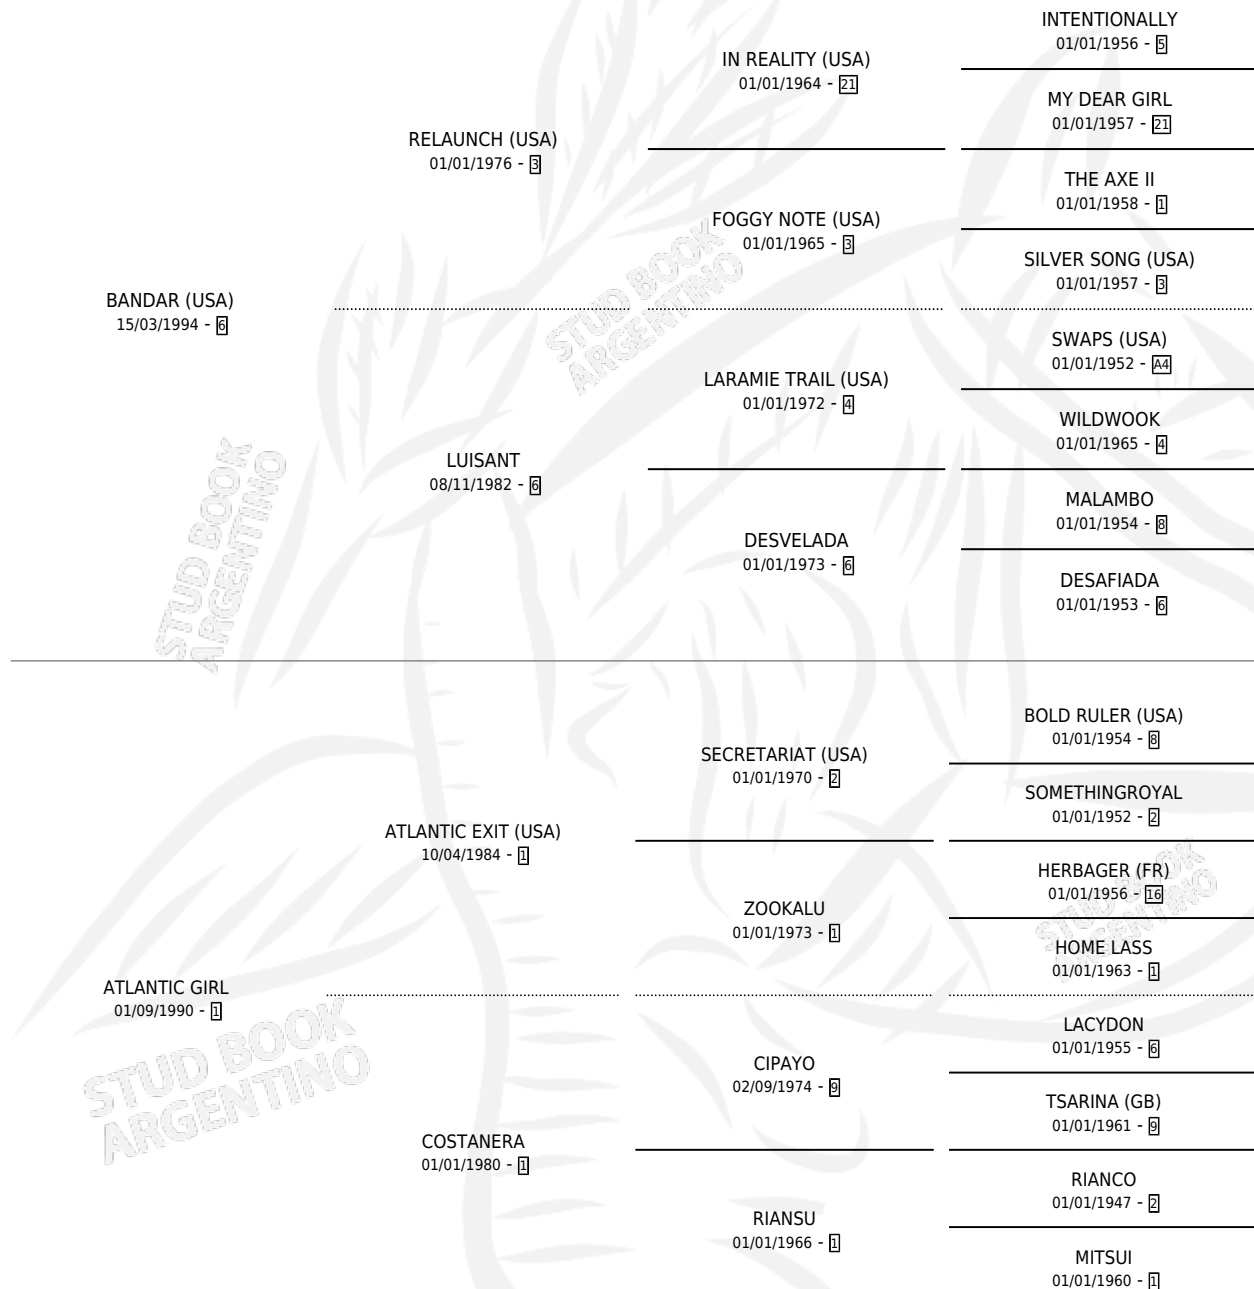

KINGA BAND

por **BANDAR (USA)** y **ATLANTIC GIRL** por **ATLANTIC EXIT (USA)**

Argentina · Hembra · Tordillo · SP · 19/09/1999
Familia 1-j · Volumen 37

ESTADO

TIPIFICACIÓN SANGUÍNEA	✓
TIPIFICACIÓN POR ADN	✓
PASAPORTE	X
IDENTIFICACIÓN POR MICROCHIP	X
REPRODUCTOR	✓

Lugar de nacimiento: Soy Lider
Criador: Sin dato

~

HIJOS

	MACHOS	HEMBRAS
4 NACIERON	2	2
3 CORRIERON	2	1
2 GANARON	2	0

0	0	0
GANADORES CL	GANADORES GR	GANADORES G1

PEDIGREE

S

mientos 4 / Efectividad 80.00%

PADRILLO	PRODUCTO	CRIADOR	1ER SERVICIO	ÚLTIMO SERVICIO
EL EXPRESIVO	Ø		07/08/2008	07/08/2008
KINGA BAND	TWINE FILLE (H Z, 01/07/2008)	SIN DATO	07/08/2007	08/08/2007
PLEASANT DREAM	SUENO KINGO (M T, 21/07/2007)	SIN DATO	09/08/2006	10/08/2006
PLEASANT DREAM studbook.org.ar	KINGA PUNTANA (H ZT, 20/07/2006) •MURIÓ EL 26/04/2017•	SIN DATO	09/08/2005	10/08/2005
PLEASANT DREAM	PLEASANT KIRIT (M T, 14/07/2005)	SIN DATO	11/08/2004	13/08/2004