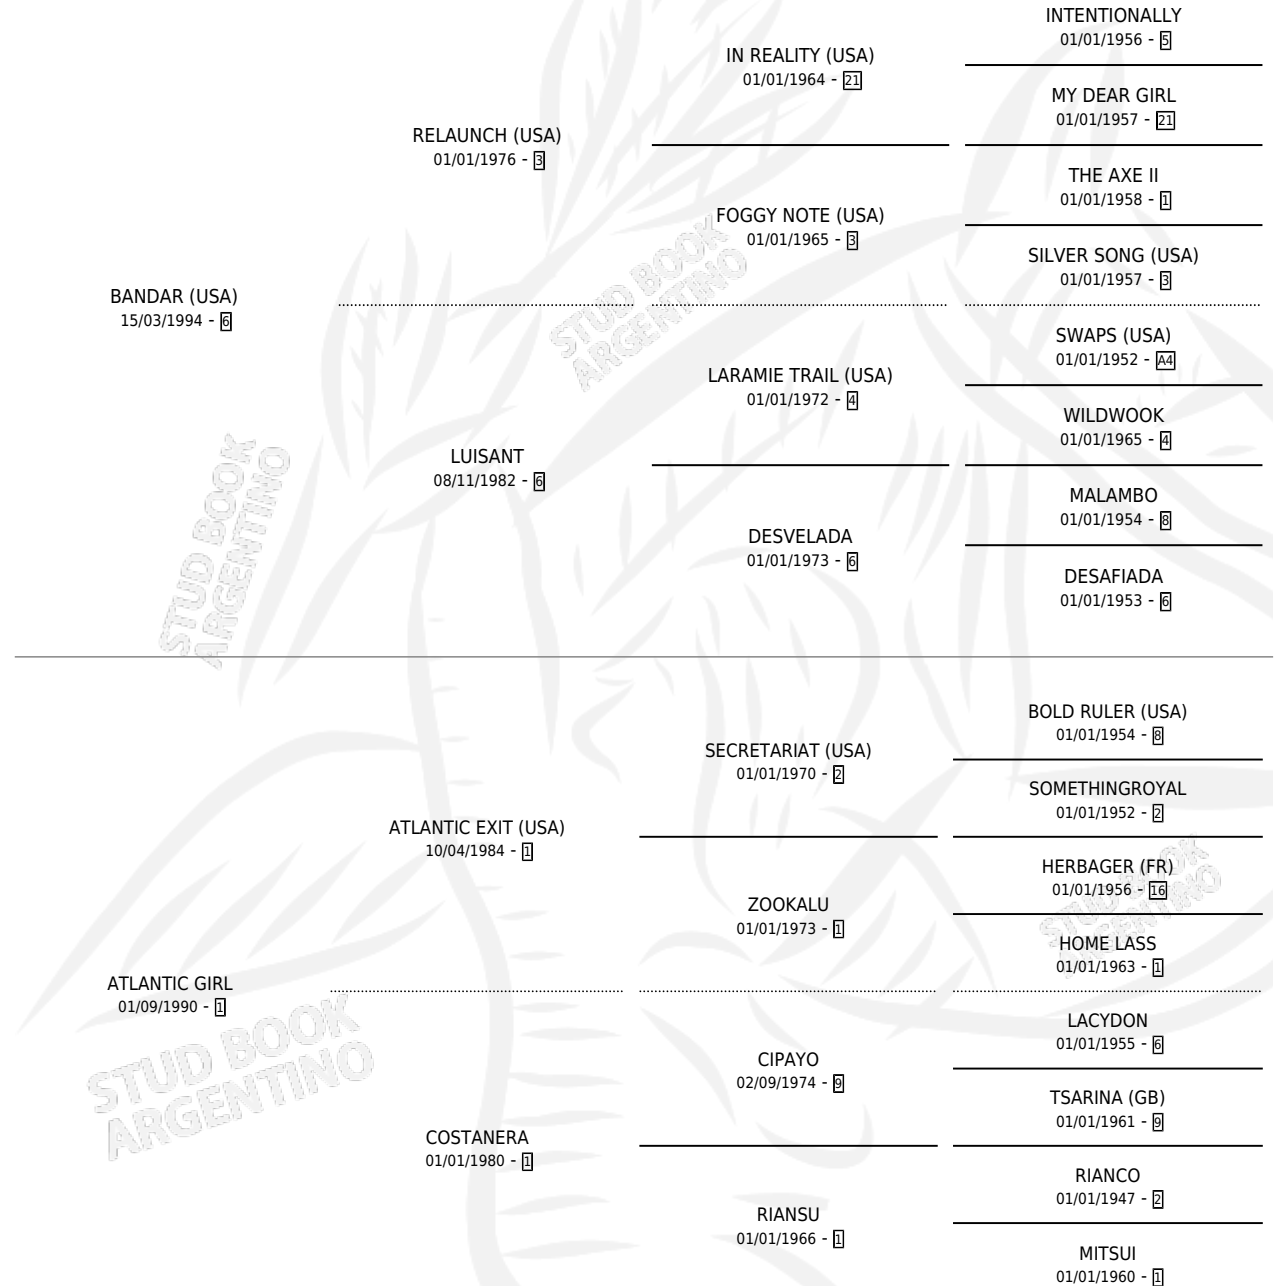

KINGA BAND

por **BANDAR (USA)** y **ATLANTIC GIRL** por **ATLANTIC EXIT (USA)**

Argentina · Hembra · Tordillo · SP · 19/09/1999
Familia 1-j · Volumen 37

ESTADO

TIPIFICACIÓN SANGUÍNEA	✓
TIPIFICACIÓN POR ADN	✓
PASAPORTE	X
IDENTIFICACIÓN POR MICROCHIP	X
REPRODUCTOR	✓

Lugar de nacimiento: Soy Lider
Criador: Sin dato

~

HIJOS

	MACHOS	HEMBRAS
4 NACIERON	2	2
3 CORRIERON	2	1
2 GANARON	2	0

0	0	0
GANADORES CL	GANADORES GR	GANADORES G1

PEDIGREE

S

mientos 4 / Efectividad 80.00%

PADRILLO	PRODUCTO	CRIADOR	1ER SERVICIO	ÚLTIMO SERVICIO
EL EXPRESIVO	∅		07/08/2008	07/08/2008
KINGA BAND	TWINE FILLE (H Z, 01/07/2008)	SIN DATO	07/08/2007	08/08/2007
Datos oficiales del Stud Book Argentino	PLEASANT DREAM	SUENO KINGO (M T, 21/07/2007)	SIN DATO	09/08/2006
Documentó generado el 08/05/2026	PLEASANT DREAM	KINGA PUNTANA (H ZT, 20/07/2006) •MURIÓ EL 26/04/2017•	SIN DATO	09/08/2005
PLEASANT DREAM	PLEASANT KIRIT (M T, 14/07/2005)	SIN DATO	11/08/2004	13/08/2004