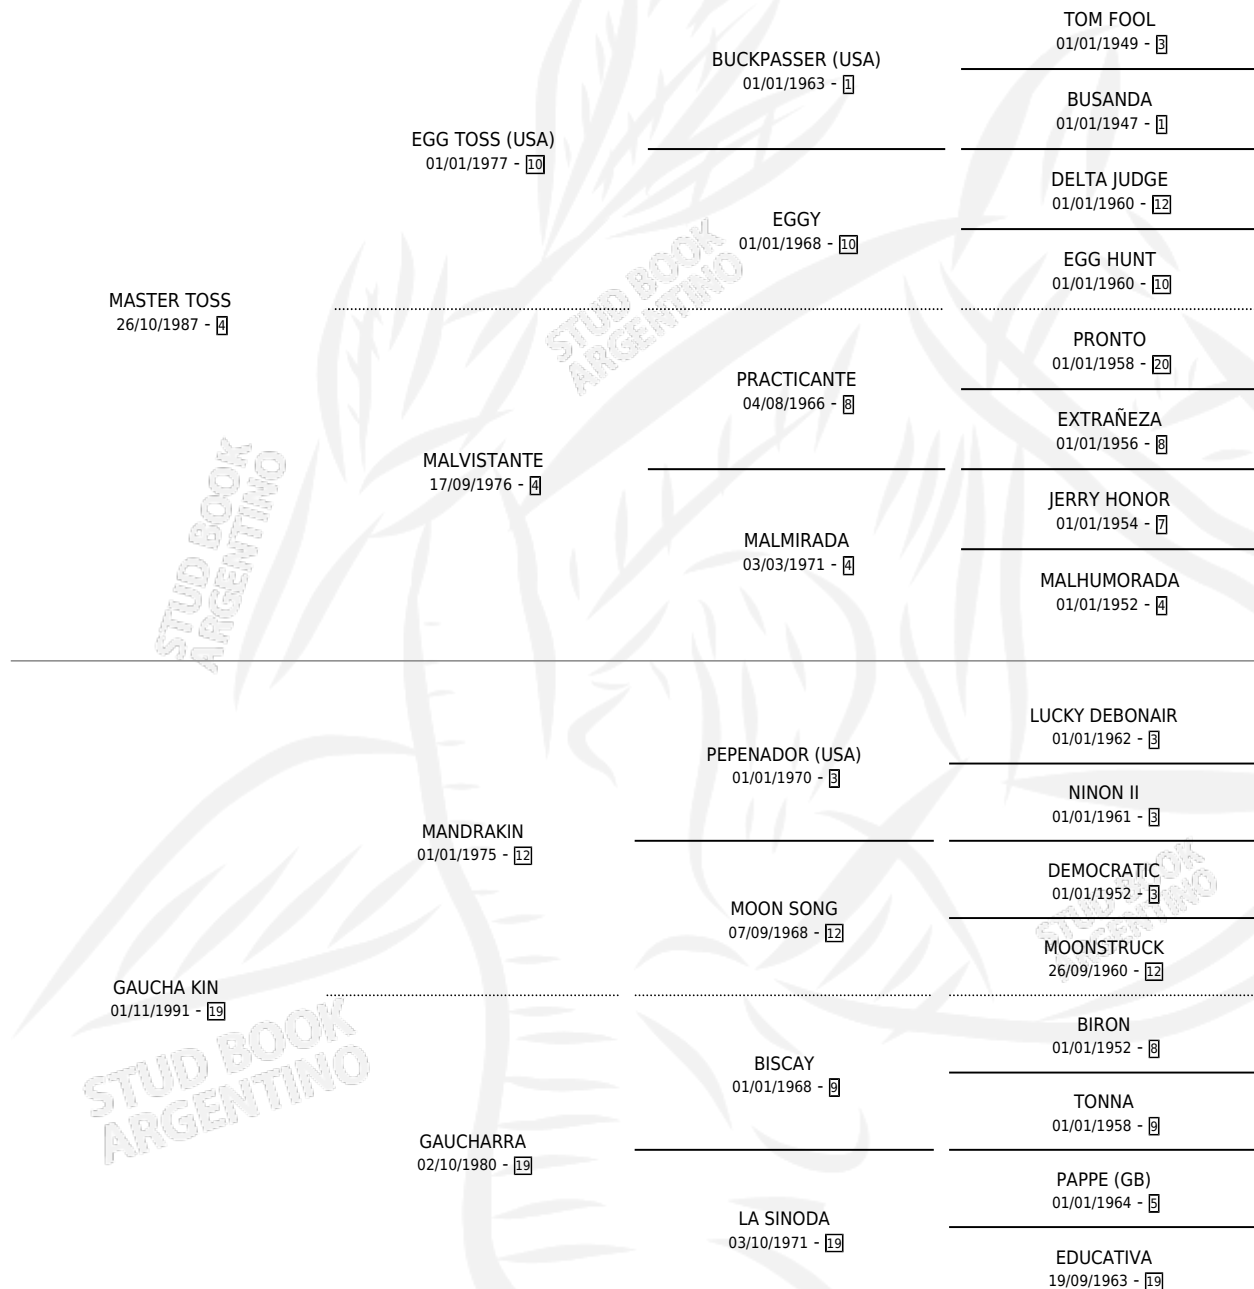

GAUHAZO TOSS

por MASTER TOSS y GAUCHA KIN por MANDRAKIN

Argentina · Macho · Zaino · SP · 16/11/1999
Familia 19-b · Volumen 37

ESTADO

TIPIFICACIÓN SANGUÍNEA	X
TIPIFICACIÓN POR ADN	X
PASAPORTE	X
IDENTIFICACIÓN POR MICROCHIP	X
REPRODUCTOR	X

Lugar de nacimiento: Rita Maria

Criador: Sin dato

PEDIGREE

GAUCHAZO TOSS

Datos oficiales del Stud Book Argentino

Documento generado el 06/05/2026

studbook.org.ar