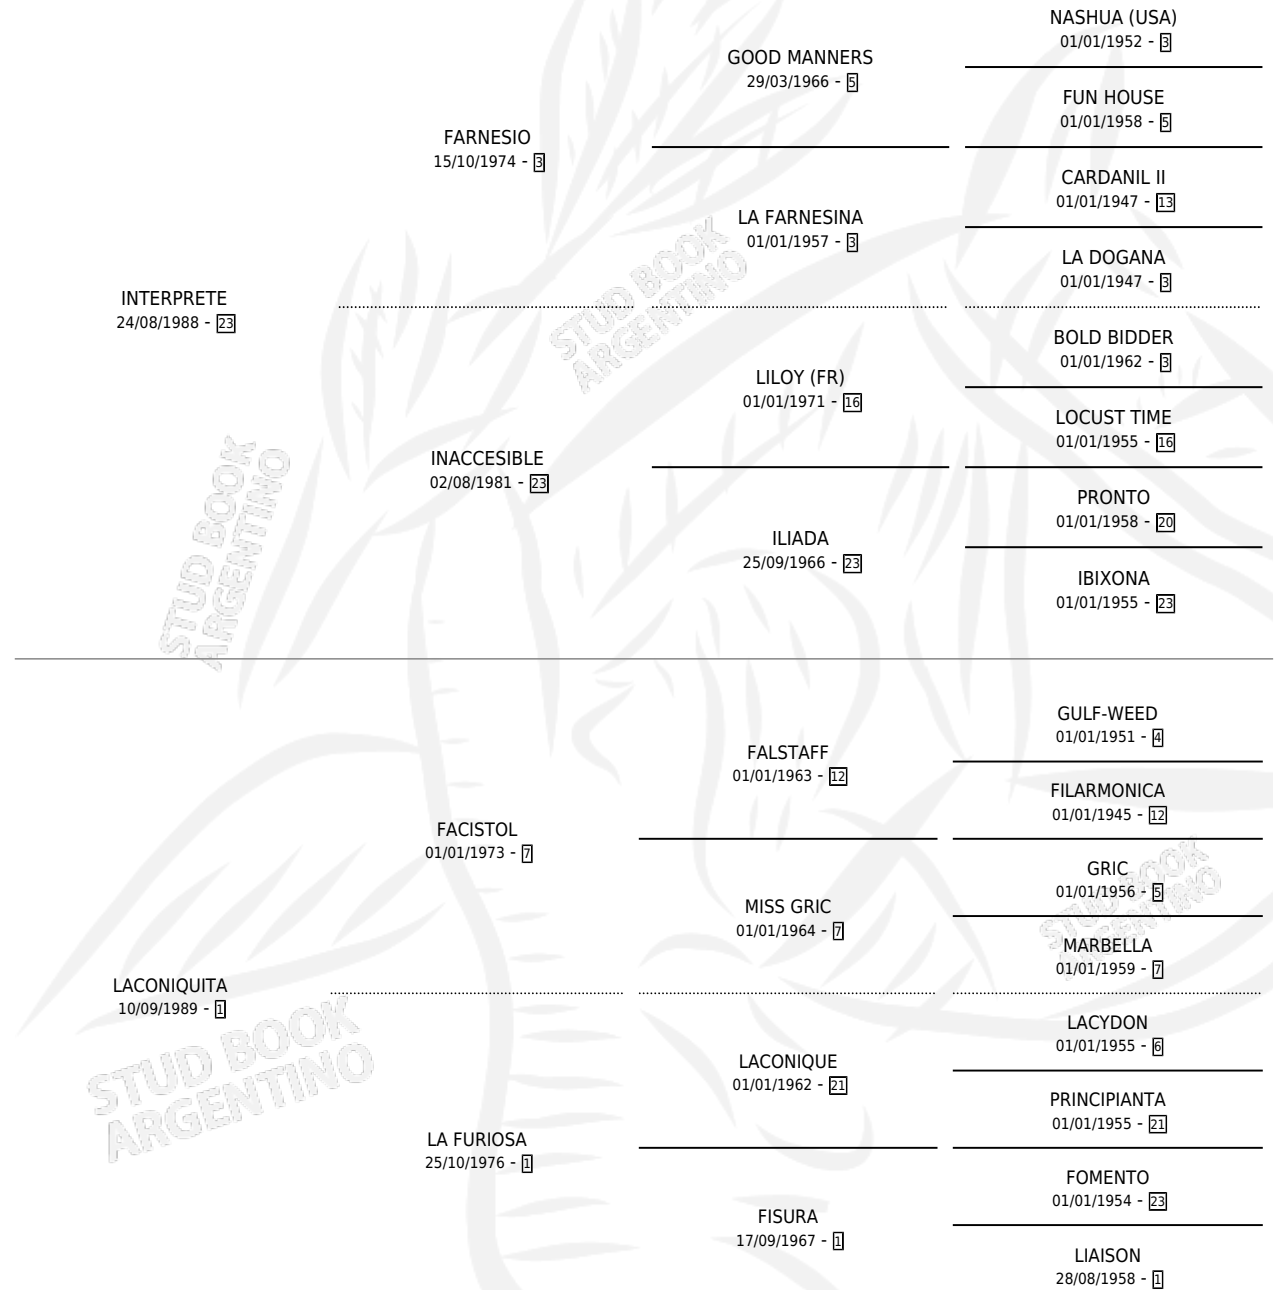

INTEGRADO

por INTERPRETE y LACONIQUITA por FACISTOL

Argentina · Macho · Zaino Colorado · SP · 12/11/1999
Familia 1-o · Volumen 37

ESTADO

TIPIFICACIÓN SANGUÍNEA	✓
TIPIFICACIÓN POR ADN	✓
PASAPORTE	X
IDENTIFICACIÓN POR MICROCHIP	X
REPRODUCTOR	X

Lugar de nacimiento: La Inesita

Criador: Pesciallo Hector Israel

PEDIGREE

CAMPAÑA

Solo carreras oficiales de Argentina

POR EDAD

EDAD	CC	1°	2°	3°	4°	5°	NP	CLC	CLG	CLCG1	CLGG1	IMPORTE	GANANCIA / CC
4 AÑOS	2	0	0	1	1	0	0	0	0	0	0	\$1,800	\$900
5 AÑOS	4	0	1	1	1	0	1	0	0	0	0	\$3,000	\$750
TOTALES	6	0	1	2	2	0	1	0	0	0	0	\$4,800	\$800
%		0.0%	16.7%	33.3%	33.3%	0.0%	16.7%	0.0%	0.0%	0.0%	0.0%		