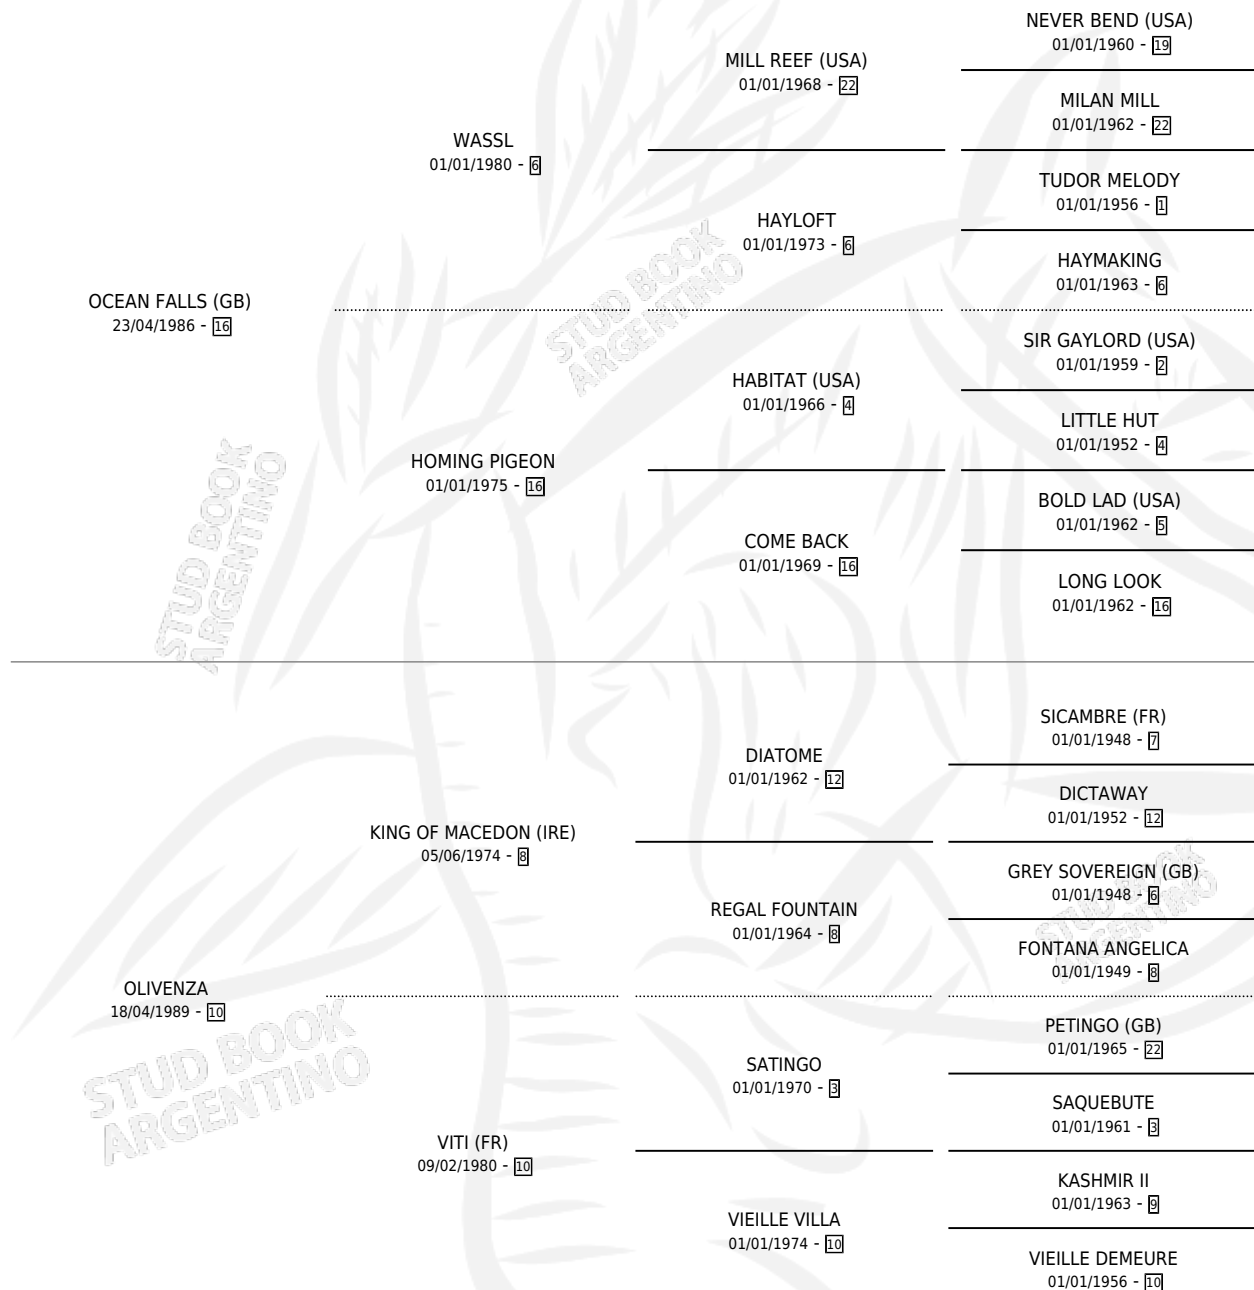

EVIL MINDED

por OCEAN FALLS (GB) y OLIVENZA por KING OF MACEDON (IRE)

Argentina · Hembra · Zaino · SP · 21/10/1999
Familia 10-e · Volumen 37

ESTADO

TIPIFICACIÓN SANGUÍNEA	✓
TIPIFICACIÓN POR ADN	✓
PASAPORTE	X
IDENTIFICACIÓN POR MICROCHIP	X
REPRODUCTOR	✓

Lugar de nacimiento: Los Miraflores
Criador: Sin dato

~

HIJOS

	MACHOS	HEMBRAS
5 NACIERON	0	5
3 CORRIERON	0	3
1 GANARON	0	1
0 GANADORES CL	0 GANADORES GR	0 GANADORES G1

PEDIGREE

CAMPAÑA

Solo carreras oficiales de Argentina