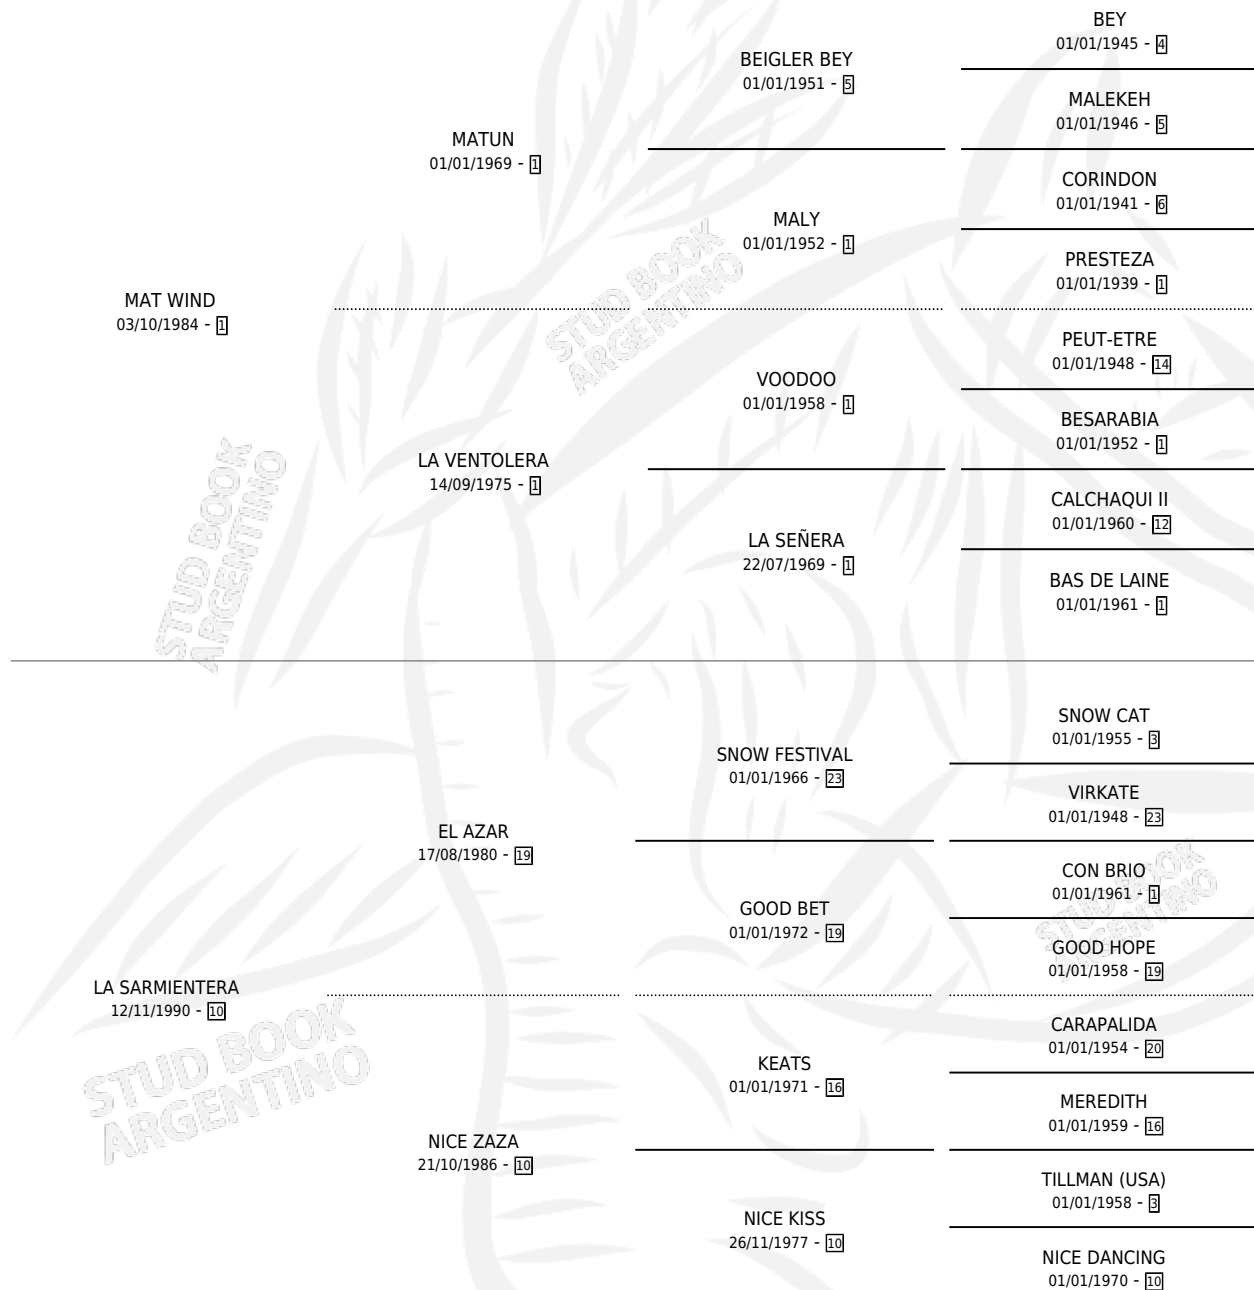

ESCAPETON

por MAT WIND y LA SARMIENTERA por EL AZAR

Argentina · Macho · Alazan · SP · 05/11/1999
Familia 10 · Volumen 37

ESTADO

TIPIFICACIÓN SANGUÍNEA	X
TIPIFICACIÓN POR ADN	X
PASAPORTE	X
IDENTIFICACIÓN POR MICROCHIP	X
REPRODUCTOR	X

Lugar de nacimiento: Trebol de Cuatro Hojas

Criador: Sin dato

PEDIGREE

ESCAPETON

Datos oficiales del Stud Book Argentino

Documento generado el 09/05/2026

studbook.org.ar