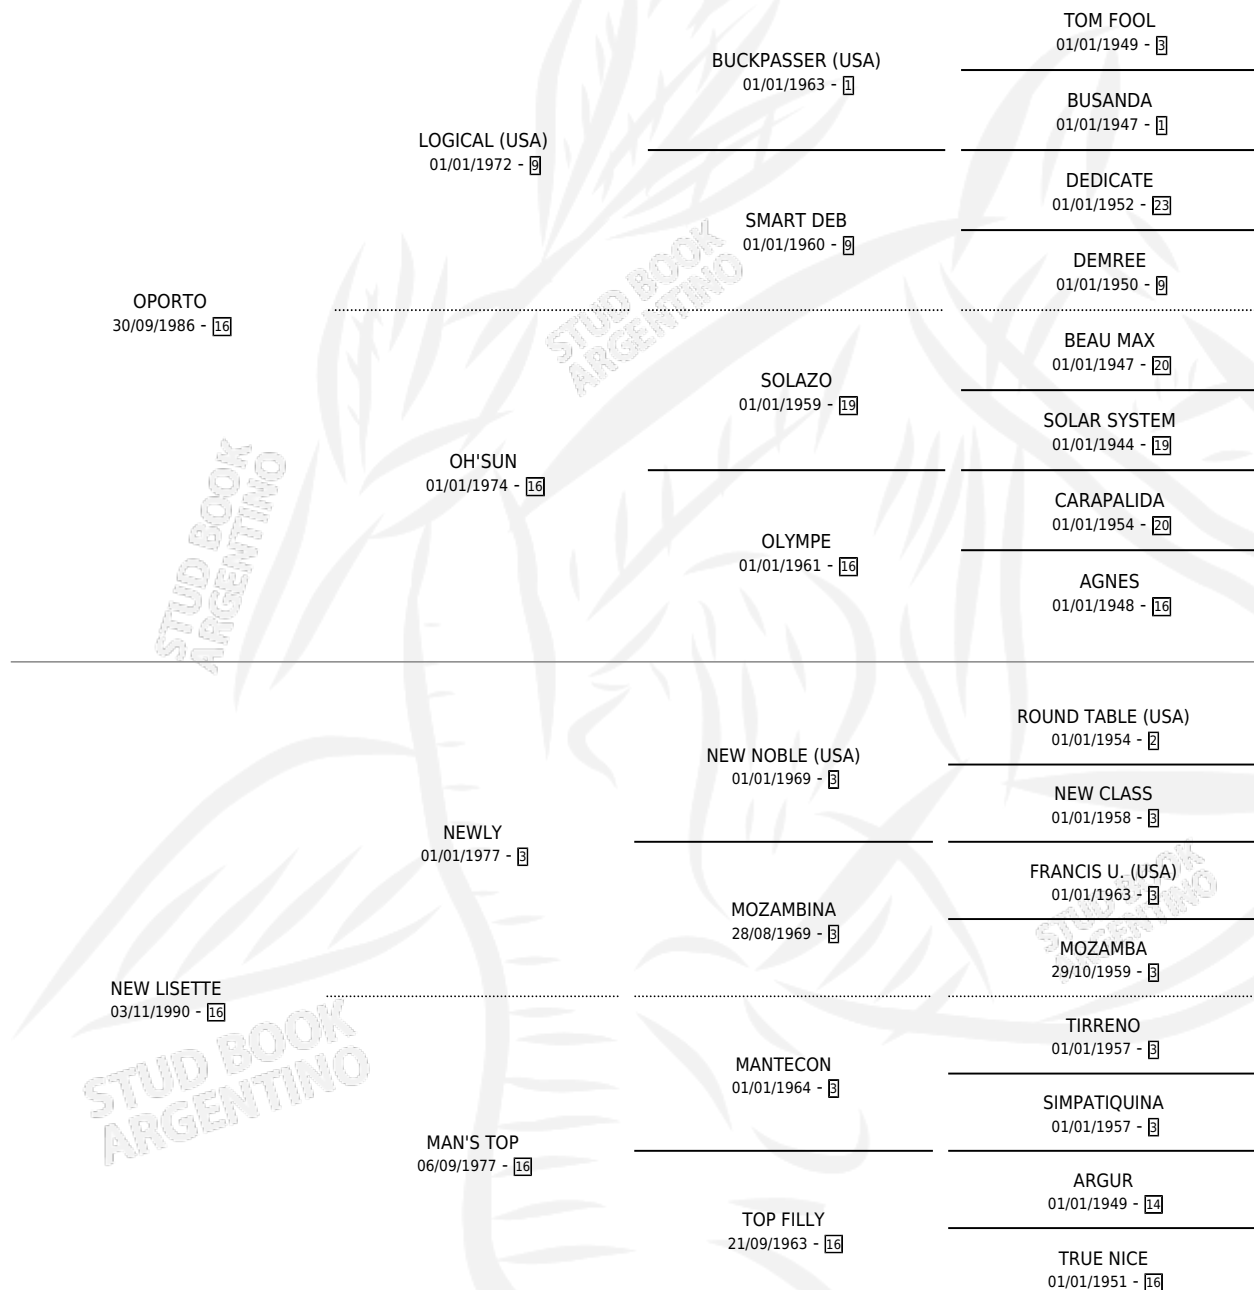

Lugar de nacimiento: Trebol de Cuatro Hojas

Criador: Sin dato

~

HIJOS

	MACHOS	HEMBRAS
6 NACIERON	4	2
4 CORRIERON	4	0
3 GANARON	3	0
0 GANADORES CL	0 GANADORES GR	0 GANADORES G1

PEDIGREE

S

mientos 6 / Efectividad 66.67%

PADRILLO	PRODUCTO	CRIADOR	1ER SERVICIO	ÚLTIMO SERVICIO
BETHYSMAL	∅		30/10/2020	30/10/2020
OPORTO LIZ	∅		28/11/2017	28/11/2017
MESTRE	∅		03/12/2015	03/12/2015
SKAGWAY (USA)	TRISTONIO (M Z, 06/10/2012)	GAMBOA MARTA SUSANA	27/10/2011	27/10/2011
STONE CAT (USA)	MAN STONE (M Z, 30/09/2011)	GAMBOA MARTA SUSANA	11/10/2010	11/10/2010
SKAGWAY (USA)	OPORTO WAY (M Z, 15/09/2010)	GAMBOA MARTA SUSANA	08/10/2009	08/10/2009
TROPICAL THUNDER	TROPICAL LISTA (H Z, 10/11/2008)	GAMBOA MARTA SUSANA	26/11/2007	29/11/2007
FORTY MARISCAL	FORTY CRUZADO (M Z, 23/10/2007)	GAMBOA MARTA SUSANA	08/11/2006	08/11/2006
FORTY MARISCAL	LA OPORTIZA (H Z, 10/10/2006)	GAMBOA MARTA SUSANA	05/11/2005	05/11/2005