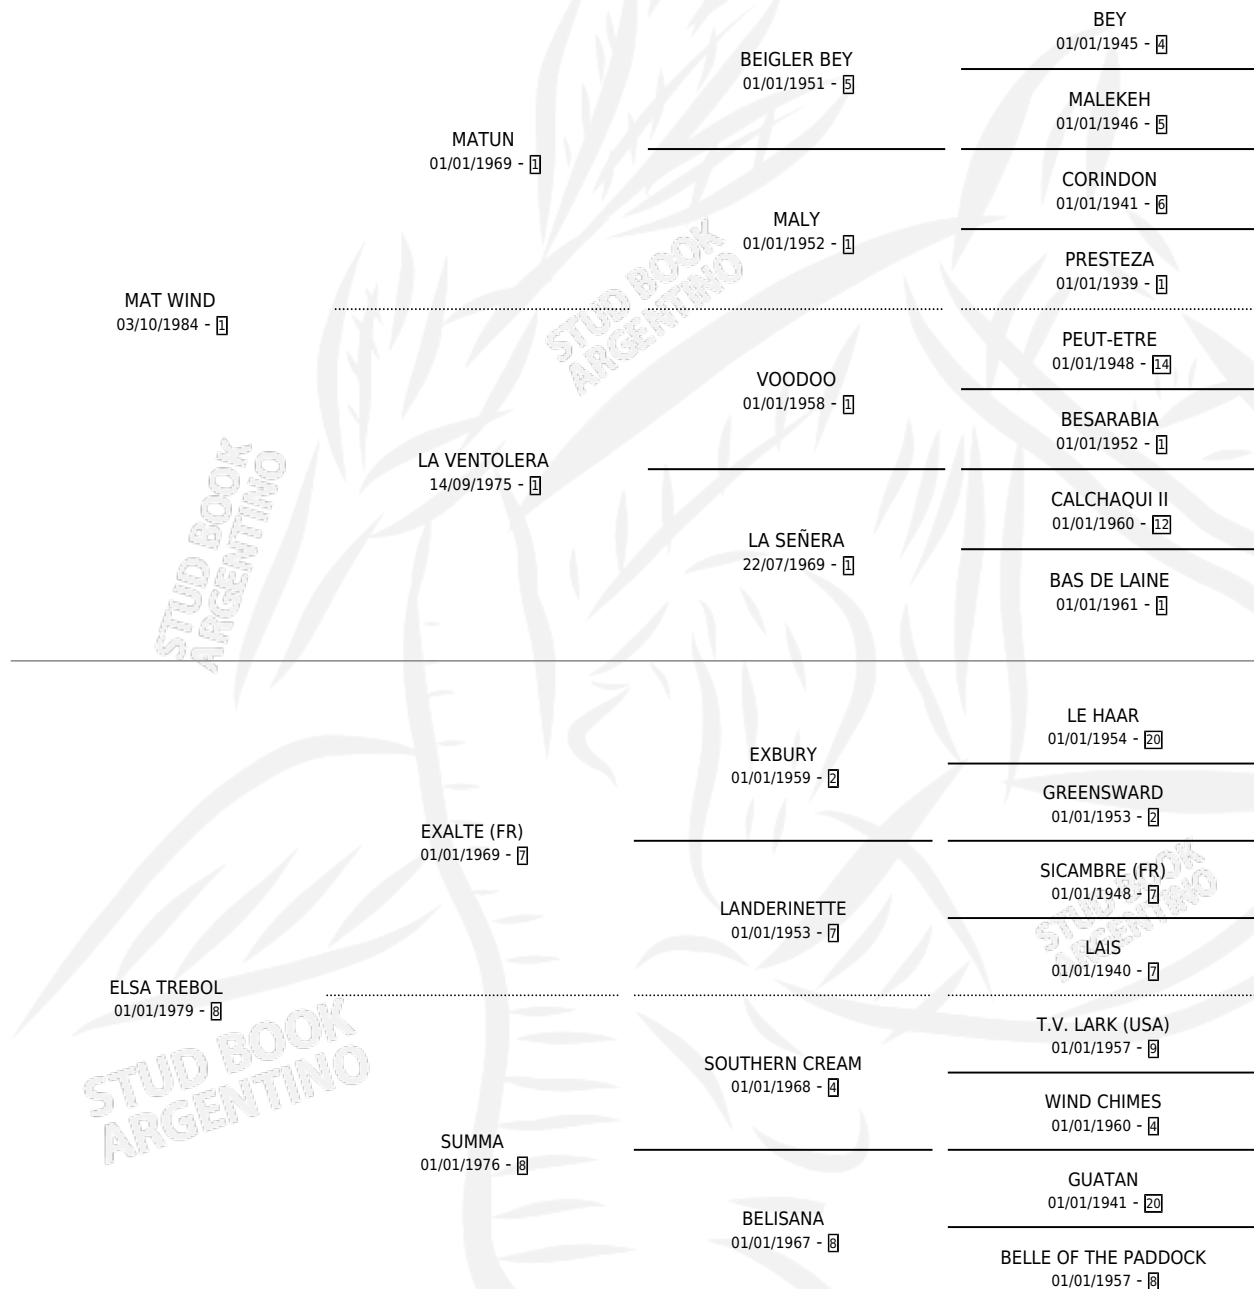

MAT ELSITA

por MAT WIND y ELSA TREBOL por EXALTE (FR)

Argentina · Hembra · Alazan · SP · 25/11/1999
Familia 8-c · Volumen 37

ESTADO

TIPIFICACIÓN SANGUÍNEA	✓
TIPIFICACIÓN POR ADN	✓
PASAPORTE	X
IDENTIFICACIÓN POR MICROCHIP	X
REPRODUCTOR	✓

Lugar de nacimiento: Trebol de Cuatro Hojas

Criador: Solimando Graciela Elisa

~

HIJOS

	MACHOS	HEMBRAS
5 NACIERON	2	3
SIN ACTUACIONES		

PEDIGREE