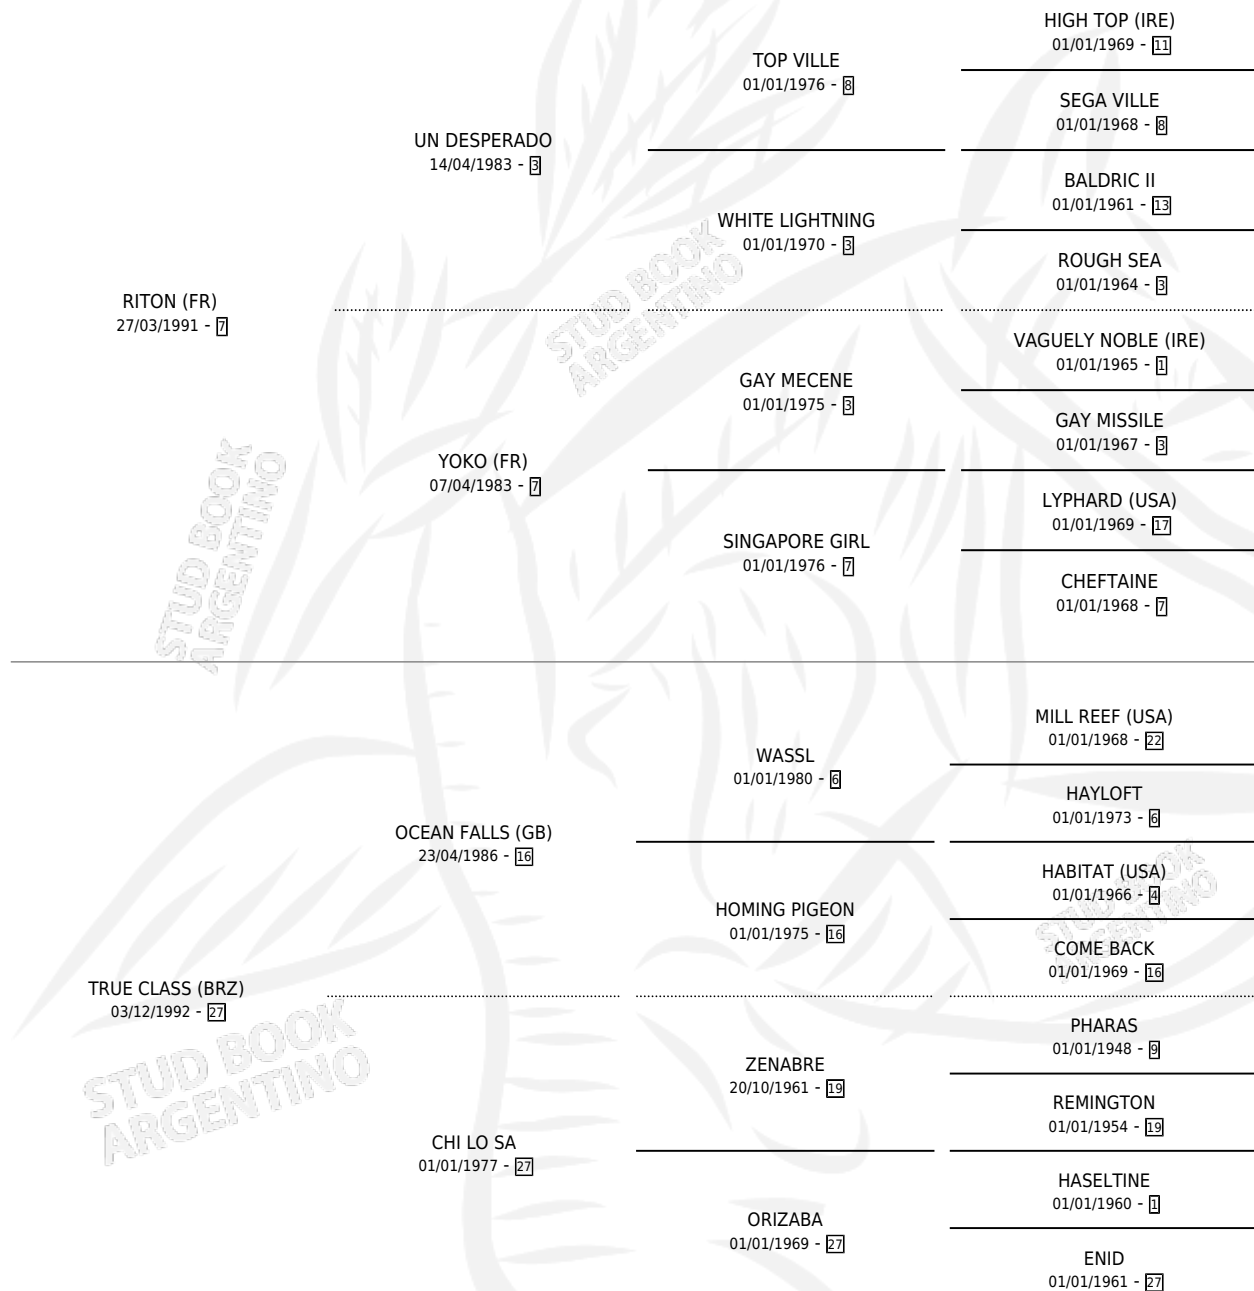

EMBAUBA

por RITON (FR) y TRUE CLASS (BRZ) por OCEAN FALLS (GB)

Argentina · Hembra · Zaino · SP · 07/10/1999
Familia 27 · Volumen 37

ESTADO

TIPIFICACIÓN SANGUÍNEA	✓
TIPIFICACIÓN POR ADN	✓
PASAPORTE	X
IDENTIFICACIÓN POR MICROCHIP	X
REPRODUCTOR	✓

Lugar de nacimiento: El Alfalfar
Criador: Haras Rio Claro S. A.

PEDIGREE

CAMPAÑA

Solo carreras oficiales de Argentina

POR EDAD

EDAD	CC	1°	2°	3°	4°	5°	NP	CLC	CLG	CLCG1	CLGG1	IMPORTE	GANANCIA / CC
2 AÑOS	2	0	0	0	0	0	2	0	0	0	0	\$0	\$0
3 AÑOS	6	1	0	0	1	0	4	0	0	0	0	\$9,240	\$1,540
TOTALES	8	1	0	0	1	0	6	0	0	0	0	\$9,240	\$1,155
%		12.5%	0.0%	0.0%	12.5%	0.0%	75.0%	0.0%	0.0%	0.0%	0.0%		

Ganadora en San Isidro - \$9,240, a los 3 años.

POR DISTANCIA

HIPODROMO	CC	1°	2°	3°	4°	5°	NP	CLC	CLG	CLCG1	CLGG1	IMPORTE
PALERMO	2	0	0	0	0	0	2	0	0	0	0	\$0
1000 MTS	2	0	0	0	0	0	2	0	0	0	0	\$0
SAN ISIDRO	5	1	0	0	1	0	3	0	0	0	0	\$9,240
1000 MTS	5	1	0	0	1	0	3	0	0	0	0	\$9,240
LA PLATA	1	0	0	0	0	0	1	0	0	0	0	\$0
1000 MTS	1	0	0	0	0	0	1	0	0	0	0	\$0

SERVICIOS

Servicios **4** / Nacimientos **0** / Efectividad **0.00%**

PADRILLO	PRODUCTO	CRIADOR	1ER SERVICIO	ÚLTIMO SERVICIO
EARLY SUN	∅		15/11/2006	09/12/2006
OCEAN FALLS (GB)	∅		27/09/2005	27/09/2005
EARLY SUN	∅		16/11/2004	18/11/2004
EARLY SUN	∅		01/11/2003	05/11/2003