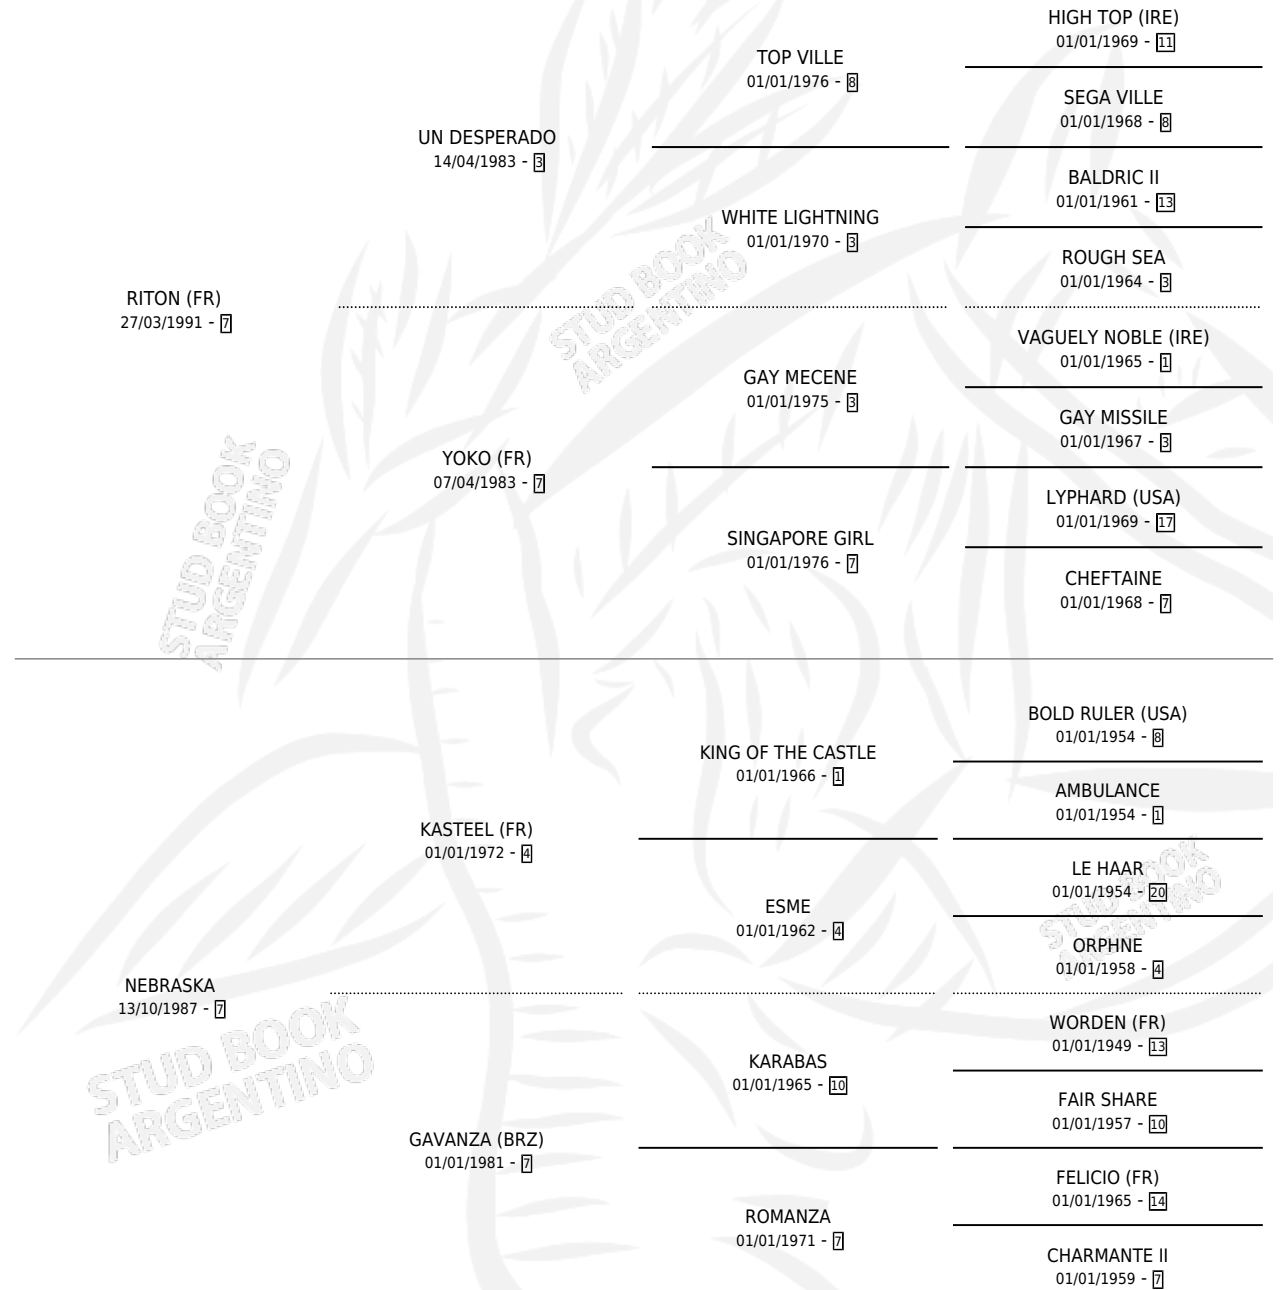

EXTRA FIN

por RITON (FR) y NEBRASKA por KASTEEL (FR)

Argentina · Macho · Zaino · SP · 29/10/1999
Familia 7-a · Volumen 37

ESTADO

TIPIFICACIÓN SANGUÍNEA	✓
TIPIFICACIÓN POR ADN	X
PASAPORTE	X
IDENTIFICACIÓN POR MICROCHIP	X
REPRODUCTOR	X

Lugar de nacimiento: El Alfalfar

Criador: Haras Rio Claro S. A.

PEDIGREE

EXTRA FIN

Datos oficiales del Stud Book Argentino

Documento generado el 28/04/2026

studbook.org.ar