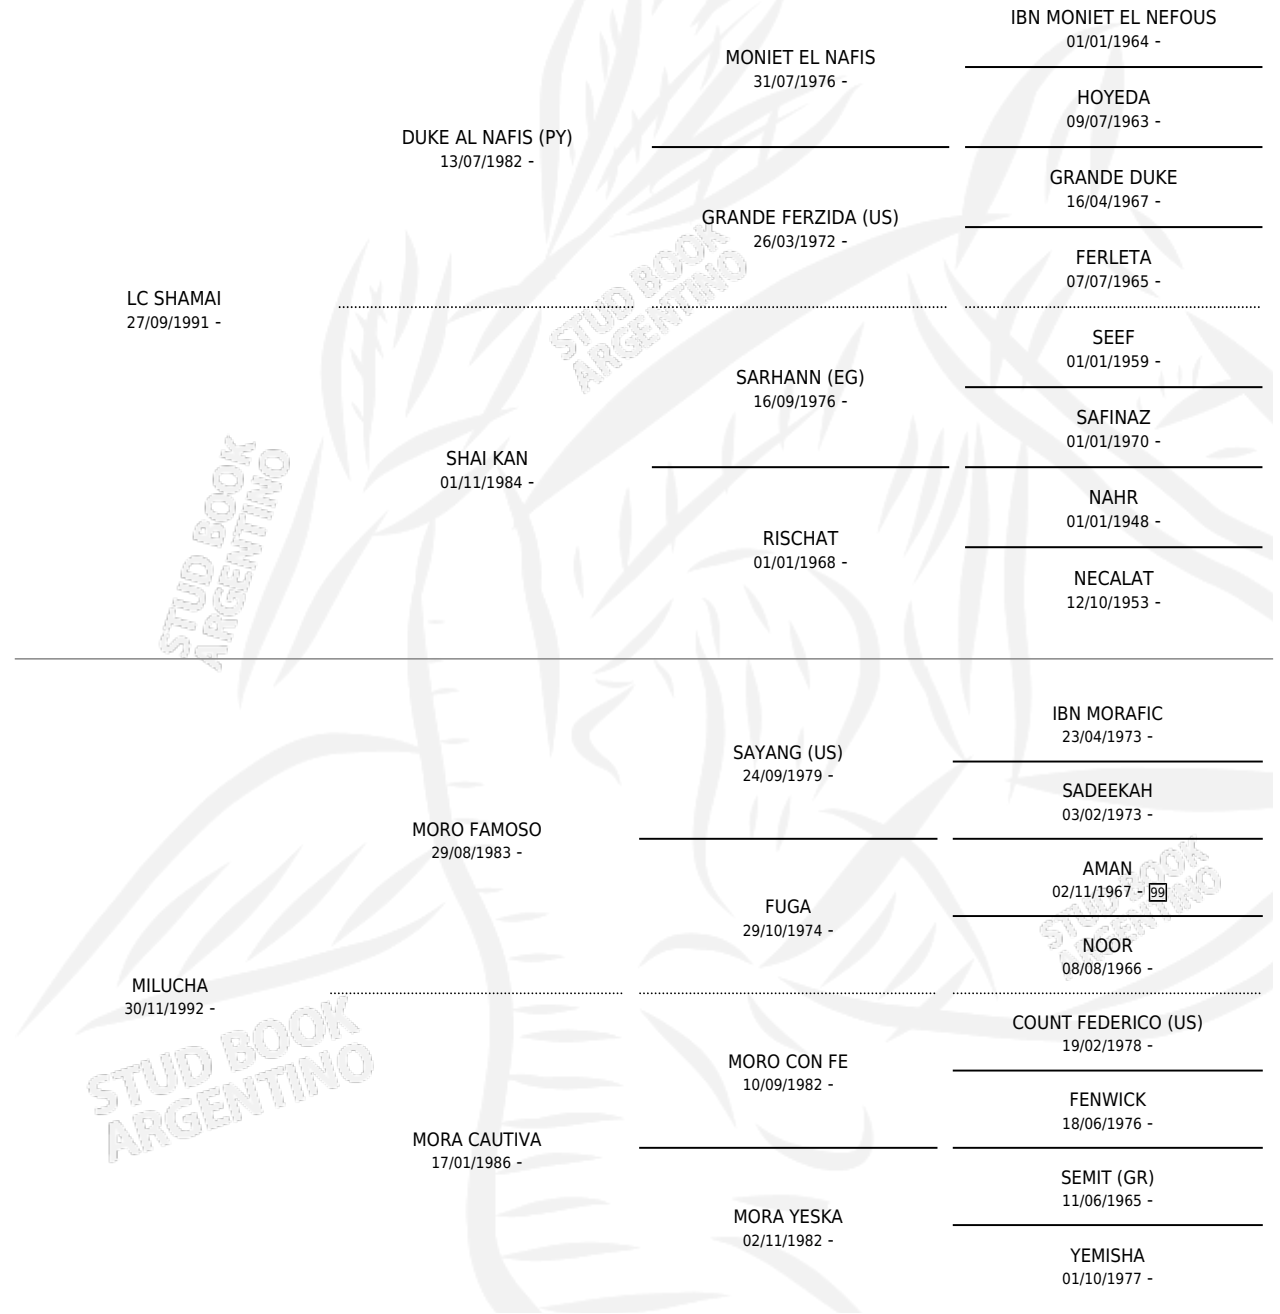

LC SAID

por LC SHAMAI y MILUCHA por MORO FAMOSO

Argentina · Macho · Alazan · AP · 20/11/1999
Familia · Volumen 37

ESTADO

TIPIFICACIÓN SANGUÍNEA	X
TIPIFICACIÓN POR ADN	X
PASAPORTE	X
IDENTIFICACIÓN POR MICROCHIP	X
REPRODUCTOR	X

Lugar de nacimiento: Schahzaman

Criador: Sin dato

PEDIGREE

LC SAID

Datos oficiales del Stud Book Argentino

Documento generado el 07/05/2026

studbook.org.ar