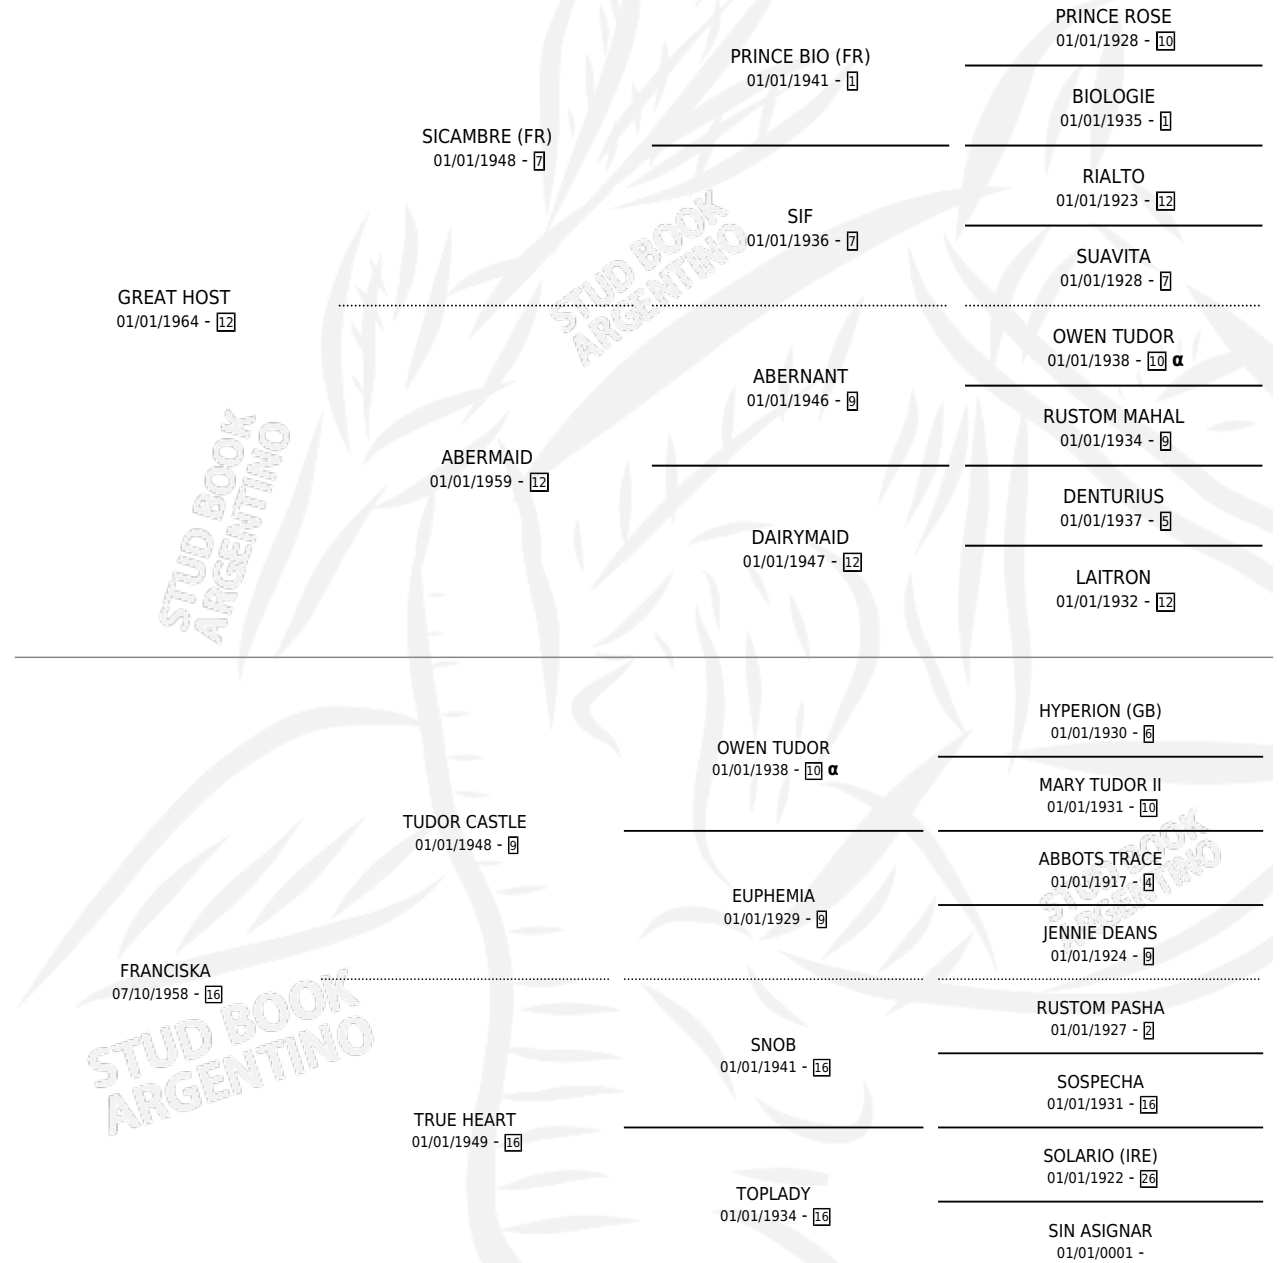

FARALLON

por **GREAT HOST** y **FRANCISKA** por **TUDOR CASTLE**

Argentina · Macho · Zaino Colorado · SP · 01/10/1973
Familia 16-f · Volumen 28

ESTADO

TIPIFICACIÓN SANGUÍNEA	X
TIPIFICACIÓN POR ADN	X
PASAPORTE	X
IDENTIFICACIÓN POR MICROCHIP	X
REPRODUCTOR	X

Lugar de nacimiento: Campo particular

Criador: Sin dato

PEDIGREE

INBREEDING : α

FARALLON

Datos oficiales del Stud Book Argentino

Documento generado el 27/04/2026

studbook.org.ar