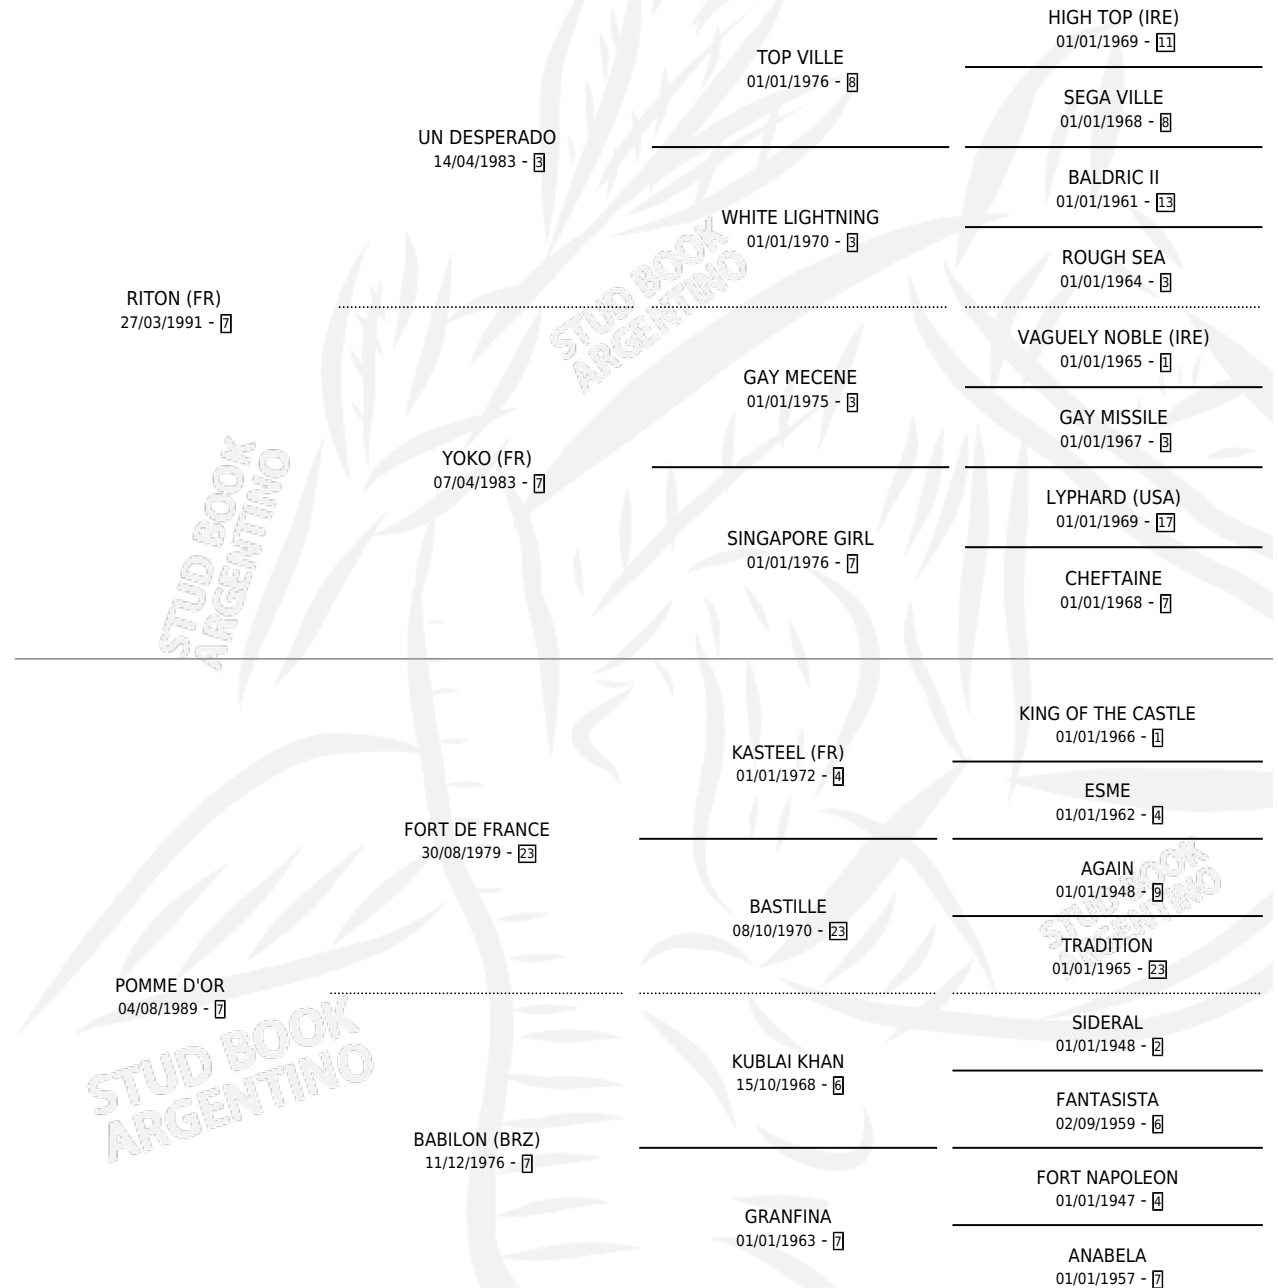

Lugar de nacimiento: Los Miraflores

Criador: Haras Rio Claro S. A.

~

HIJOS

	MACHOS	HEMBRAS
4 NACIERON	2	2
2 CORRIERON	1	1

SIN ACTUACIONES

PEDIGREE

CAMPAÑA

Solo carreras oficiales de Argentina

POR EDAD

EDAD	CC	1°	2°	3°	4°	5°	NP	CLC	CLG	CLCG1	CLGG1	IMPORTE	GANANCIA / CC
2 AÑOS	1	0	0	0	0	0	1	0	0	0	0	\$0	\$0
3 AÑOS	2	0	0	0	0	0	2	0	0	0	0	\$0	\$0
4 AÑOS	7	1	1	1	1	1	2	0	0	0	0	\$9,470	\$1,353
TOTALES	10	1	1	1	1	1	5	0	0	0	0	\$9,470	\$947
%		10.0%	10.0%	10.0%	10.0%	10.0%	50.0%	0.0%	0.0%	0.0%	0.0%		