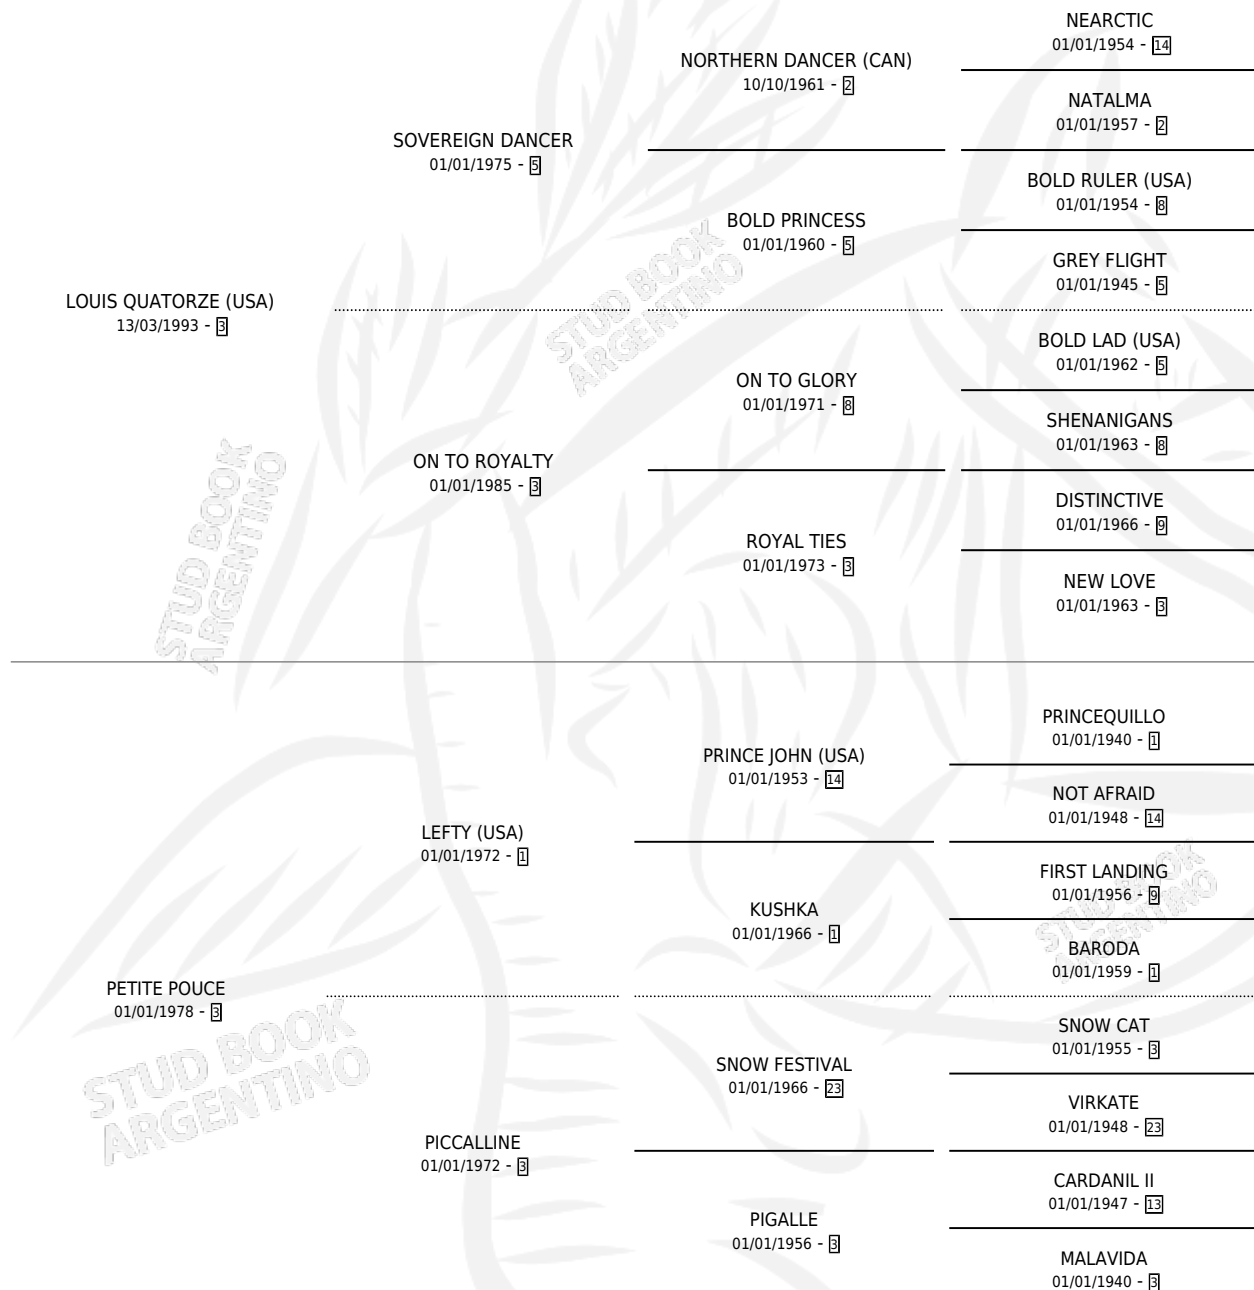

PETITE PRINCESSE

por LOUIS QUATORZE (USA) y PETITE POUCE por LEFTY (USA)

Argentina · Hembra · Zaino Doradillo · SP · 14/11/1999
Familia 3-h · Volumen 37

ESTADO

TIPIFICACIÓN SANGUÍNEA	✓
TIPIFICACIÓN POR ADN	✓
PASAPORTE	X
IDENTIFICACIÓN POR MICROCHIP	X
REPRODUCTOR	✓

Lugar de nacimiento: La Quebrada
Criador: La Quebrada

~

HIJOS

	MACHOS	HEMBRAS
1 NACIERON	1	0
1 CORRIERON	1	0

SIN ACTUACIONES

PEDIGREE

CAMPAÑA

Solo carreras oficiales de Argentina