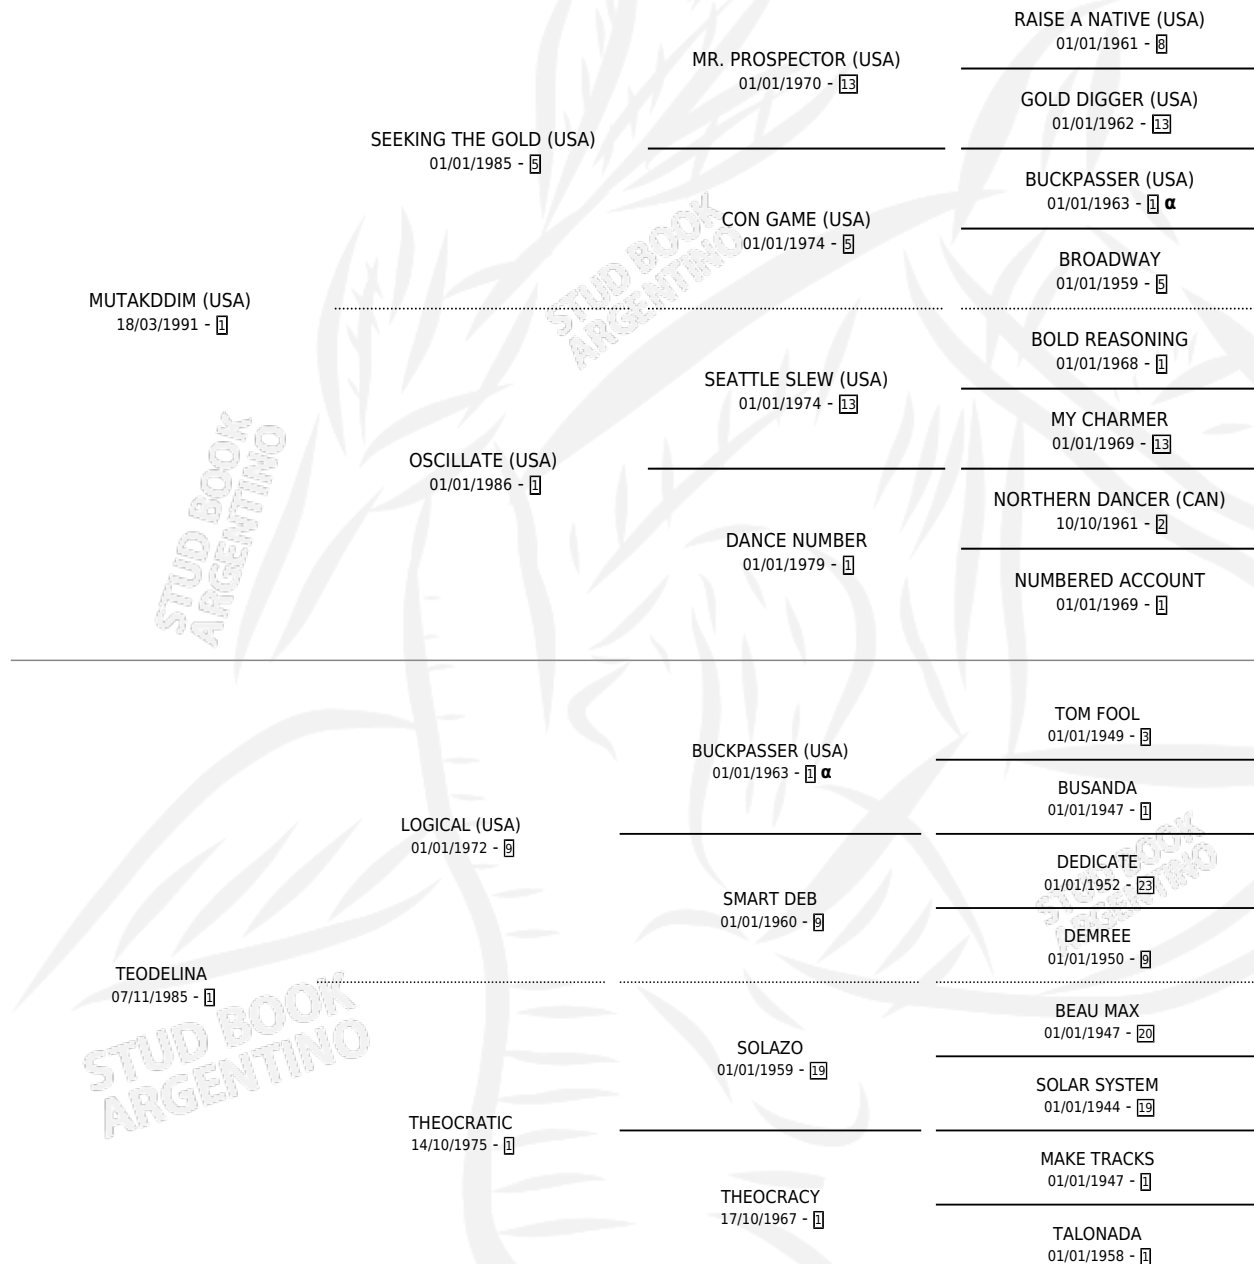

TAREKA

por **MUTAKDDIM (USA)** y **TEODELINA** por **LOGICAL (USA)**

Argentina · Hembra · Zaino Doradillo · SP · 15/11/1999
Familia 1-w · Volumen 37

ESTADO

TIPIFICACIÓN SANGUÍNEA	✓
TIPIFICACIÓN POR ADN	✓
PASAPORTE	X
IDENTIFICACIÓN POR MICROCHIP	X
REPRODUCTOR	✓

Lugar de nacimiento: La Quebrada

Criador: La Quebrada

~

HIJOS

	MACHOS	HEMBRAS
8 NACIERON	5	3
4 CORRIERON	3	1
4 GANARON	3	1
0 GANADORES CL	0 GANADORES GR	0 GANADORES G1

PEDIGREE

INBREEDING : α